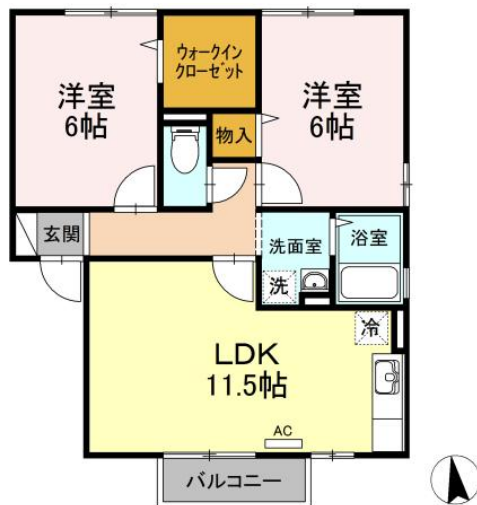

アパート

【新井田西 2LDK】◇クレジットカードで賃料のお支払いできます！

グランヴィラージュD 202号

八戸市新井田西1-2-16

【D-Room 大和ハウス】連帯保証人不要☆

月額賃料 **55,000円** 間取り **2LDK**

態様	媒介	坪単価	
交通	J R 八戸線本八戸駅までバス20分 重地バス停まで徒歩8分		
敷金		礼金	
共益費	4,500円	仲介料	60,500円
管理費		契約	2年毎の更新

間取り詳細	LDK11.5 洋6 洋6		
坪数	16.77坪	占有面積	55.44㎡
築年月日	2003年07月	構造	軽量鉄骨造
物件の階数	2階	入居可能日	2026年5月中旬
保険	家財保険 加入不要（補償制度付き）		
駐車場	1台無料 2台目 3,300円（税込）	ペット	不可
バス	シャワー	トイレ	水洗 シャワートイレ
学区（小）	新井田小学校（1361m）	学区（中）	大館中学校（1500m）
設備	エアコン、インターネット無料、TVドアホン、物置、洗面台、FF暖房（灯油）		
備考	初回保証料35000円、月額保証料賃料等総額の1%+800円/月(その他商品あり) クリーニング費 78,650円		