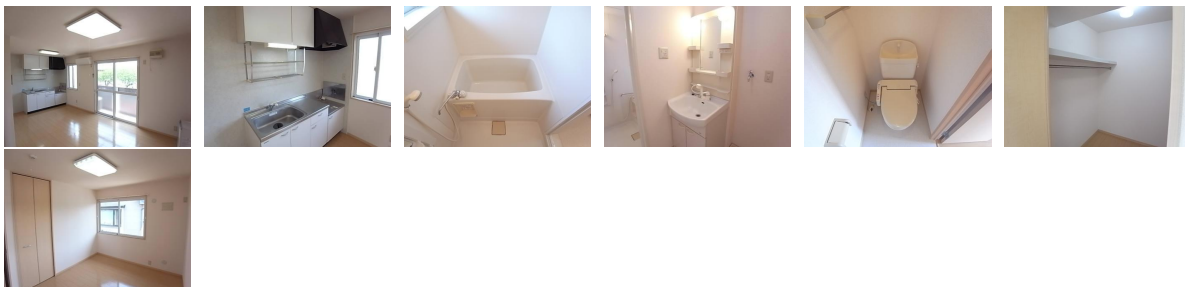

アパート

【新井田西 2LDK】◇クレジットカードで賃料のお支払いできます！

グランヴィラージュD 202号

八戸市新井田西1-2-16

【D-Room 大和ハウス】連帯保証人不要☆

月額賃料 **55,000円** 間取り **2LDK**

態様	媒介	坪単価	
交通	J R 八戸線本八戸駅までバス20分 重地バス停まで徒歩8分		
敷金		礼金	
共益費	4,500円	仲介料	60,500円
管理費		契約	2年毎の更新

間取り詳細	LDK11.5 洋6 洋6		
坪数	16.77坪	占有面積	55.44㎡
築年月日	2003年07月	構造	軽量鉄骨造
物件の階数	2階	入居可能日	2026年5月中旬
保険	家財保険 加入不要（補償制度付き）		
駐車場	1台無料 2台目 3,300円（税込）	ペット	不可
バス	シャワー	トイレ	水洗 シャワートイレ
学区（小）	新井田小学校（1361m）	学区（中）	大館中学校（1500m）
設備	エアコン、インターネット無料、TVドアホン、物置、洗面台、FF暖房（灯油）		
備考	初回保証料35000円、月額保証料賃料等総額の1%+800円/月(その他商品あり) クリーニング費 78,650円		