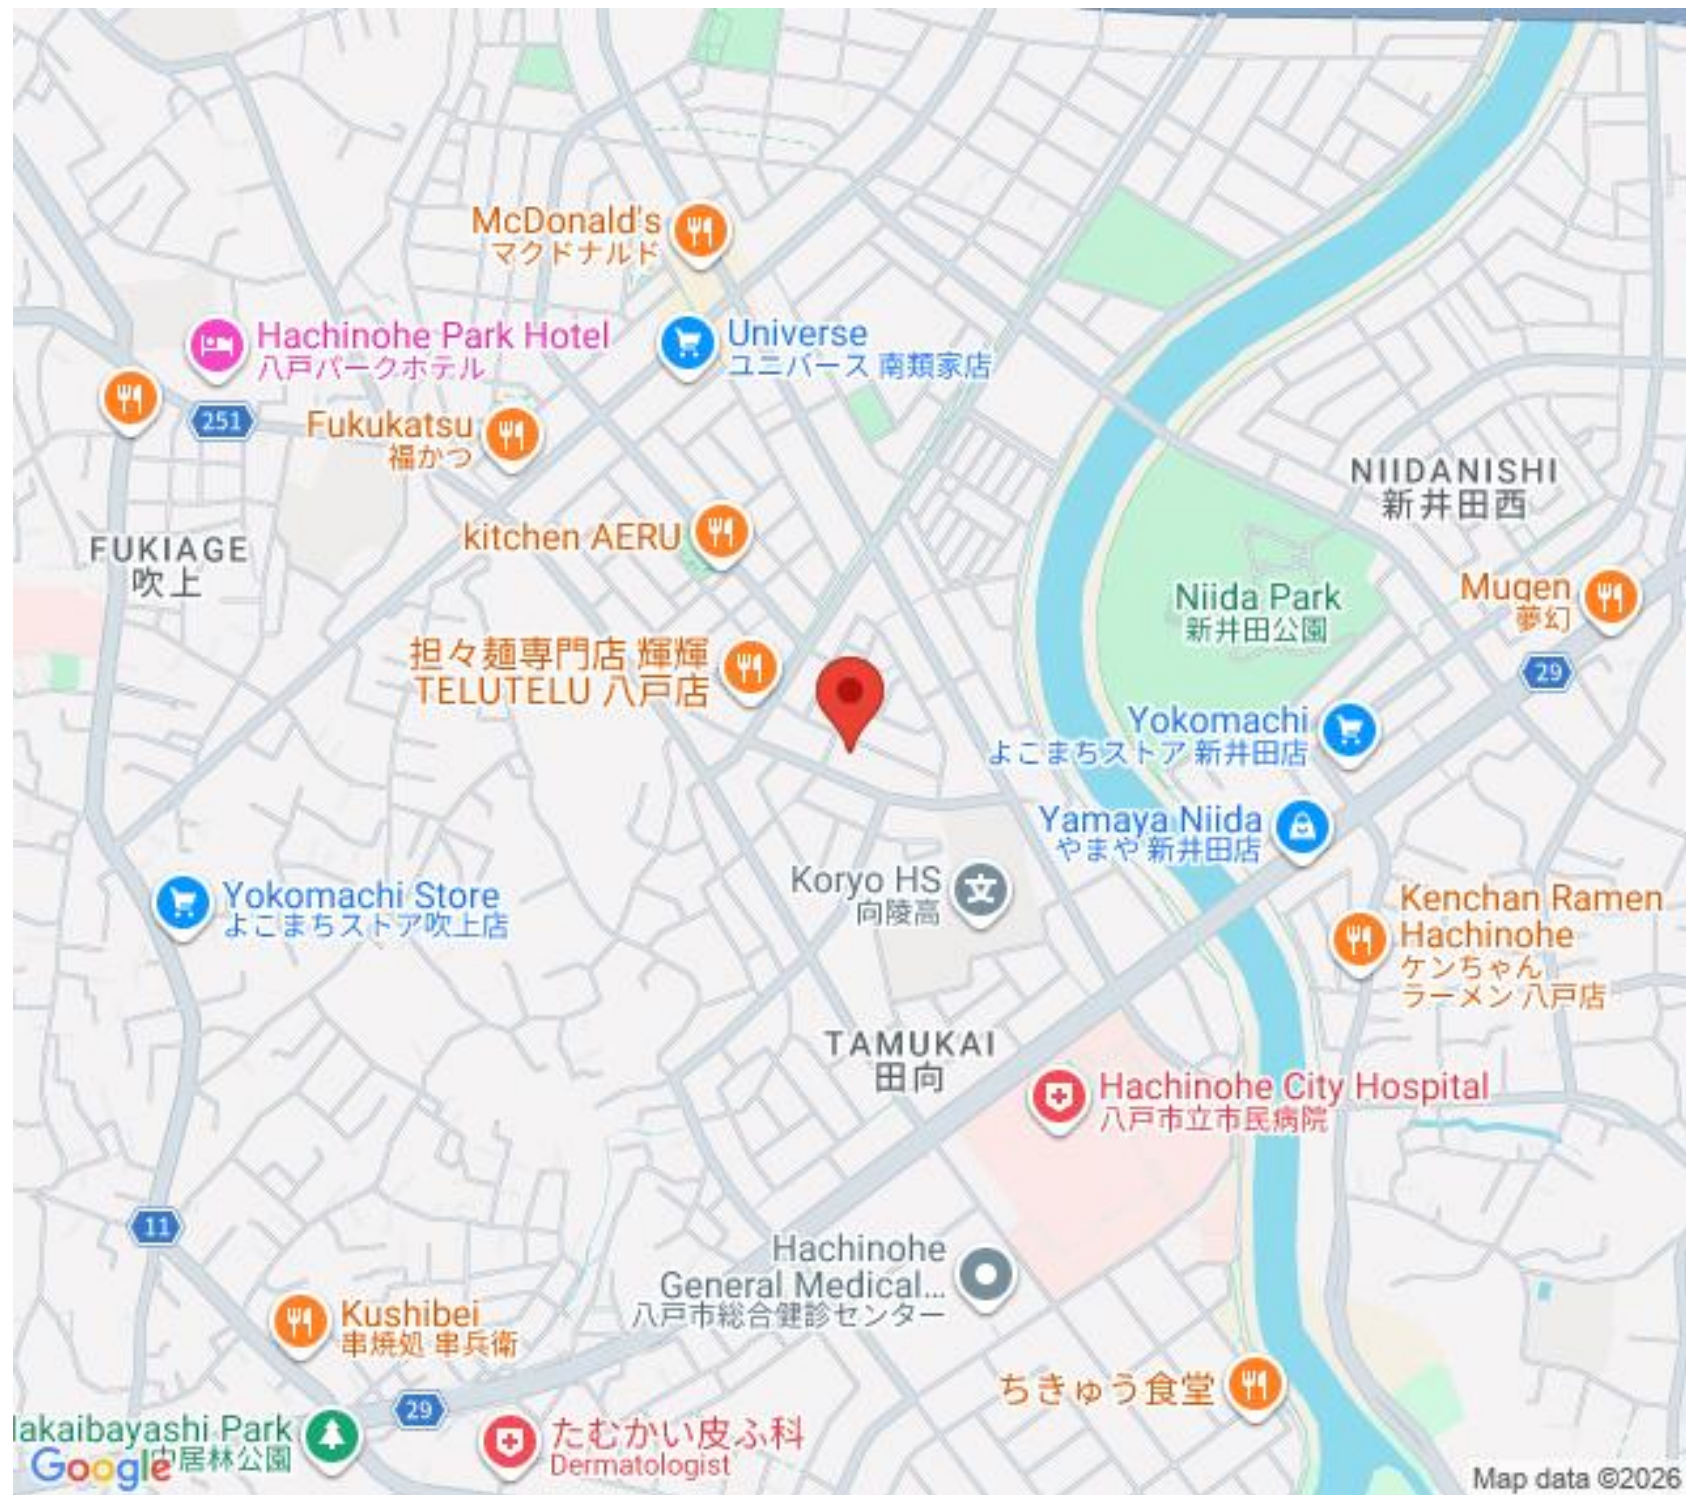

McDonald's
マクドナルド

Hachinohe Park Hotel
八戸パークホテル

Universe
ユニバース 南類家店

Fukukatsu
福かつ

FUKIAGE
吹上

kitchen AERU

NIIDANISHI
新井田西

Niida Park
新井田公園

Mugen
夢幻

担々麺専門店 輝輝
TELUTELU 八戸店

Yokomachi
よこまちストア 新井田店

Yokomachi Store
よこまちストア吹上店

Koryo HS
向陵高

Yamaya Niida
やまや 新井田店

Kenchan Ramen
Hachinohe
ケンちゃん
ラーメン 八戸店

TAMUKAI
田向

Hachinohe City Hospital
八戸市立市民病院

Hachinohe
General Medical...
八戸市総合健診センター

Kushibei
串焼処 串兵衛

ちきゅう食堂

Ikaibayashi Park
中居林公園

たむかい皮ふ科
Dermatologist

Map data ©2026