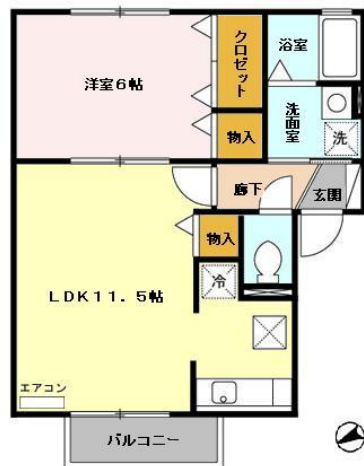

アパート

【南類家 1LDK】◇軽量鉄骨◇インターネット無料◇

グロワールA A-201号

八戸市南類家5-9-25

【D-Room 大和ハウス】連帯保証人不要☆

月額賃料 **62,000円** 間取り **1DK**

態様	媒介	坪単価	
交通	J R 八戸線本八戸駅までバス15分 向陵高校前バス停まで徒歩3分		
敷金		礼金	68,200円
共益費	4,500円	仲介料	68,200円
管理費		契約	2年毎の更新

間取り詳細	LDK11.5 洋6		
坪数	12.67坪	占有面積	41.89㎡
築年月日	2005年03月	構造	軽量鉄骨造
物件の階数	2階	入居可能日	即入居可能
保険	家財保険 加入不要 (補償制度付き)		
駐車場	1台無料 2台目 3,300円 (税込)	ペット	不可
バス	シャワー 追い焚き	トイレ	水洗 シャワートイレ
学区 (小)	吹上小学校 (1600m)	学区 (中)	第一中学校 (1412m)
設備	エアコン、インターネット無料、TVドアホン、物置、洗面台、FF暖房 (灯油)		
備考	初回保証料35000円、月額保証料賃料等総額の1%+800円/月(その他商品あり) クリーニング費 60,500円		