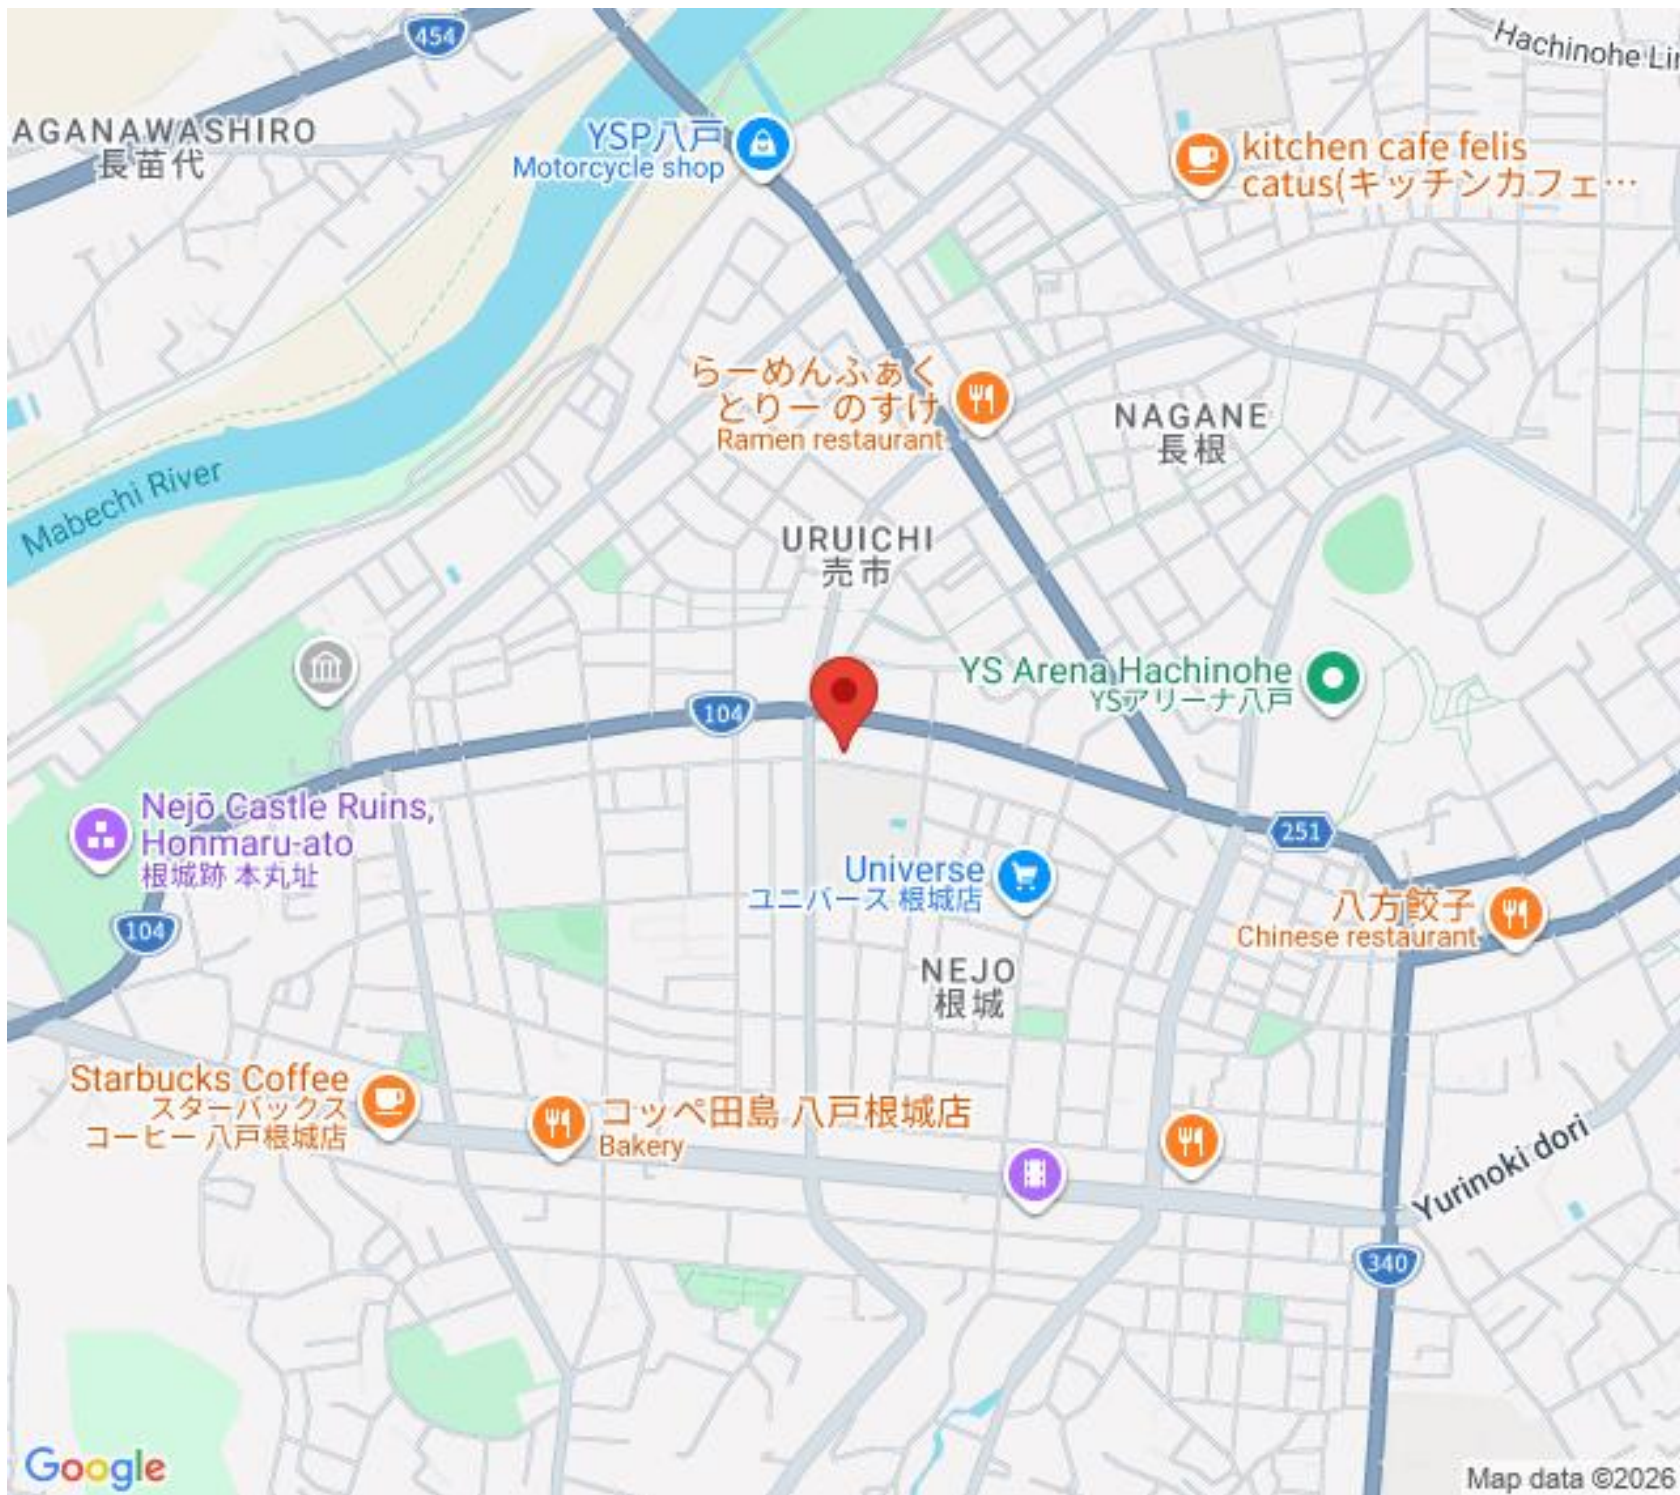

AGANAWASHIRO
長苗代

YSP八戸
Motorcycle shop

kitchen cafe felis
catus(キッチンカフェ…)

らーめんふあく
とりのすけ
Ramen restaurant

NAGANE
長根

Mabechi River

URUICHI
売市

YS Arena Hachinohe
YSアリーナ八戸

Nejō Castle Ruins,
Honmaru-ato
根城跡 本丸址

Universe
ユニバース 根城店

八方餃子
Chinese restaurant

Starbucks Coffee
スターバックス
コーヒー 八戸根城店

コッペ田島 八戸根城店
Bakery

NEJO
根城

Yurinoki dori