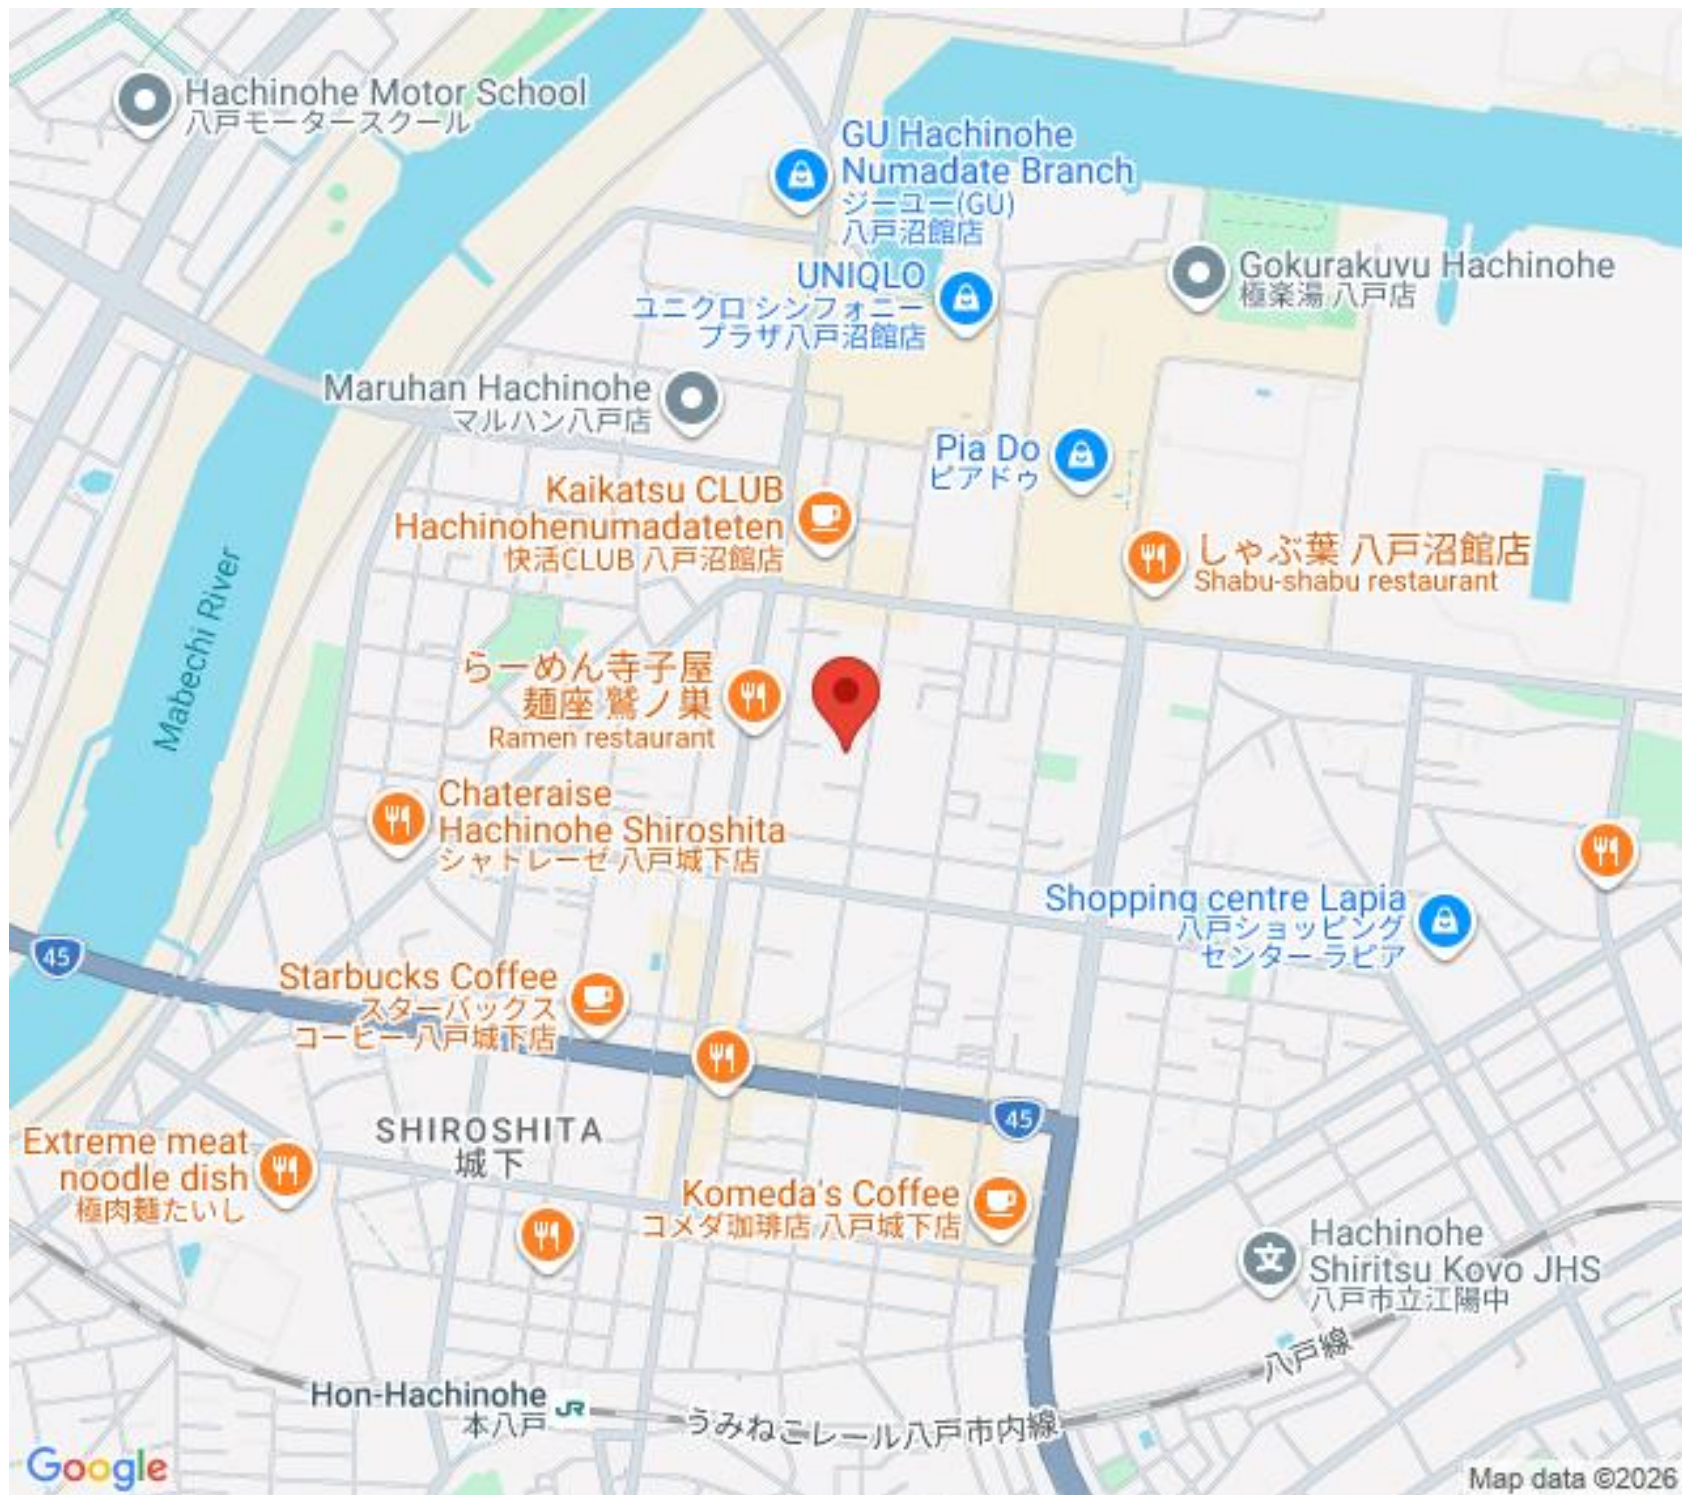

Hachinohe Motor School
八戸モータースクール

GU Hachinohe
Numadate Branch
ジーユー(GU)
八戸沼館店

UNIQLO
ユニクロ シンフォニー
プラザ八戸沼館店

Gokurakuju Hachinohe
極楽湯 八戸店

Maruhan Hachinohe
マルハン八戸店

Pia Do
ピアドゥ

Kaikatsu CLUB
Hachinohenumadateten
快活CLUB 八戸沼館店

しゃぶ葉 八戸沼館店
Shabu-shabu restaurant

らーめん寺子屋
麵座 鷺ノ巣
Ramen restaurant

Chateraise
Hachinohe Shiroshita
シャトレーゼ 八戸城下店

Shopping centre Lapia
八戸ショッピング
センターラピア

Starbucks Coffee
スターバックス
コーヒー 八戸城下店

Extreme meat
noodle dish
極肉麺たいし

SHIROSHITA
城下

Komeda's Coffee
コメダ珈琲店 八戸城下店

Hon-Hachinohe
本八戸

うみねこレール八戸市内線

Hachinohe
Shiritsu Kovo JHS
八戸市立江陽中

Google

Map data ©2026