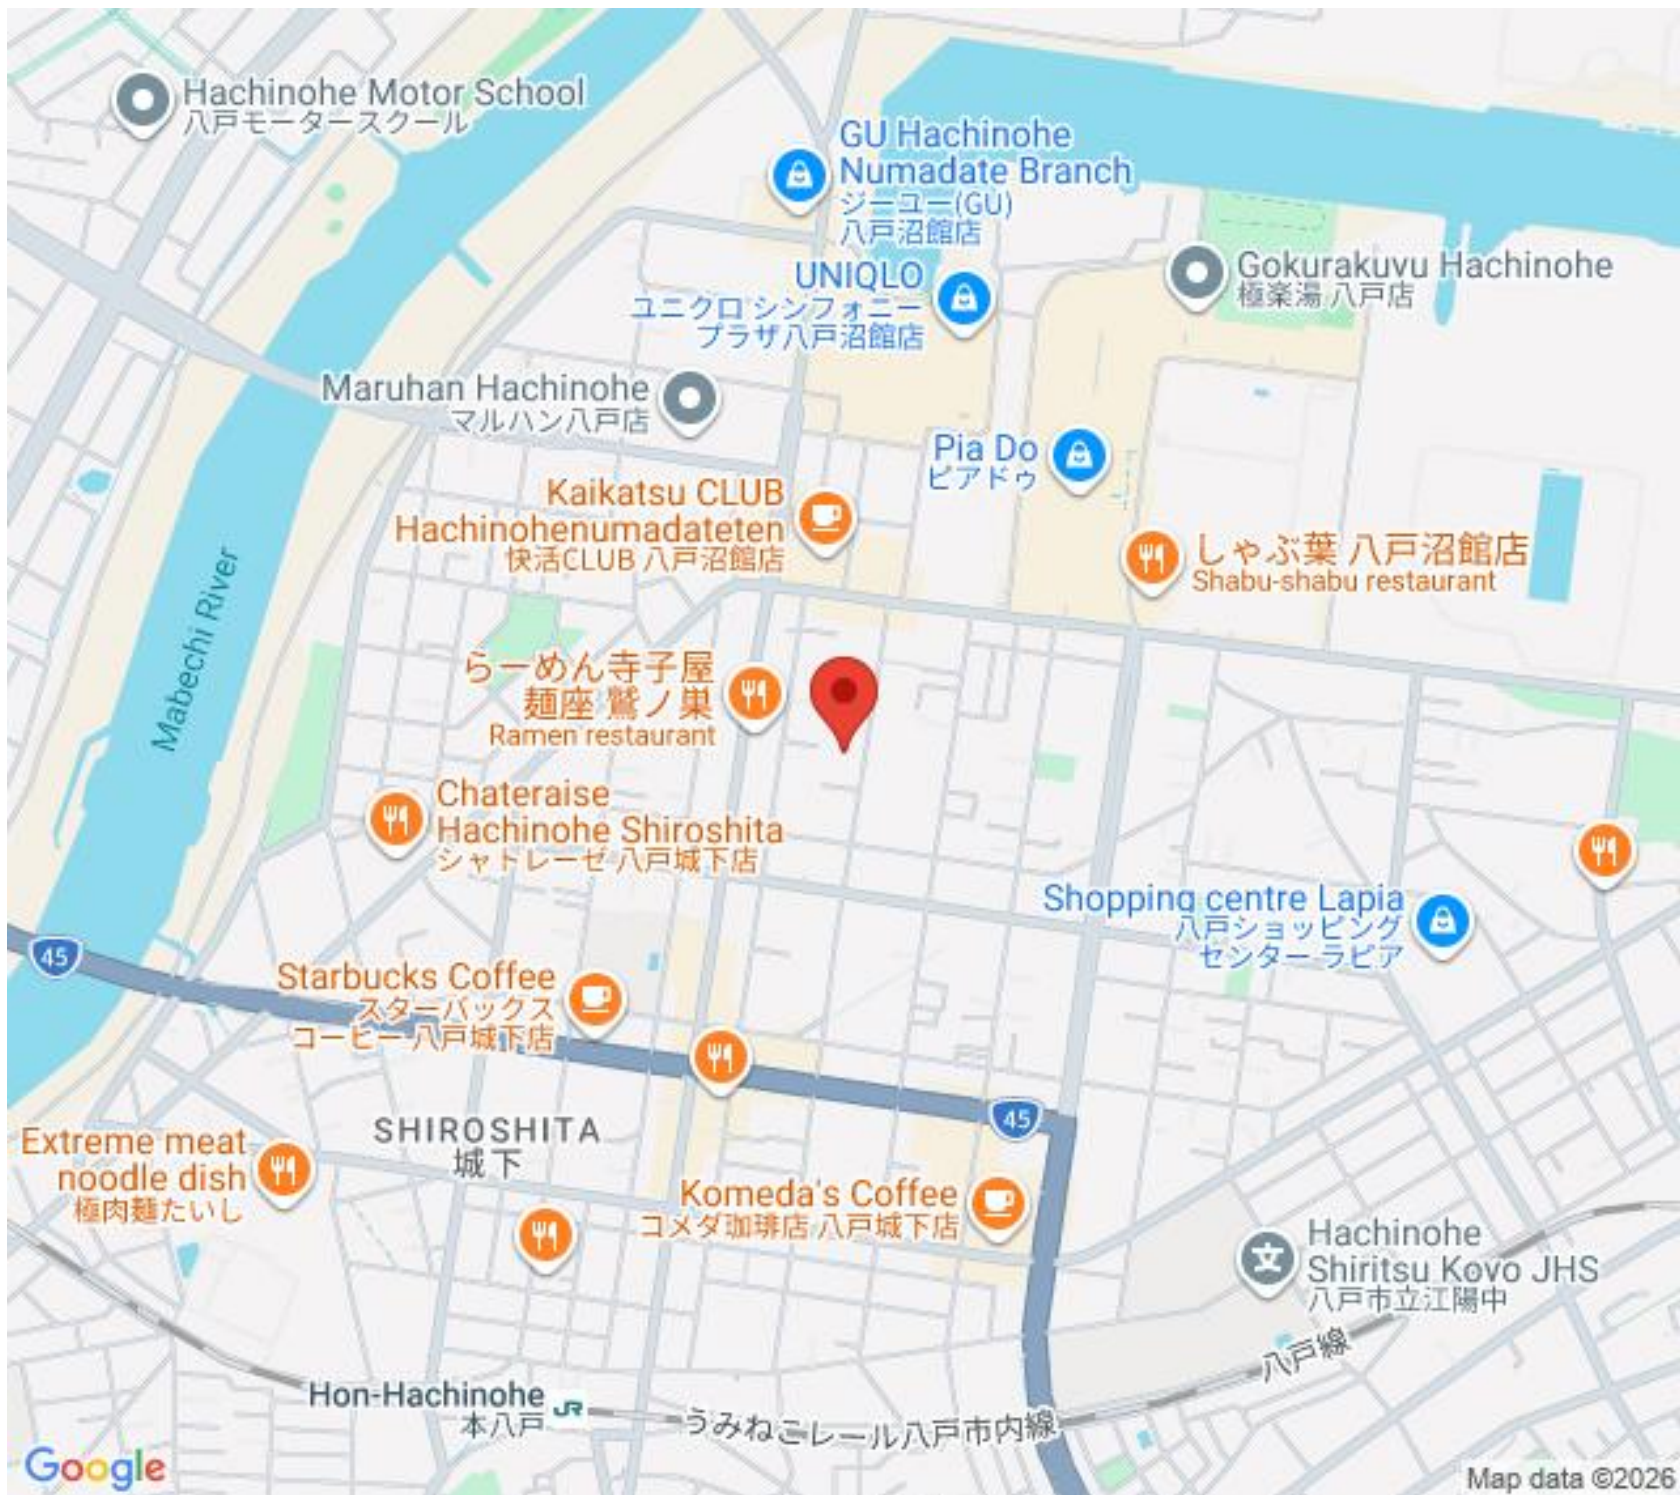

Hachinohe Motor School
八戸モータースクール

GU Hachinohe
Numadate Branch
ジューニ(GU)
八戸沼館店

UNIQLO
ユニクロ シンフォニー
プラザ八戸沼館店

Gokurakuju Hachinohe
極楽湯 八戸店

Maruhan Hachinohe
マルハン八戸店

Pia Do
ピアドゥ

Kaikatsu CLUB
Hachinohenumadateten
快活CLUB 八戸沼館店

しゃぶ葉 八戸沼館店
Shabu-shabu restaurant

らーめん寺子屋
麵座 鷺ノ巣
Ramen restaurant

Chateraise
Hachinohe Shiroshita
シャトレーゼ 八戸城下店

Shopping centre Lapia
八戸ショッピング
センターラピア

Starbucks Coffee
スターバックス
コーヒー 八戸城下店

Extreme meat
noodle dish
極肉麺たいし

SHIROSHITA
城下

Komeda's Coffee
コマダ珈琲店 八戸城下店

Hachinohe
Shiritsu Kovo JHS
八戸市立江陽中

Hon-Hachinohe
本八戸

うみねこレール八戸市内線