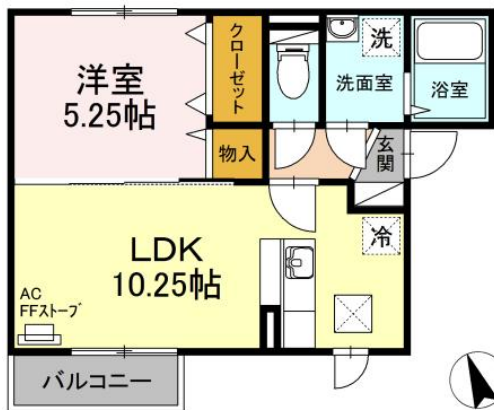

アパート

【湊高台 1LDK】◇インターネット無料◇ペット可◇クレジットカードで賃料のお支払いできます！

ザ・ルーク 101号

八戸市湊高台6-12-12

【D-Room 大和ハウス】連帯保証人不要☆彡

月額賃料 58,000円 間取り 1LDK

態様	媒介	坪単価	
交通	J R 八戸線本八戸駅までバス23分 湊高台四丁目バス停まで徒歩8分		
敷金		礼金	63,800円
共益費	4,500円	仲介料	63,800円
管理費		契約	2年毎の更新

間取り詳細	LDK10.25 洋5.25		
坪数	11.49坪	占有面積	38㎡
築年月日	2010年03月	構造	軽量鉄骨造
物件の階数	1階	入居可能日	即入居可能
保険	家財保険 加入不要 (補償制度付き)		
駐車場	1台無料 2台目 3,300円 (税込)	ペット	可
バス	シャワー 追い焚き 浴室乾燥	トイレ	水洗 シャワートイレ
学区 (小)	青潮小学校 (1636m)	学区 (中)	東中学校 (755m)
設備	エアコン、インターネット無料、TVドアホン、物置、洗面台、FF暖房 (灯油)		
備考	初回保証料35000円、月額保証料賃料等総額の1%+800円/月(その他商品あり) クリーニング費 49,500円		