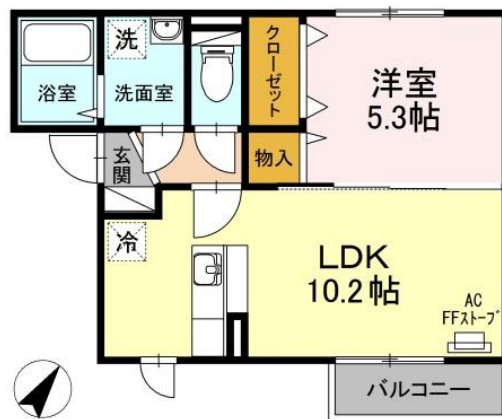

アパート

【湊高台 1LDK】◇インターネット無料

ザ・ルーク 202号

八戸市湊高台6-12-12

【D-Room 大和ハウス】連帯保証人不要☆

月額賃料 61,000円 間取り 1LDK

態様	媒介	坪単価	
交通	J R 八戸線本八戸駅までバス23分 湊高台四丁目バス停まで徒歩8分		
敷金		礼金	61,000円
共益費	4,500円	仲介料	67,100円
管理費		契約	2年毎の更新

間取り詳細	LDK10.2 洋5.2		
坪数	11.49坪	占有面積	38㎡
築年月日	2010年03月	構造	軽量鉄骨造
物件の階数	2階	入居可能日	即入居可能
保険	家財保険 加入不要 (補償制度付き)		
駐車場	1台無料 2台目 3,300円 (税込)	ペット	可
バス	シャワー 追い焚き 浴室乾燥	トイレ	水洗 シャワートイレ
学区 (小)	青潮小学校 (1636m)	学区 (中)	東中学校 (755m)
設備	エアコン、インターネット無料、TVドアホン、物置、洗面台、FF暖房		
備考	月額賃料等 (賃料、共益費、駐車場料金、電気料金等) 総額の3.4% + 800円 (毎月) クリーニング費 49,500円		