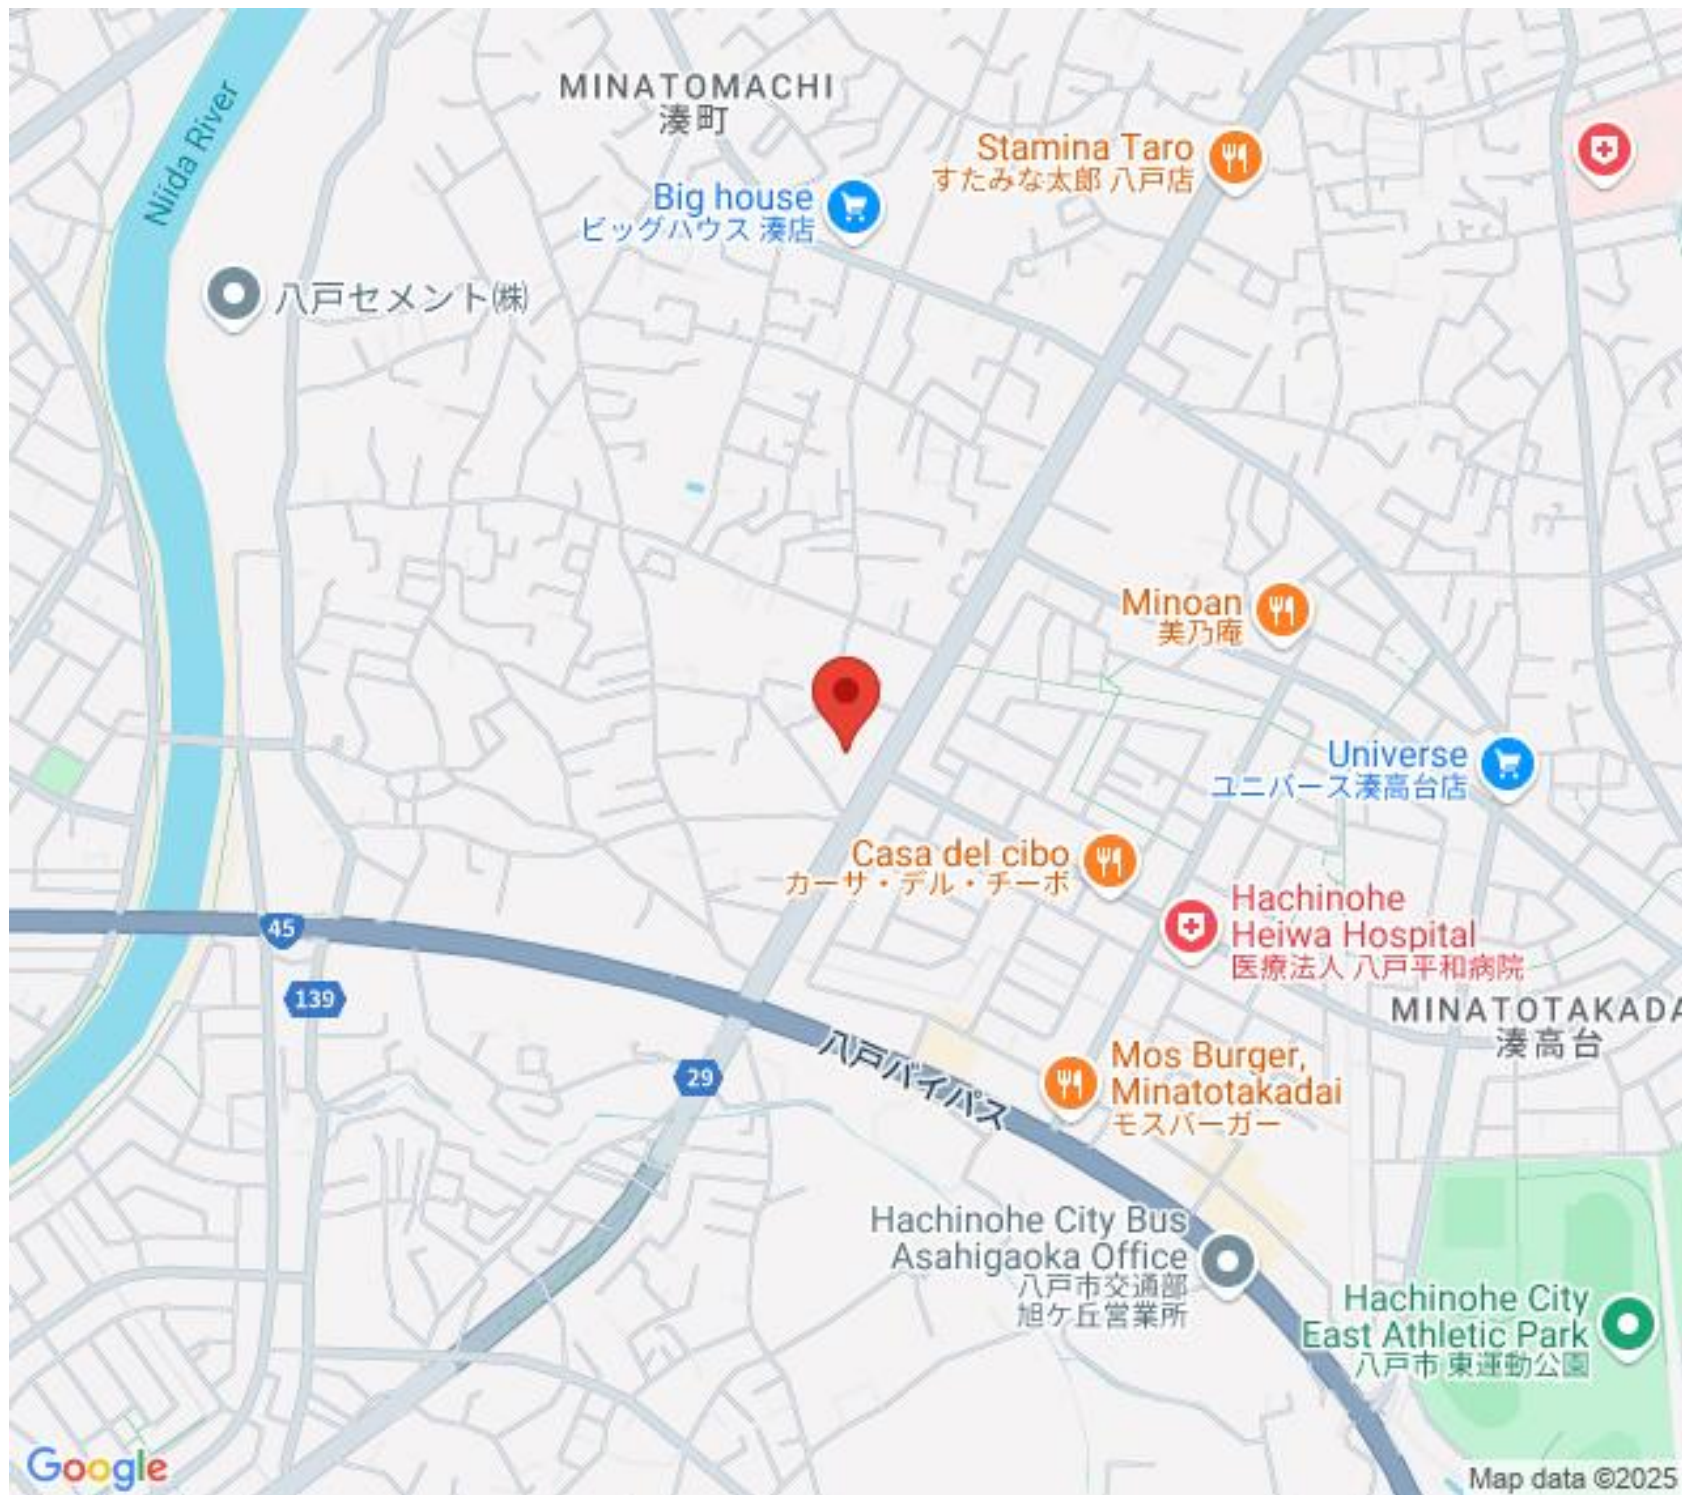

MINATOMACHI
湊町

Nirida River

Stamina Taro
すたみな太郎 八戸店

Big house
ビッグハウス 湊店

八戸セメント(株)

Minoan
美乃庵

Universe
ユニバース湊高台店

Casa del cibo
カーサ・デル・チーボ

Hachinohe
Heiwa Hospital
医療法人 八戸平和病院

MINATOTAKADA
湊高台

Mos Burger,
Minatotakadai
モスバーガー

Hachinohe City Bus
Asahigaoka Office
八戸市交通部
旭ヶ丘営業所

Hachinohe City
East Athletic Park
八戸市 東運動公園