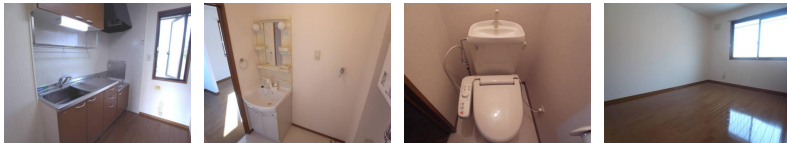

アパート

【売市
2LDK】◇インターネット無料◇クレジットカードで賃料のお支払いできます！
ハーフムーン B 203号

八戸市売市3-15-22

【D-Room 大和ハウス】連帯保証人不要☆彡

月額賃料 60,000円 間取り 2LDK

態様	媒介	坪単価	
交通	J R 八戸線長苗代駅までバス2分 緑が丘バス停まで徒歩10分		
敷金		礼金	66,000円
共益費		仲介料	66,000円
管理費		契約	2年毎の更新

間取り詳細	LDK13.5 洋6 洋6		
坪数	17.53坪	占有面積	57.98㎡
築年月日	2000年09月	構造	軽量鉄骨造
物件の階数	2階	入居可能日	即入居可能
保険	家財保険 加入不要 (補償制度付き)		
駐車場	1台無料 2台目 3,300円 (税込)	ペット	不可
バス	シャワー	トイレ	水洗
学区 (小)	江南小学校 (346m)	学区 (中)	根城中学校 (768m)
設備	エアコン、インターネット無料、TVドアホン、物置、洗面台		
備考	月額賃料等 (賃料、共益費、駐車場料金、電気料金等) 総額の3.4% + 800円 (毎月) クリーニング費 55,000円		