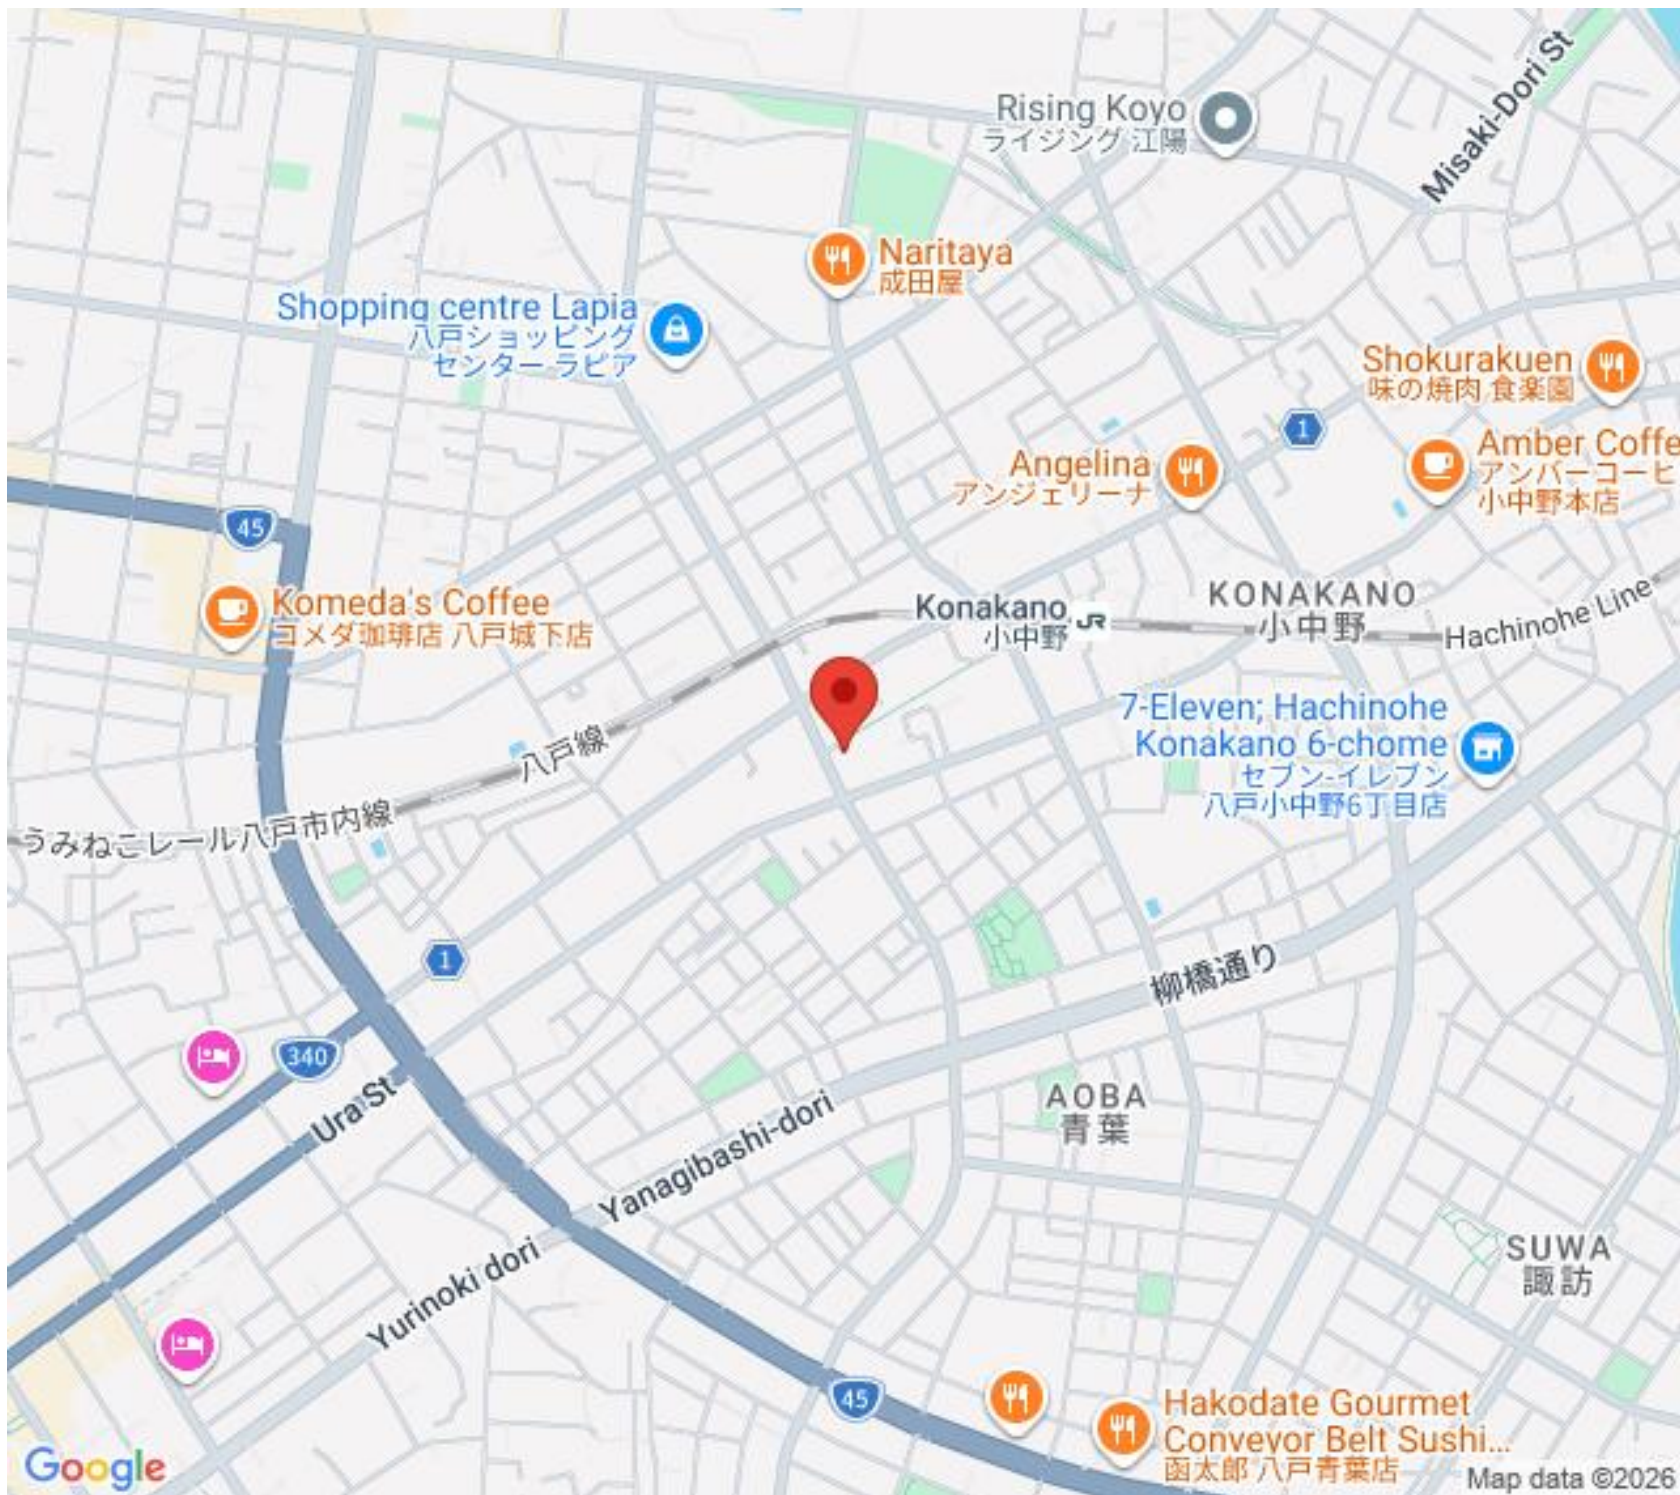

Rising Koyo
ライジング 江陽

Naritaya
成田屋

Shopping centre Lapia
八戸ショッピング
センターラピア

Shokurakuen
味の焼肉 食楽園

Angelina
アンジェリーナ

Amber Coffe
アンバーコーヒ
小中野本店

Komeda's Coffee
コメダ珈琲店 八戸城下店

Konakano
小中野

KONAKANO
小中野

7-Eleven; Hachinohe
Konakano 6-chome
セブンイレブン
八戸小中野6丁目店

うみねこレール八戸市内線

八戸線

Hachinohe Line

柳橋通り

Ura St

Yanagibashi-dori

AOBA
青葉

Yurinoki dori

SUWA
諏訪