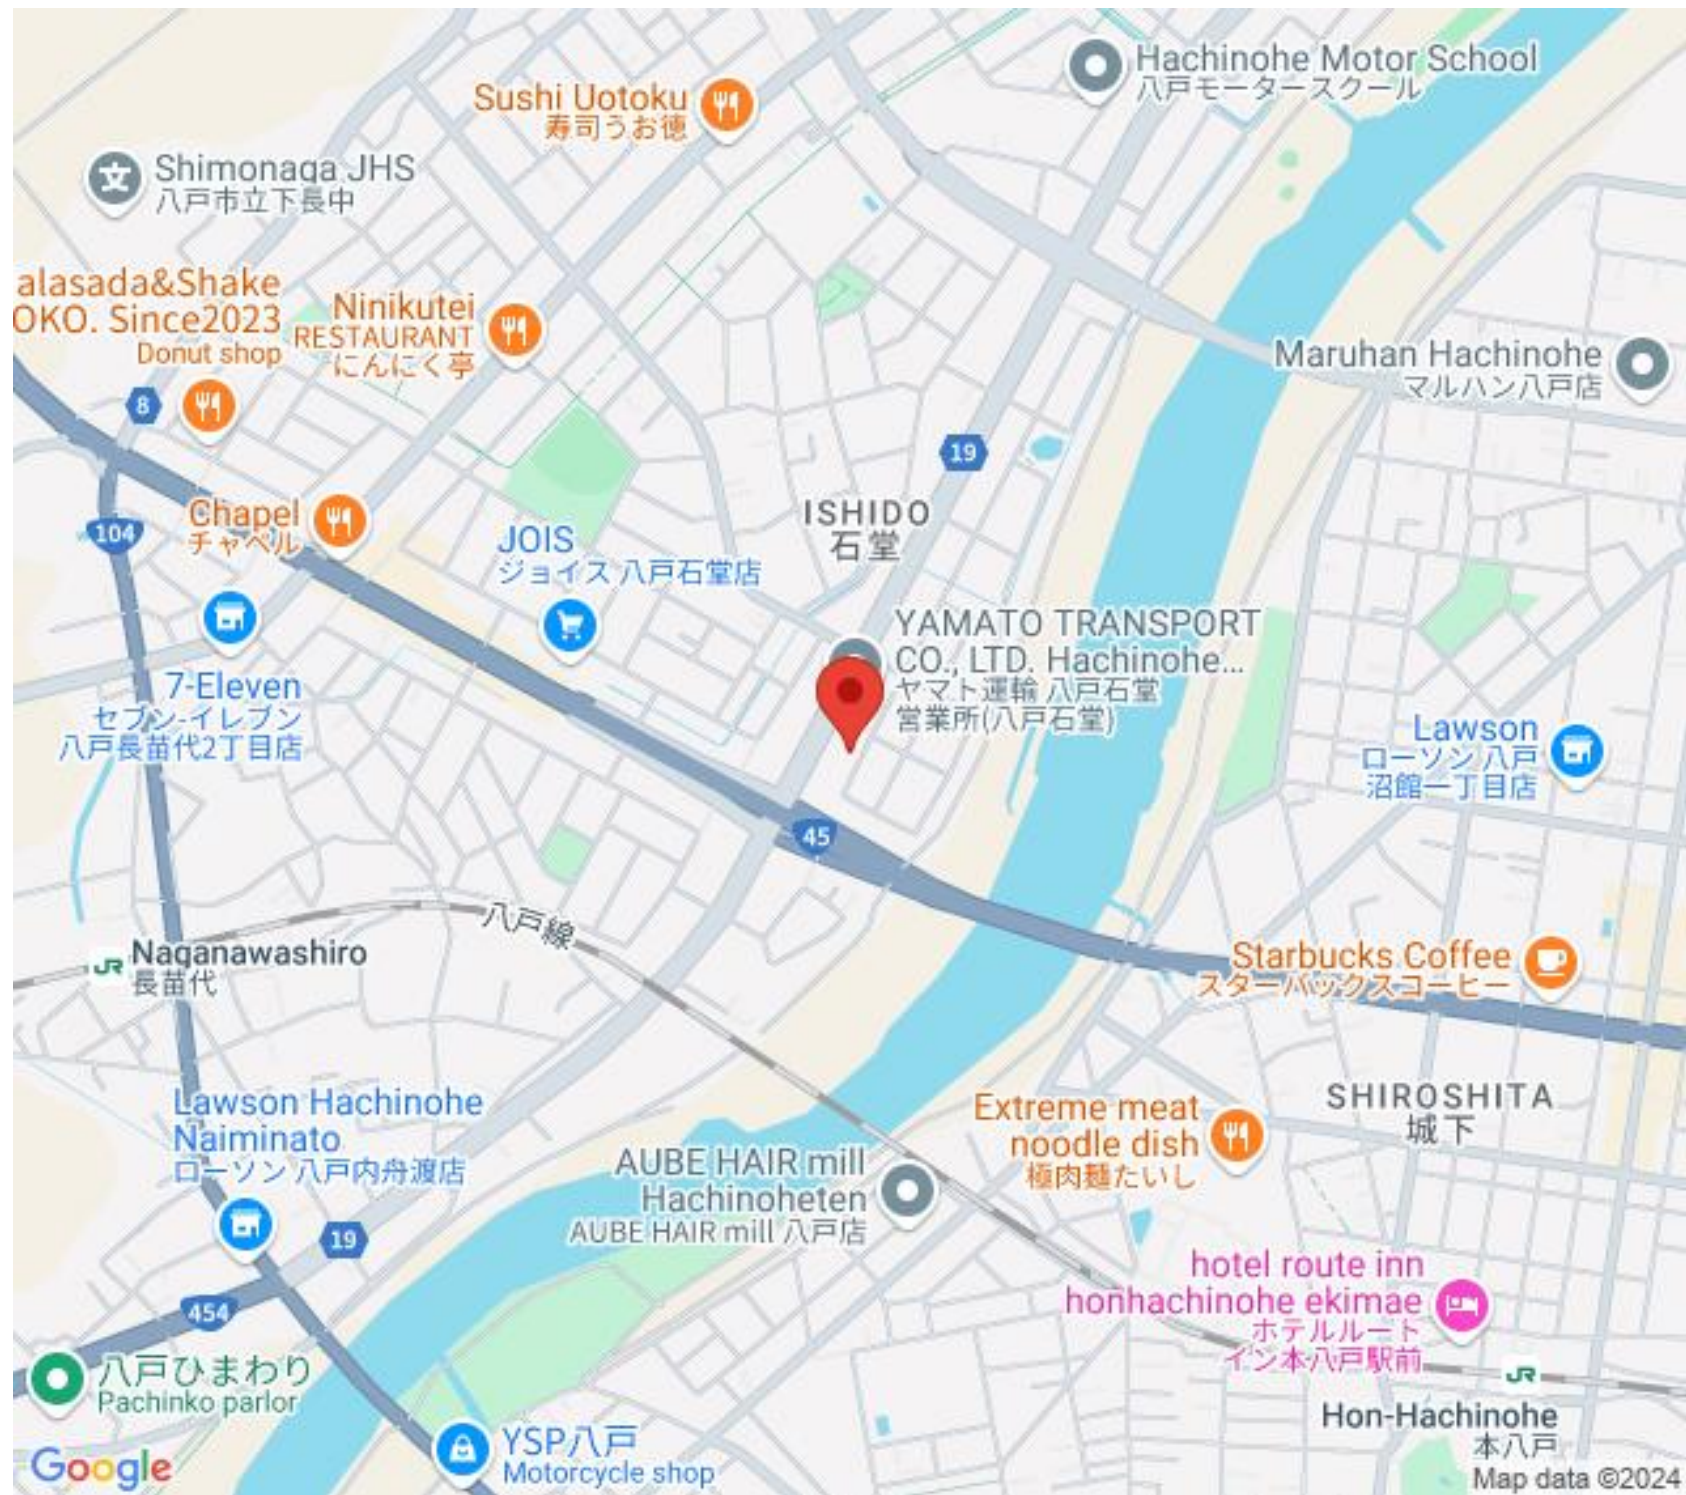

Sushi Uotoku
寿司うお徳

Shimonaga JHS
八戸市立下長中

alasdada&Shake
OKO. Since2023
Donut shop

Ninikutei
RESTAURANT
にんにく亭

Hachinohe Motor School
八戸モータースクール

Maruhan Hachinohe
マルハン八戸店

8

Chapel
チャペル

JOIS
ジョイス 八戸石堂店

ISHIDO
石堂

19

YAMATO TRANSPORT
CO., LTD. Hachinohe...
ヤマト運輸 八戸石堂
営業所(八戸石堂)

7-Eleven
セブン-イレブン
八戸長苗代2丁目店

Lawson
ローソン八戸
沼館一丁目店

JR
Naganawashiro
長苗代

八戸線

Starbucks Coffee
スターバックスコーヒー

45

Lawson Hachinohe
Naiminato
ローソン八戸内舟渡店

Extreme meat
noodle dish
極肉麺たいし

SHIROSHITA
城下

AUBE HAIR mill
Hachinohe ten
AUBE HAIR mill 八戸店

八戸ひまわり
Pachinko parlor

hotel route inn
honhachinohe ekimae
ホテルルート
イン本八戸駅前

Google

YSP八戸
Motorcycle shop

Hon-Hachinohe
本八戸

Map data ©2024