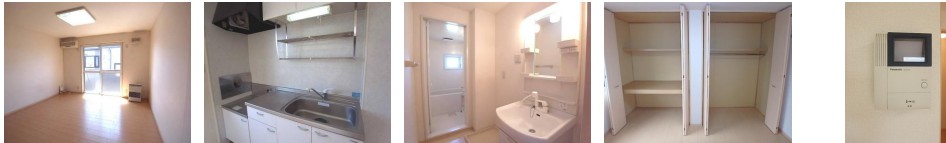

アパート

【新井田西 2LDK】◇クレジットカードで賃料のお支払いできます！

## セジュールアンソレイエ B 202号

八戸市新井田西2-8-5

【D-Room 大和ハウス】連帯保証人不要☆

月額賃料 **55,000円** 間取り **2LDK**

態様	媒介	坪単価	
交通	J R 八戸線本八戸駅までバス20分 重地バス停まで徒歩6分		
敷金		礼金	60,500円
共益費	4,500円	仲介料	60,500円
管理費		契約	2年毎の更新

間取り詳細	LDK11 洋6 洋6		
坪数	16.77坪	占有面積	55.44㎡
築年月日	2003年06月	構造	軽量鉄骨造
物件の階数	2階	入居可能日	即入居可能
保険	家財保険 加入不要 (補償制度付き)		
駐車場	1台無料 2台目 3,300円 (税込)	ペット	不可
バス	シャワー 追い焚き	トイレ	水洗 シャワートイレ
学区 (小)	新井田小学校 (1500m)	学区 (中)	大館中学校 (1700m)
設備	エアコン、インターネット無料、TVドアホン、物置、洗面台、FF暖房 (灯油)		
備考	初回保証料35000円、月額保証料賃料等総額の1%+800円/月(その他商品あり) クリーニング費 71,500円		