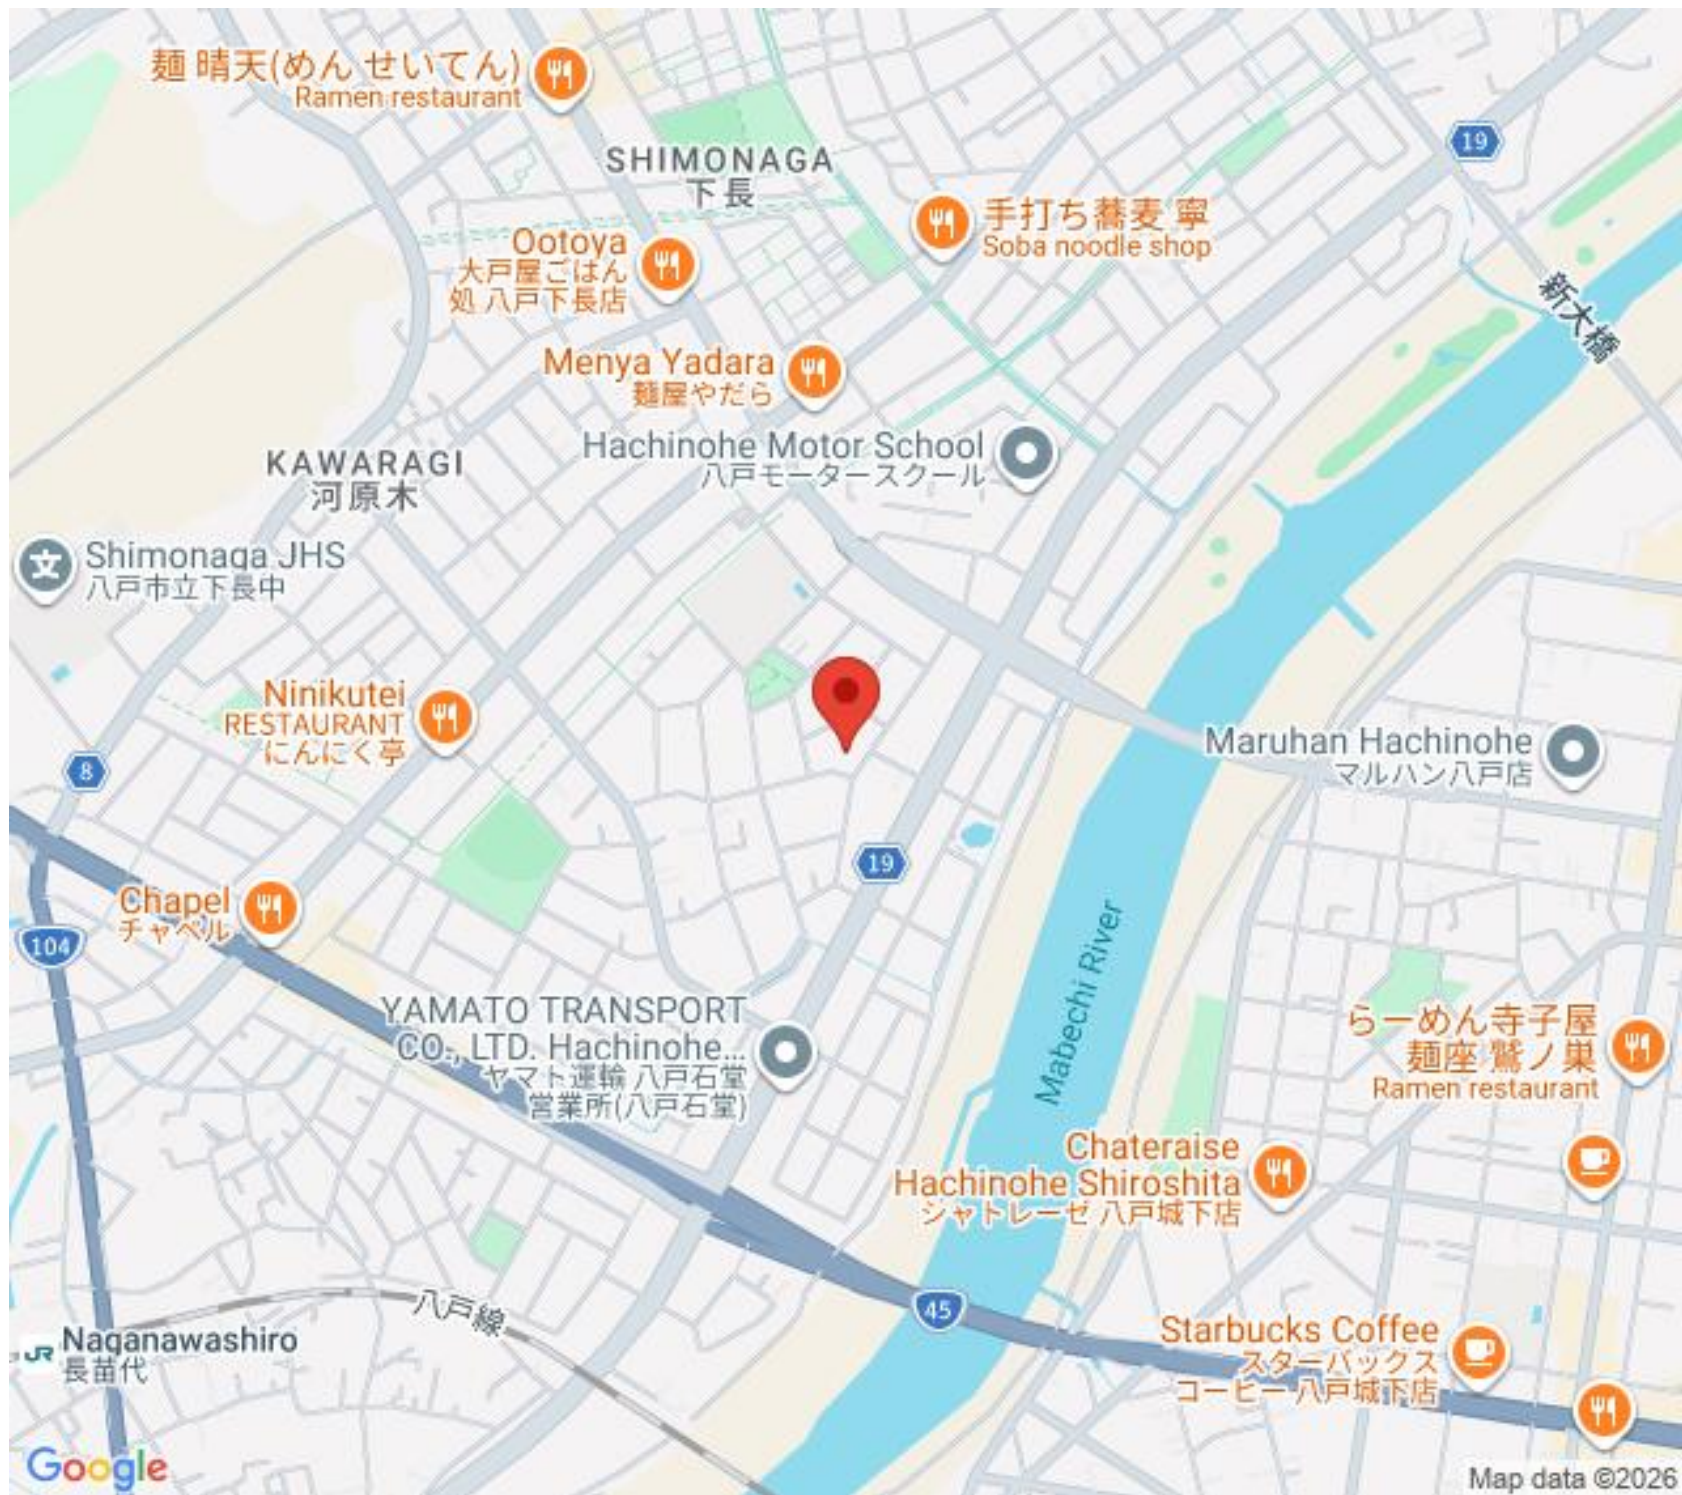

麵晴天(めんせいてん)
Ramen restaurant

SHIMONAGA
下長

手打ち蕎麦 寧
Soba noodle shop

Ootoya
大戸屋ごはん
処 八戸下長店

Menya Yadara
麺屋やだら

Hachinohe Motor School
八戸モータースクール

KAWARAGI
河原木

Shimonaga JHS
八戸市立下長中

Ninikutei
RESTAURANT
にんにく亭

Chapel
チャペル

YAMATO TRANSPORT
CO., LTD. Hachinohe...
ヤマト運輸 八戸石堂
営業所(八戸石堂)

Maruhan Hachinohe
マルハン八戸店

らーめん寺子屋
麵座 鷺ノ巣
Ramen restaurant

Chateraise
Hachinohe Shiroshita
シャトレーゼ 八戸城下店

Naganawashiro
長苗代

Starbucks Coffee
スターバックス
コーヒー 八戸城下店

Google

Map data ©2026