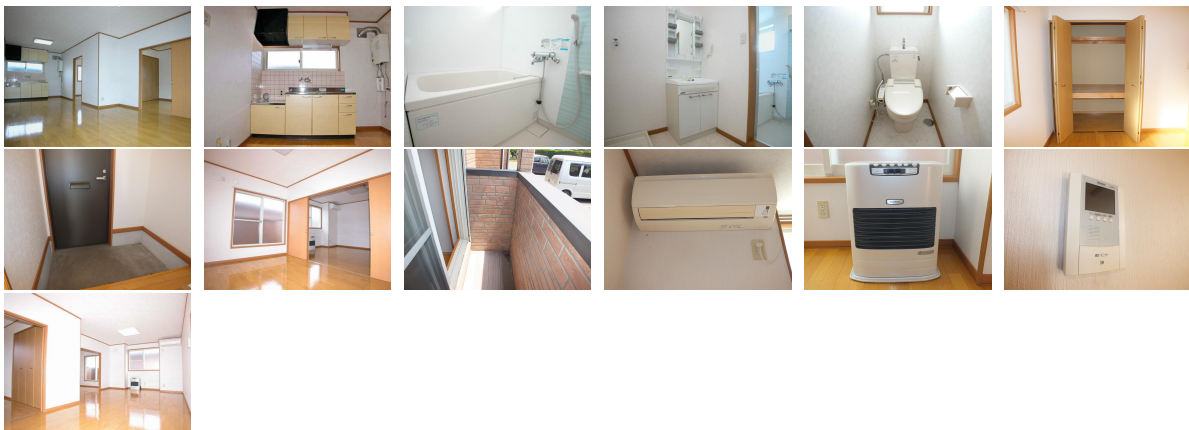

アパート

【石堂 2LDK】2008年築
1F角部屋◇エアコン・FF暖房付◇ゆったりとした駐車場2台無料！

○シャルム城北2 F号

八戸市石堂1丁目13-17

※図面・設備等が現況と異なる場合には現況優先とさせていただきます。また、実際の間取りは図面と反転する場合があります。

賃貸情報は八戸市のアルプス不動産へ！

月額賃料 **58,000円** 間取り **2LDK**

態様	媒介	坪単価	
交通	J R 八戸線長苗代駅までバス6分 田名部整形前バス停まで徒歩4分		
敷金		礼金	58,000円
共益費		仲介料	63,800円
管理費		契約	2年毎の更新

間取り詳細	LDK14 洋6 洋6		
坪数	17.37坪	占有面積	57.43㎡
築年月日	2008年03月	構造	木造
物件の階数	1階	入居可能日	2026年7月中旬
保険	家財保険 要加入		
駐車場	1台無料 2台目 無料	ペット	不可
バス	シャワー	トイレ	水洗 シャワートイレ
学区 (小)	城北小学校 (350m)	学区 (中)	下長中学校 (1500m)
設備	エアコン、TVドアホン、物置、BSアンテナ、洗面台、FF暖房 (灯油)		
備考	保証会社と保証委託契約 (別途保証料必要) が必要です。 クリーニング費 70,000円		