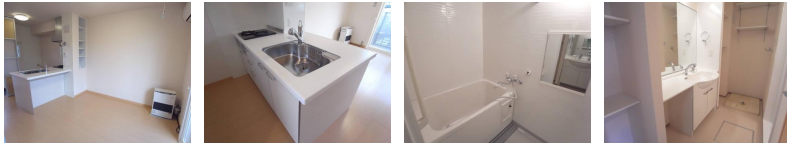

アパート

【売市 1LDK】◇2012年築◇軽量鉄骨

モンテローザ小待B 105号

八戸市長根4-9-1

【D-Room 大和ハウス】連帯保証人不要☆多

月額賃料 55,000円

間取り 1LDK

態様	媒介	坪単価	
交通	J R 八戸線本八戸駅まで徒歩11分		
敷金		礼金	60,500円
共益費	4,500円	仲介料	60,500円
管理費		契約	2年毎の更新

間取り詳細	LDK8.3 洋3.5		
坪数	9.16坪	占有面積	30.3㎡
築年月日	2012年12月	構造	軽量鉄骨造
物件の階数	1階	入居可能日	即入居可能
保険	家財保険 加入不要 (補償制度付き)		
駐車場	1台無料 2台目 3,300円 (税込)	ペット	不可
バス	シャワー 追い焚き	トイレ	水洗 シャワートイレ
学区 (小)	城下小学校 (1100m)	学区 (中)	第二中学校 (350m)
設備	エアコン、インターネット無料、TVドアホン、物置、BSアンテナ、洗面台、FF暖房 (灯油)		
備考	初回保証料35000円、月額保証料賃料等総額の1%+800円/月(その他商品あり) クリーニング費 49,500円		

※図面・設備等が現況と異なる場合には現況優先とさせていただきます。また、実際の間取りは図面と反転する場合があります。

はちのへの住まい情報
有限会社 **アルプス不動産**
青森県知事免許 (9) 第2352号

〒039-1165 青森県八戸市石堂一丁目30-9
平日: 9:30~17:30 土日: 9:30~15:30 (火曜日・祝日定休)
<https://www.alps-fd.co.jp/>

お問い合わせはお気軽に

0178-29-3205