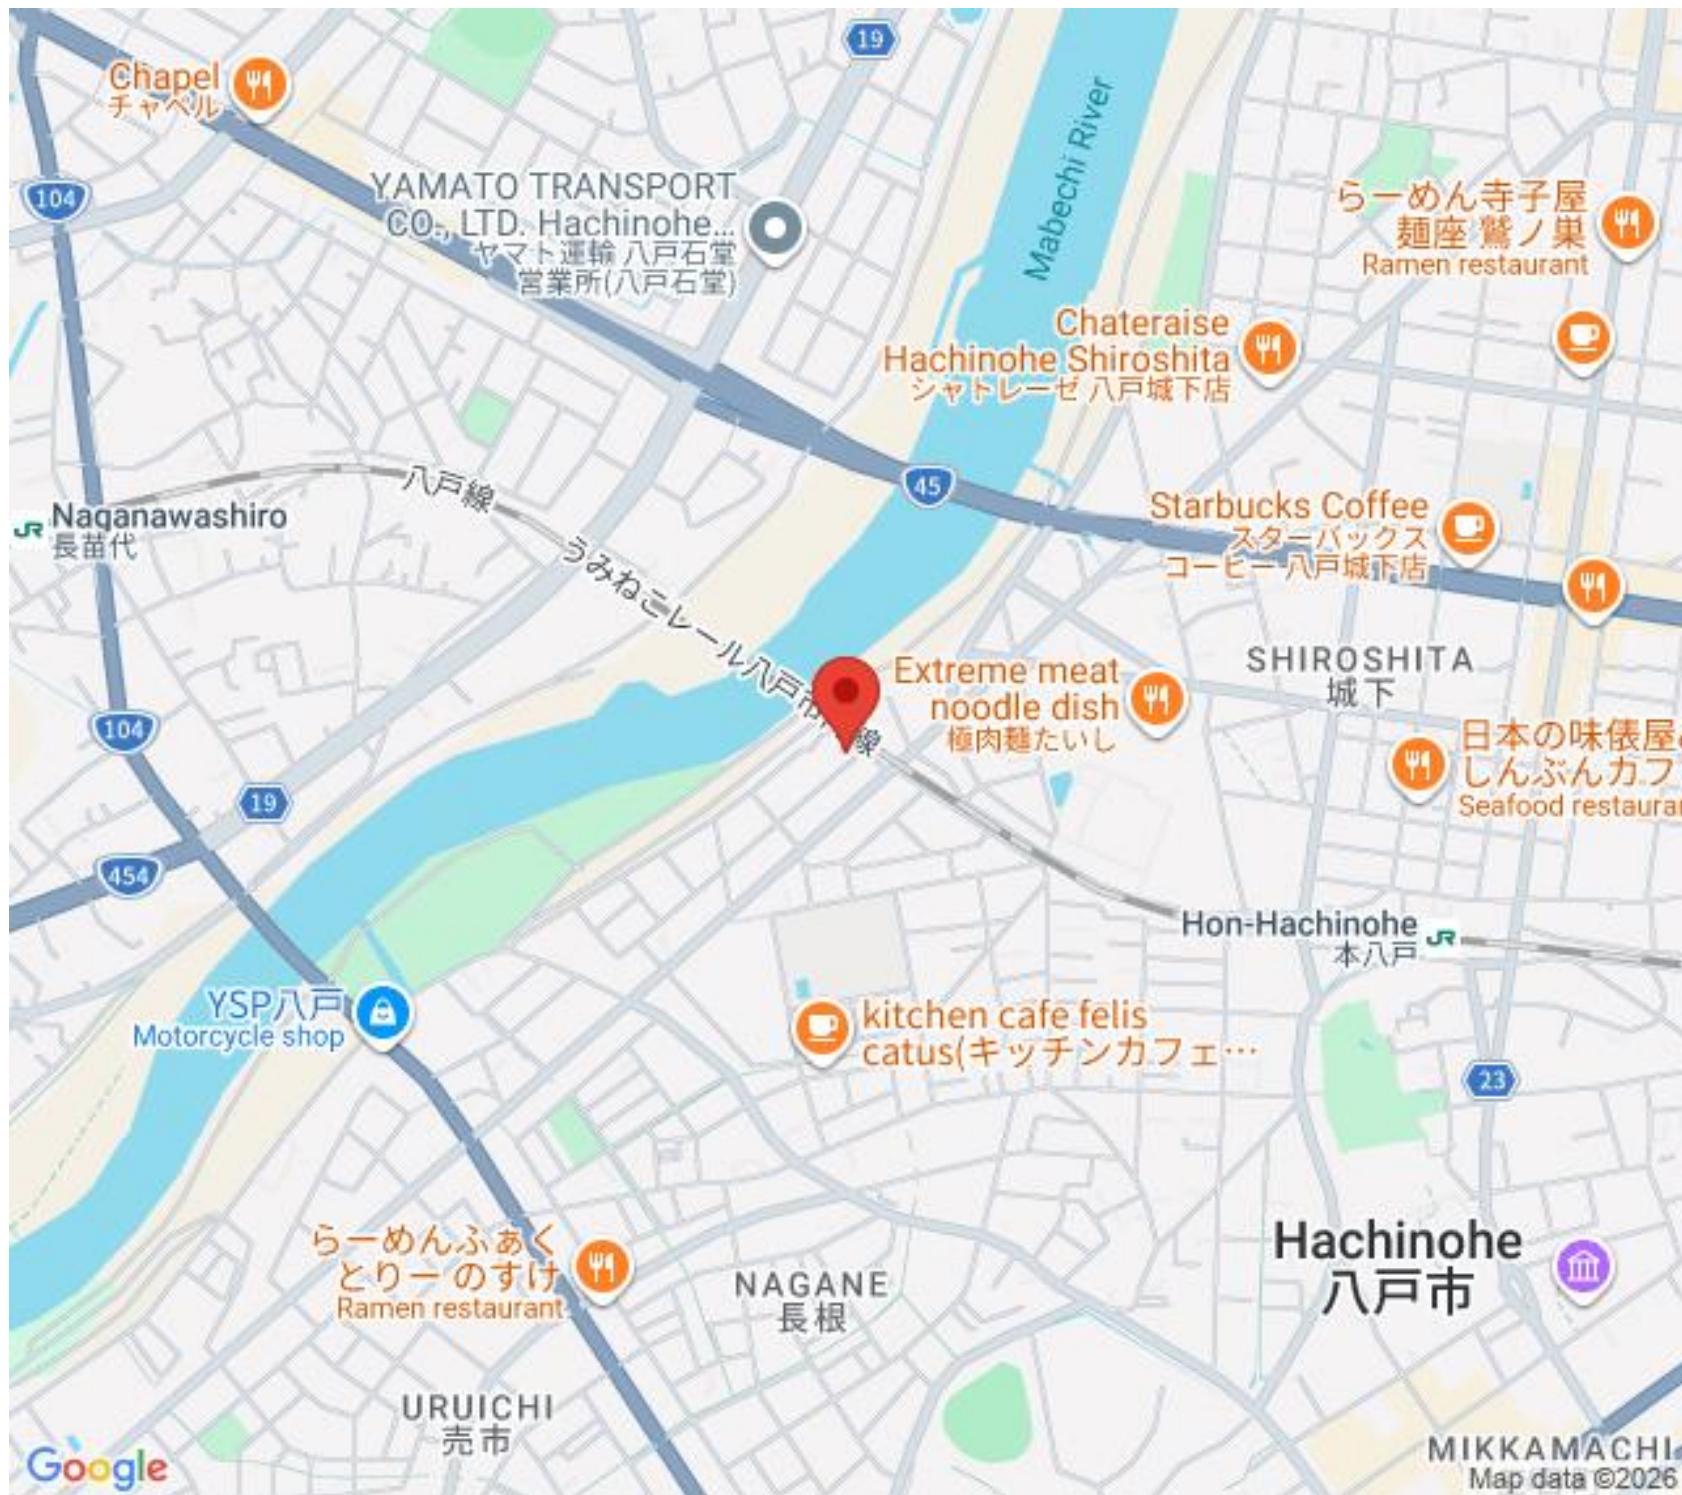

Chapel
チャペル

YAMATO TRANSPORT
CO., LTD. Hachinohe...
ヤマト運輸 八戸石堂
営業所(八戸石堂)

Chateraise
Hachinohe Shiroshita
シャトレーゼ 八戸城下店

らーめん寺子屋
麵座 鷺ノ巣
Ramen restaurant

Naganawashiro
長苗代

Starbucks Coffee
スターバックス
コーヒー 八戸城下店

Extreme meat
noodle dish
極肉麺たいし

SHIROSHITA
城下

日本の味俵屋
しんぶんカフ
Seafood restaurant

104

19

454

YSP八戸
Motorcycle shop

kitchen cafe felis
catus(キッチンカフェ...)

Hon-Hachinohe
本八戸

23

らーめんふあく
とりのすけ
Ramen restaurant

NAGANE
長根

Hachinohe
八戸市

Google

URUICHI
売市

MIKKAMACHI
Map data ©2026