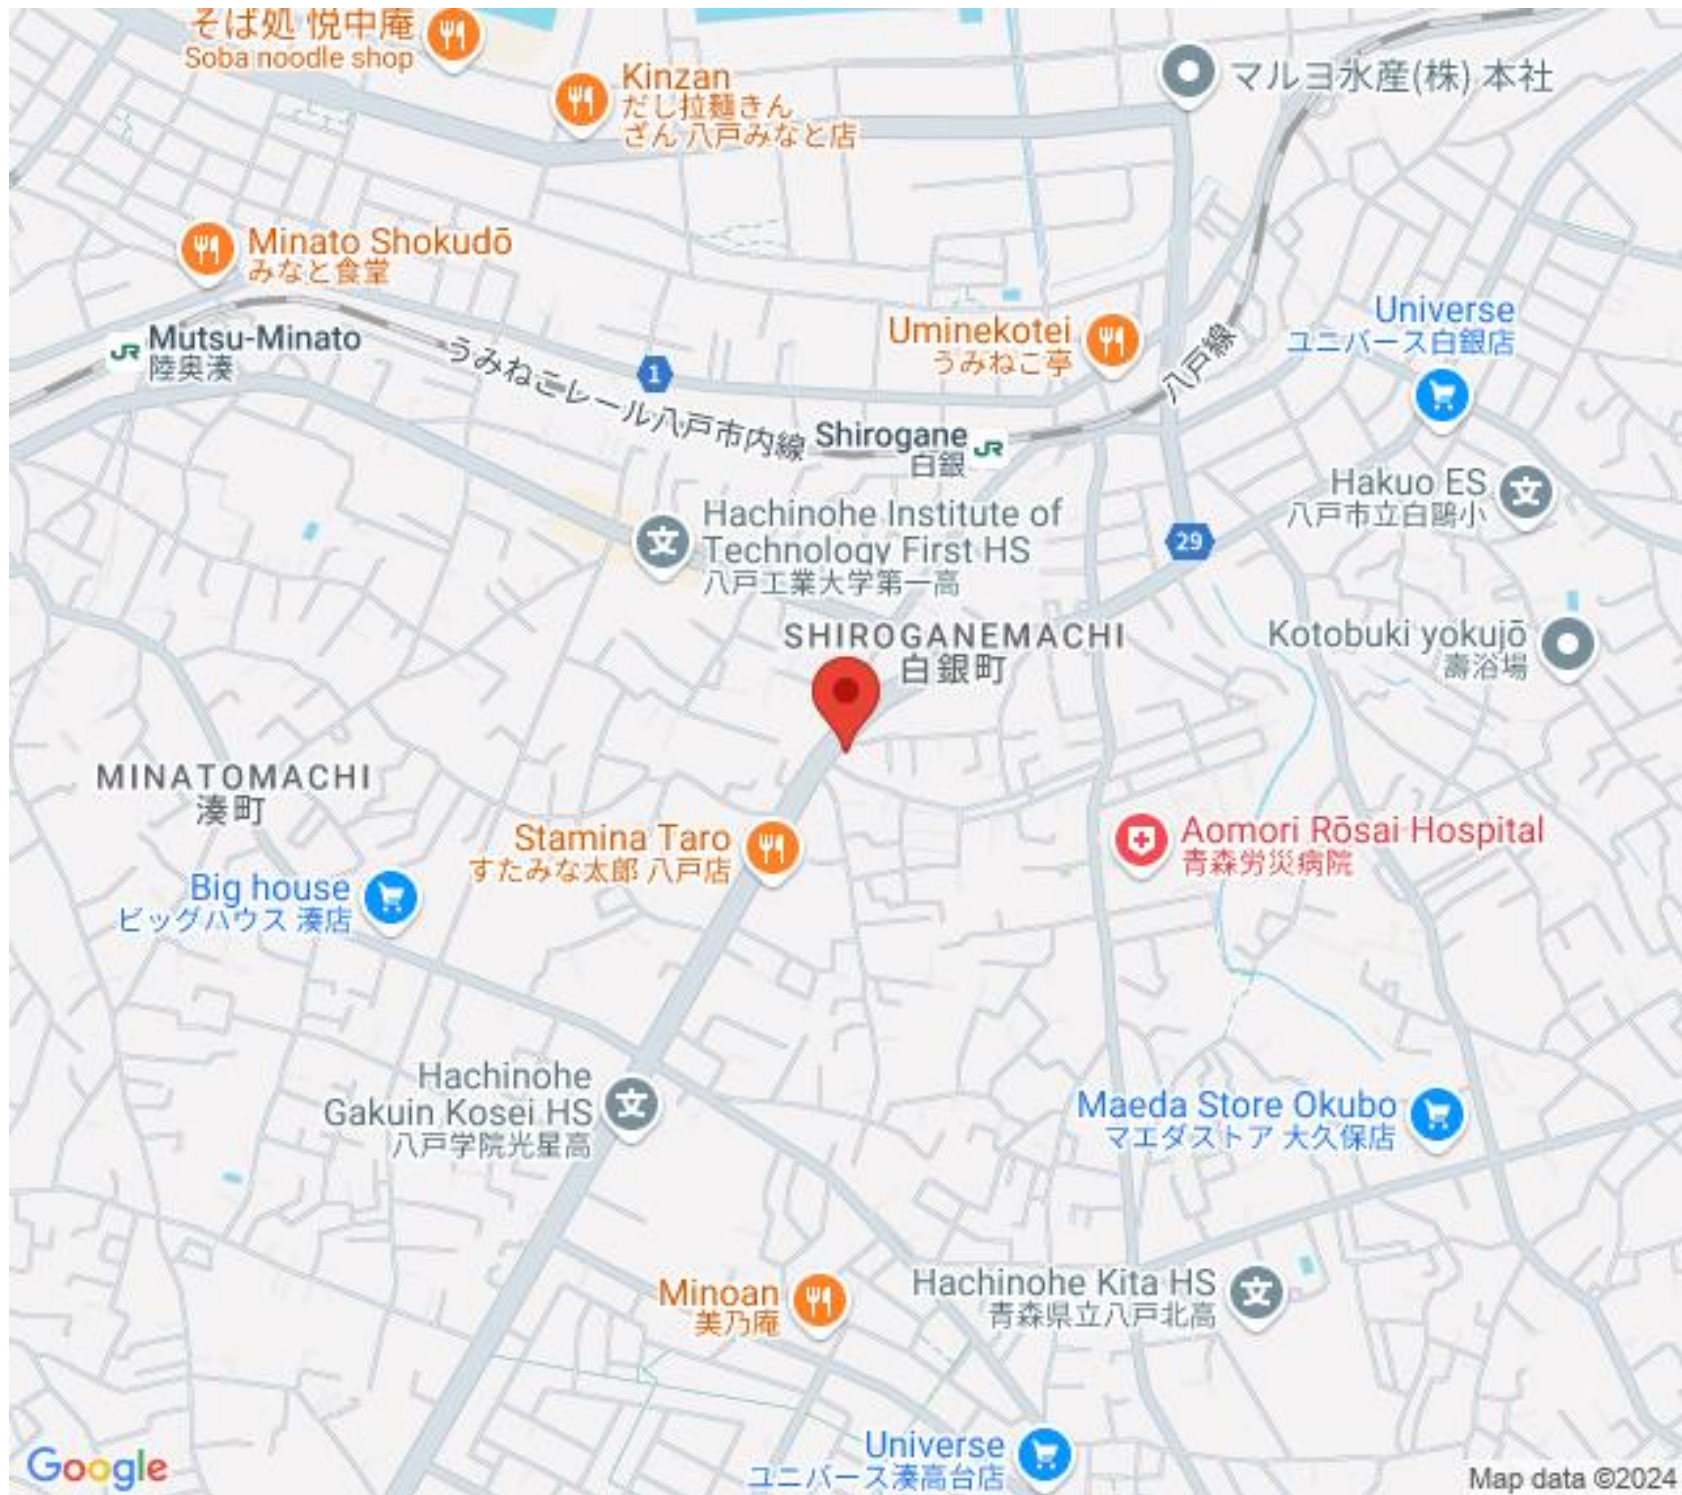

そば処 悦中庵
Soba noodle shop

Kinzan
だし拉麺 きんざん 八戸みなと店

マルヨ水産(株) 本社

Minato Shokudō
みなと食堂

Uminekotei
うみねこ亭

Universe
ユニバース白銀店

Mutsu-Minato
陸奥湊

うみねこレール八戸市内線
Shirogane 白銀

Hakuo ES
八戸市立白鷗小

Hachinohe Institute of Technology First HS
八戸工業大学第一高

SHIROGANEMACHI
白銀町

Kotobuki yokujō
壽浴場

MINATOMACHI
湊町

Stamina Taro
すたみな太郎 八戸店

Aomori Rōsai Hospital
青森労災病院

Big house
ビッグハウス 湊店

Hachinohe Gakuin Kosei HS
八戸学院光星高

Maeda Store Okubo
マエダストア 大久保店

Minoan
美乃庵

Hachinohe Kita HS
青森県立八戸北高

Google

Universe
ユニバース湊高台店

Map data ©2024