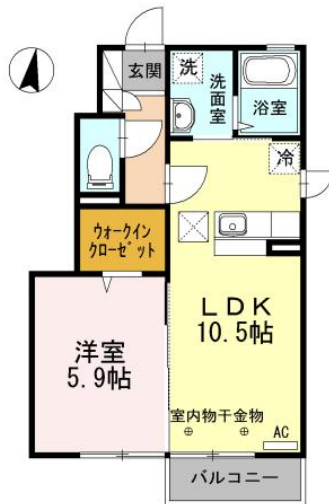

アパート

【白銀町
1LDK】◇インターネット無料◇クレジットカードで賃料のお支払いできます！

リラ・ソレイユ 101号

八戸市大字白銀町字堀ノ内21-6

【D-Room 大和ハウス】連帯保証人不要☆

月額賃料 **52,000円** 間取り **1LDK**

態様	媒介	坪単価	
交通	J R 八戸線白銀駅まで徒歩7分		
敷金		礼金	57,200円
共益費	4,500円	仲介料	57,200円
管理費		契約	2年毎の更新

間取り詳細	LDK10.5 洋5.9		
坪数	12.24坪	占有面積	40.49㎡
築年月日	2013年09月	構造	軽量鉄骨造
物件の階数	1階	入居可能日	2026年6月上旬
保険	家財保険 加入不要 (補償制度付き)		
駐車場	1台無料 2台目 3,300円 (税込)	ペット	不可
バス	シャワー 追い焚き 浴室乾燥	トイレ	水洗 シャワートイレ
学区 (小)	白銀小学校 (750m)	学区 (中)	白銀中学校 (1900m)
設備	エアコン、インターネット無料、TVドアホン、物置、BSアンテナ、洗面台		
備考	初回保証料35000円、月額保証料賃料等総額の1%+800円/月(その他商品あり) クリーニング費 60,500円		