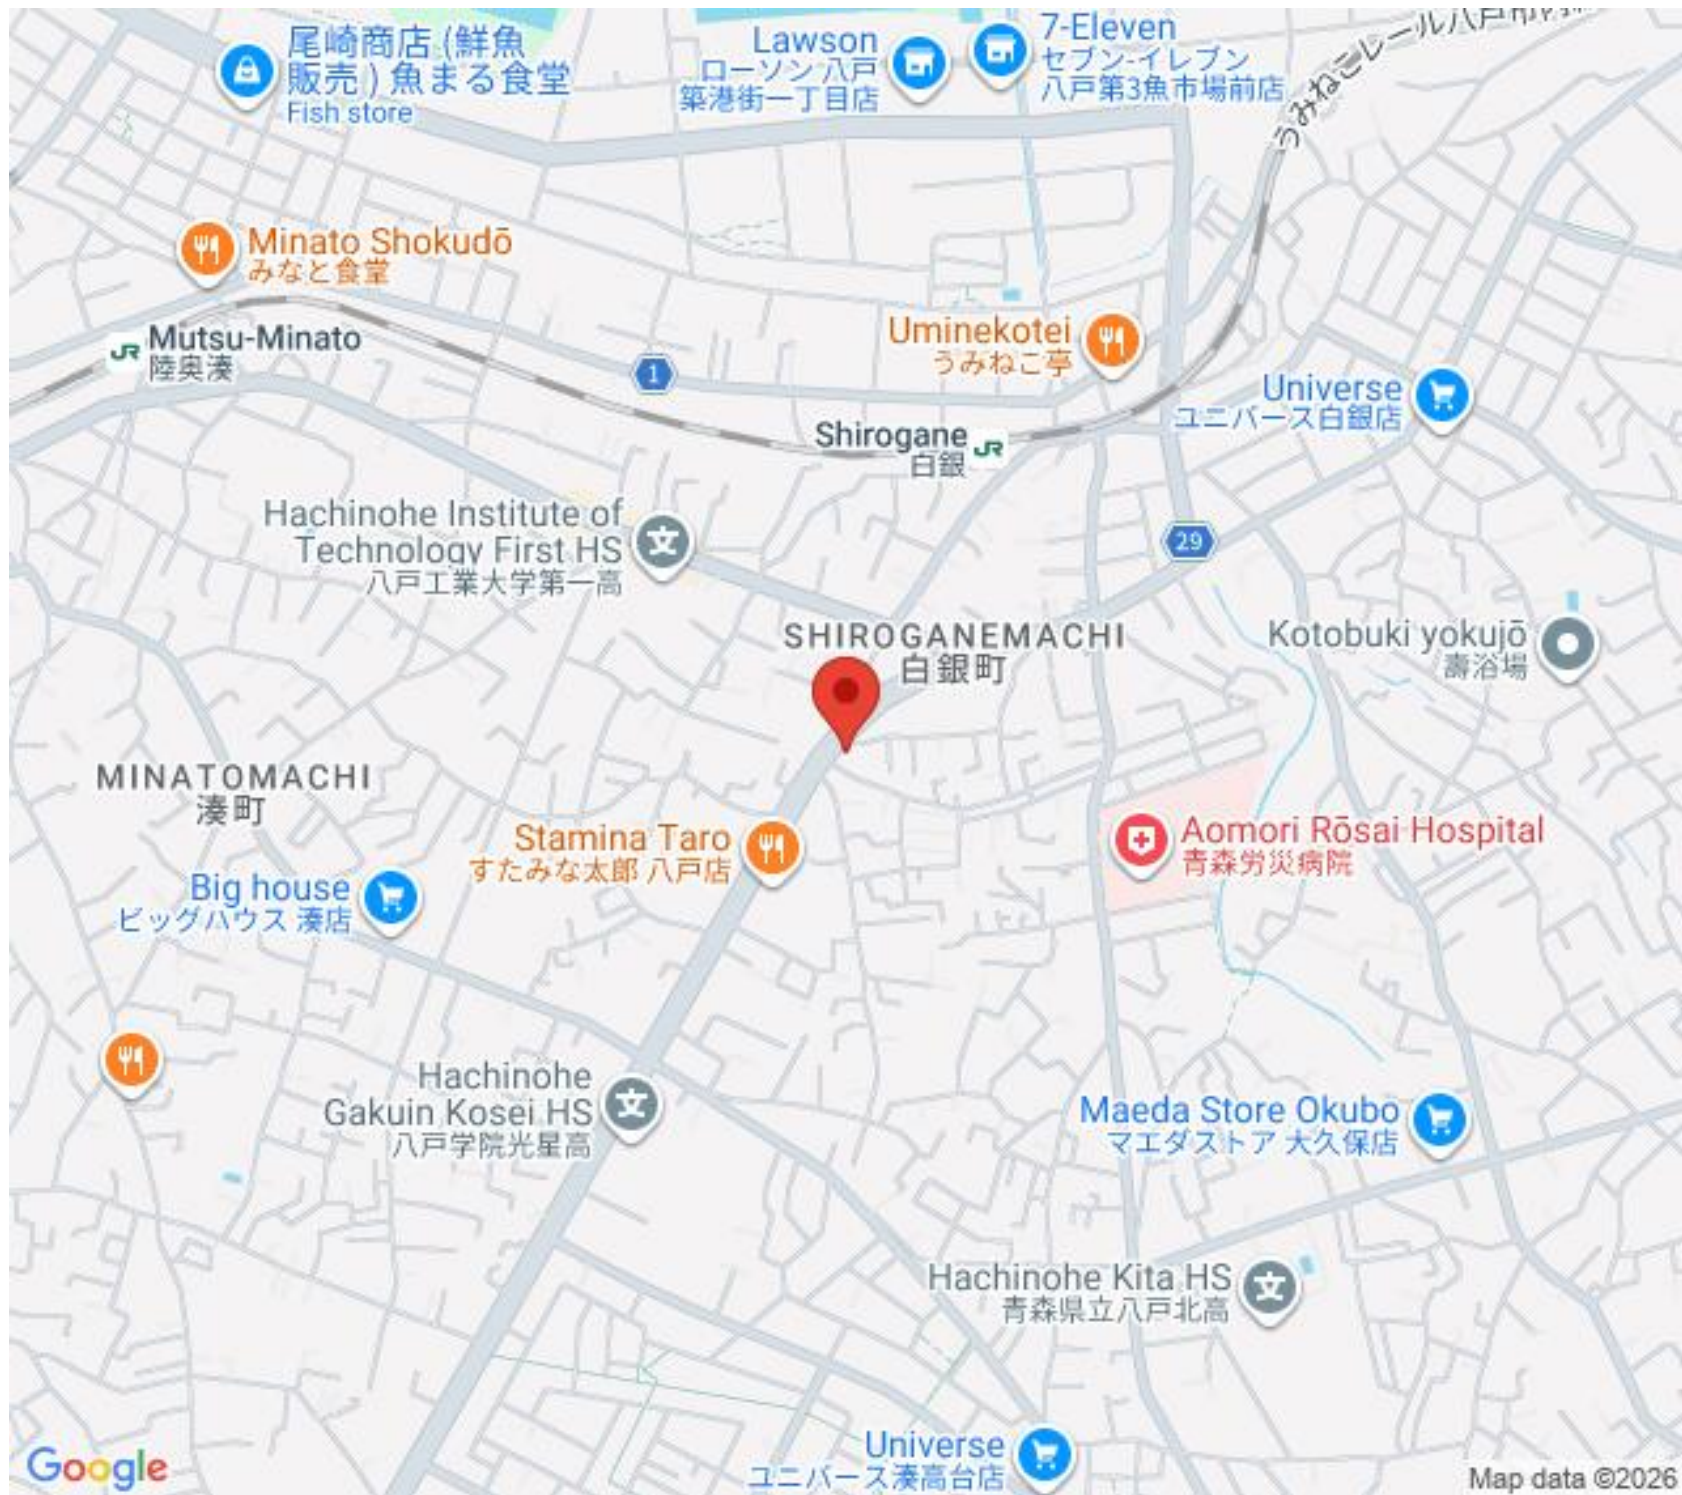

尾崎商店 (鮮魚販売) 魚まる食堂
Fish store

Lawson
ローソン八戸
築港街一丁目店

7-Eleven
セブン-イレブン
八戸第3魚市場前店

Minato Shokudō
みなと食堂

Mutsu-Minato
陸奥湊

Uminekotei
うみねこ亭

Shirogane
白銀

Universe
ユニバース白銀店

Hachinohe Institute of
Technology First HS
八戸工業大学第一高

SHIROGANEMACHI
白銀町

Kotobuki yokujō
壽浴場

MINATOMACHI
湊町

Stamina Taro
すたみな太郎 八戸店

Aomori Rōsai Hospital
青森労災病院

Big house
ビッグハウス 湊店

Hachinohe
Gakuin Kosei HS
八戸学院光星高

Maeda Store Okubo
マエダストア 大久保店

Hachinohe Kita HS
青森県立八戸北高

Google

Universe
ユニバース湊高台店

Map data ©2026