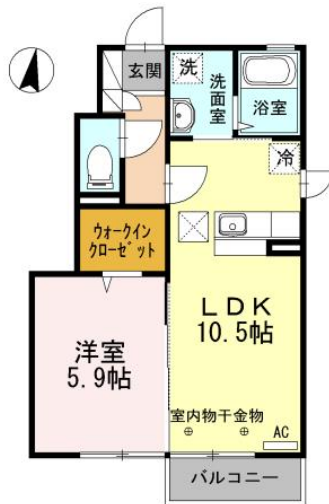

アパート

【白銀町  
1LDK】◇インターネット無料◇クレジットカードで賃料のお支払いできます！

### リラ・ソレイユ 101号

八戸市大字白銀町字堀ノ内21-6

【D-Room 大和ハウス】連帯保証人不要☆彡

月額賃料 **45,000円** 間取り **1LDK**

態様	媒介	坪単価	
交通	J R 八戸線白銀駅まで徒歩7分		
敷金		礼金	45,000円
共益費	4,500円	仲介料	49,500円
管理費		契約	2年毎の更新

間取り詳細	LDK10.5 洋5.9		
坪数	12.24坪	占有面積	40.49㎡
築年月日	2013年09月	構造	軽量鉄骨造
物件の階数	1階	入居可能日	即入居可能
保険	家財保険 加入不要 (補償制度付き)		
駐車場	1台無料 2台目 3,300円 (税込)	ペット	不可
バス	シャワー 追い焚き 浴室乾燥	トイレ	水洗 シャワートイレ
学区 (小)	白銀小学校 (750m)	学区 (中)	白銀中学校 (1900m)
設備	エアコン、インターネット無料、TVドアホン、物置、BSアンテナ、洗面台		
備考	月額賃料等 (賃料、共益費、駐車場料金、電気料金等) 総額の3.4% + 800円 (毎月) クリーニング費 49,500円		