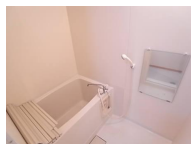

アパート

【吹上1R】インターネット無料◇

セジュール吹上 205号

八戸市吹上1-14-46

【D-Room 大和ハウス】連帯保証人不要☆◇

月額賃料 **49,000円** 間取り **1R**

態様	媒介	坪単価	
交通	J R 八戸線本八戸駅までバス9分 吹上バス停まで徒歩2分		
敷金		礼金	53,900円
共益費		仲介料	53,900円
管理費		契約	2年毎の更新

間取り詳細	洋10		
坪数	8.89坪	占有面積	29.4㎡
築年月日	2003年03月	構造	軽量鉄骨造
物件の階数	2階	入居可能日	即入居可能
保険	家財保険 加入不要 (補償制度付き)		
駐車場	不可	ペット	不可
バス	シャワー	トイレ	水洗 シャワートイレ
学区 (小)	吹上小学校 (220m)	学区 (中)	第一中学校 (550m)
設備	エアコン、インターネット無料、TVドアホン、物置、洗面台		
備考	初回保証料35000円、月額保証料賃料等総額の1%+800円/月(その他商品あり) クリーニング費 49,500円		