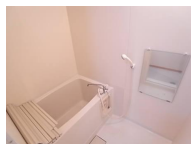

アパート

【吹上1R】インターネット無料◇

セジュール吹上 205号

八戸市吹上1-14-46