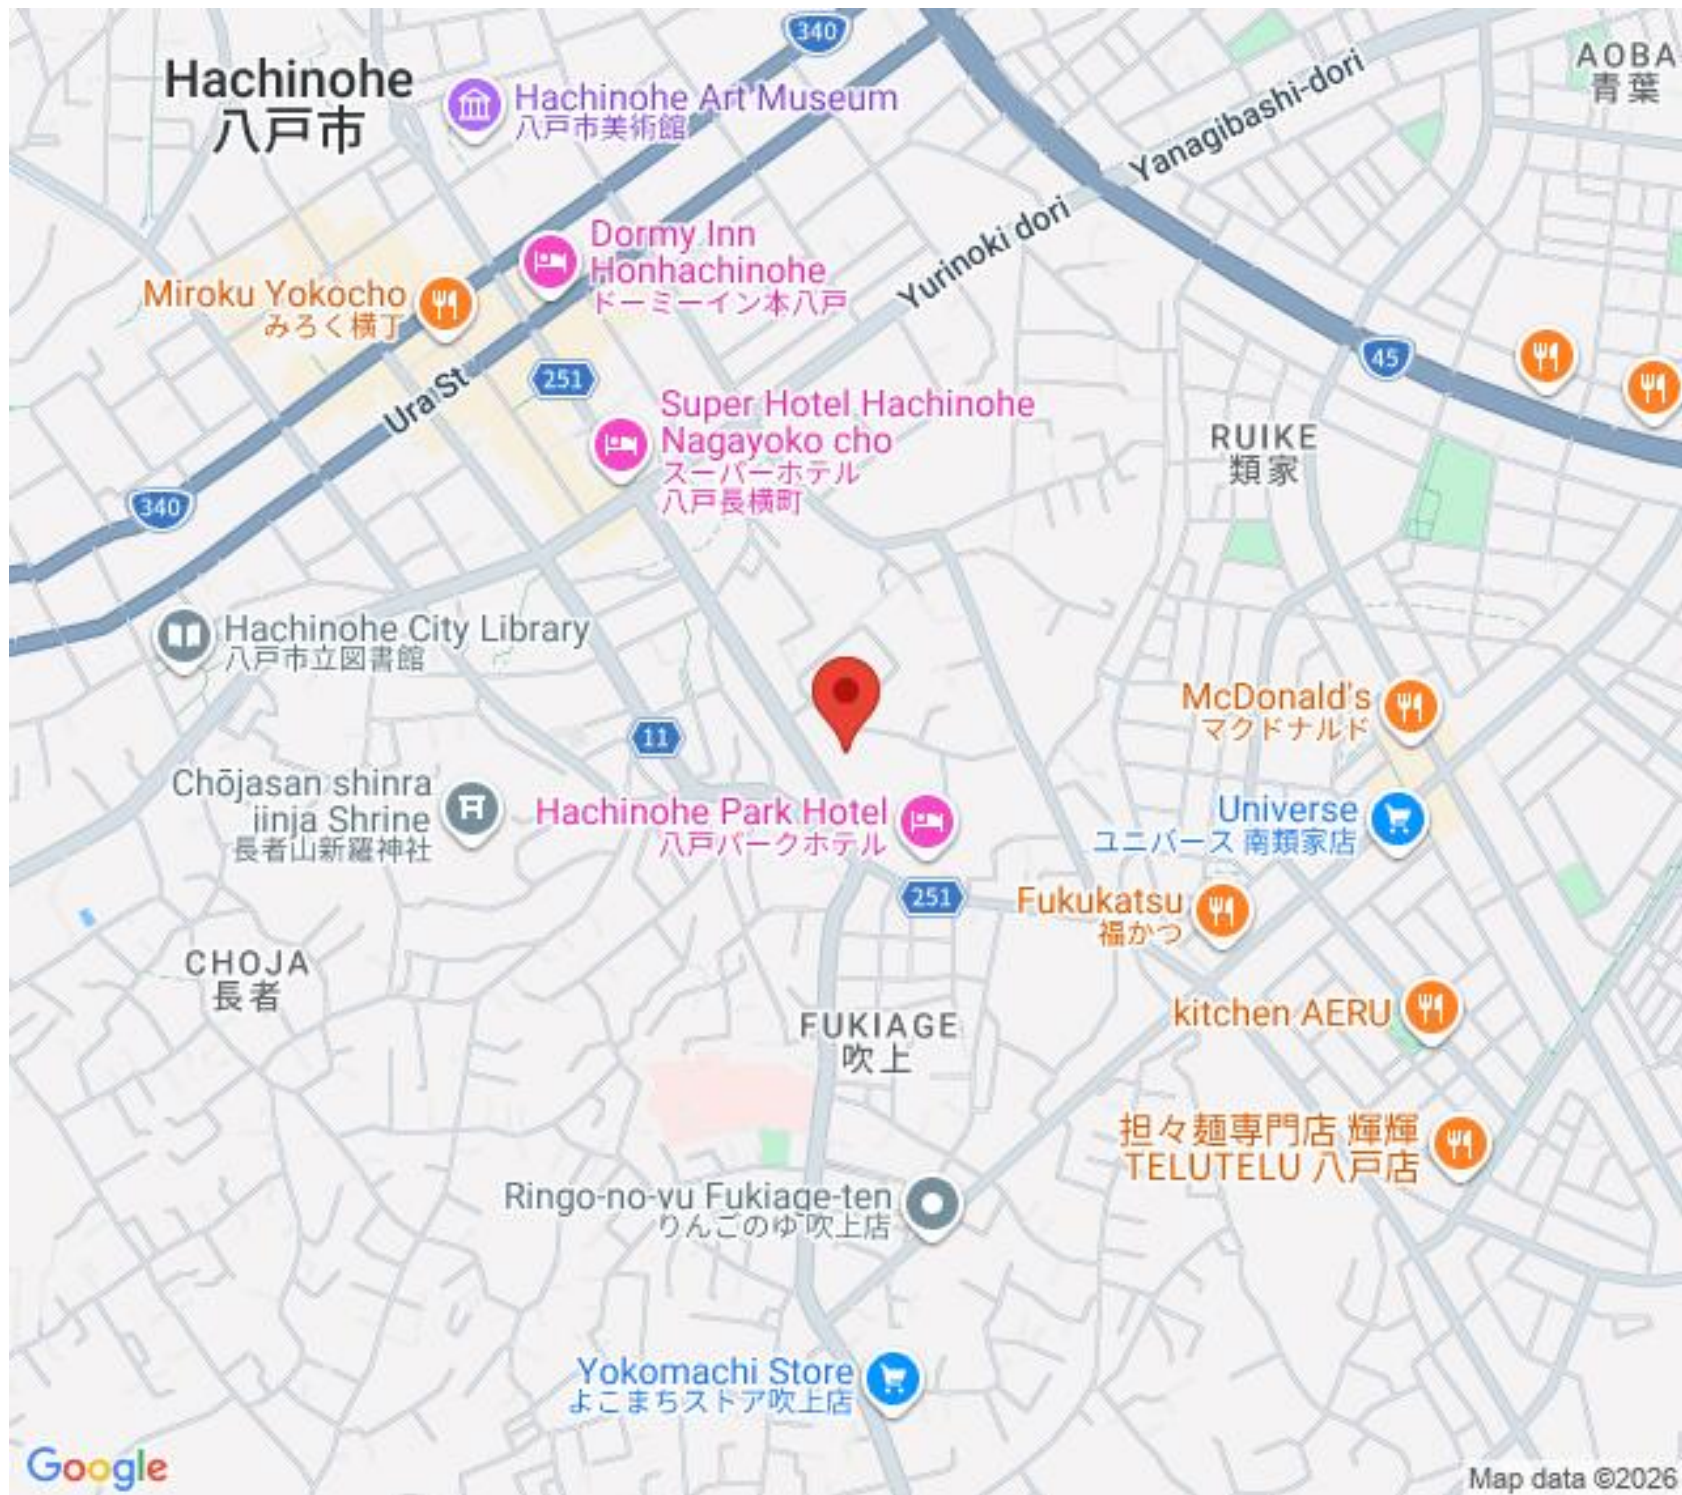

 **0178-29-3205**

Hachinohe  
八戸市

Hachinohe Art Museum  
八戸市美術館

Dormy Inn  
Honhachinohe  
ドーミーイン本八戸

Super Hotel Hachinohe  
Nagayoko cho  
スーパーホテル  
八戸長横町

Hachinohe Park Hotel  
八戸パークホテル

RUIKE  
類家

McDonald's  
マクドナルド