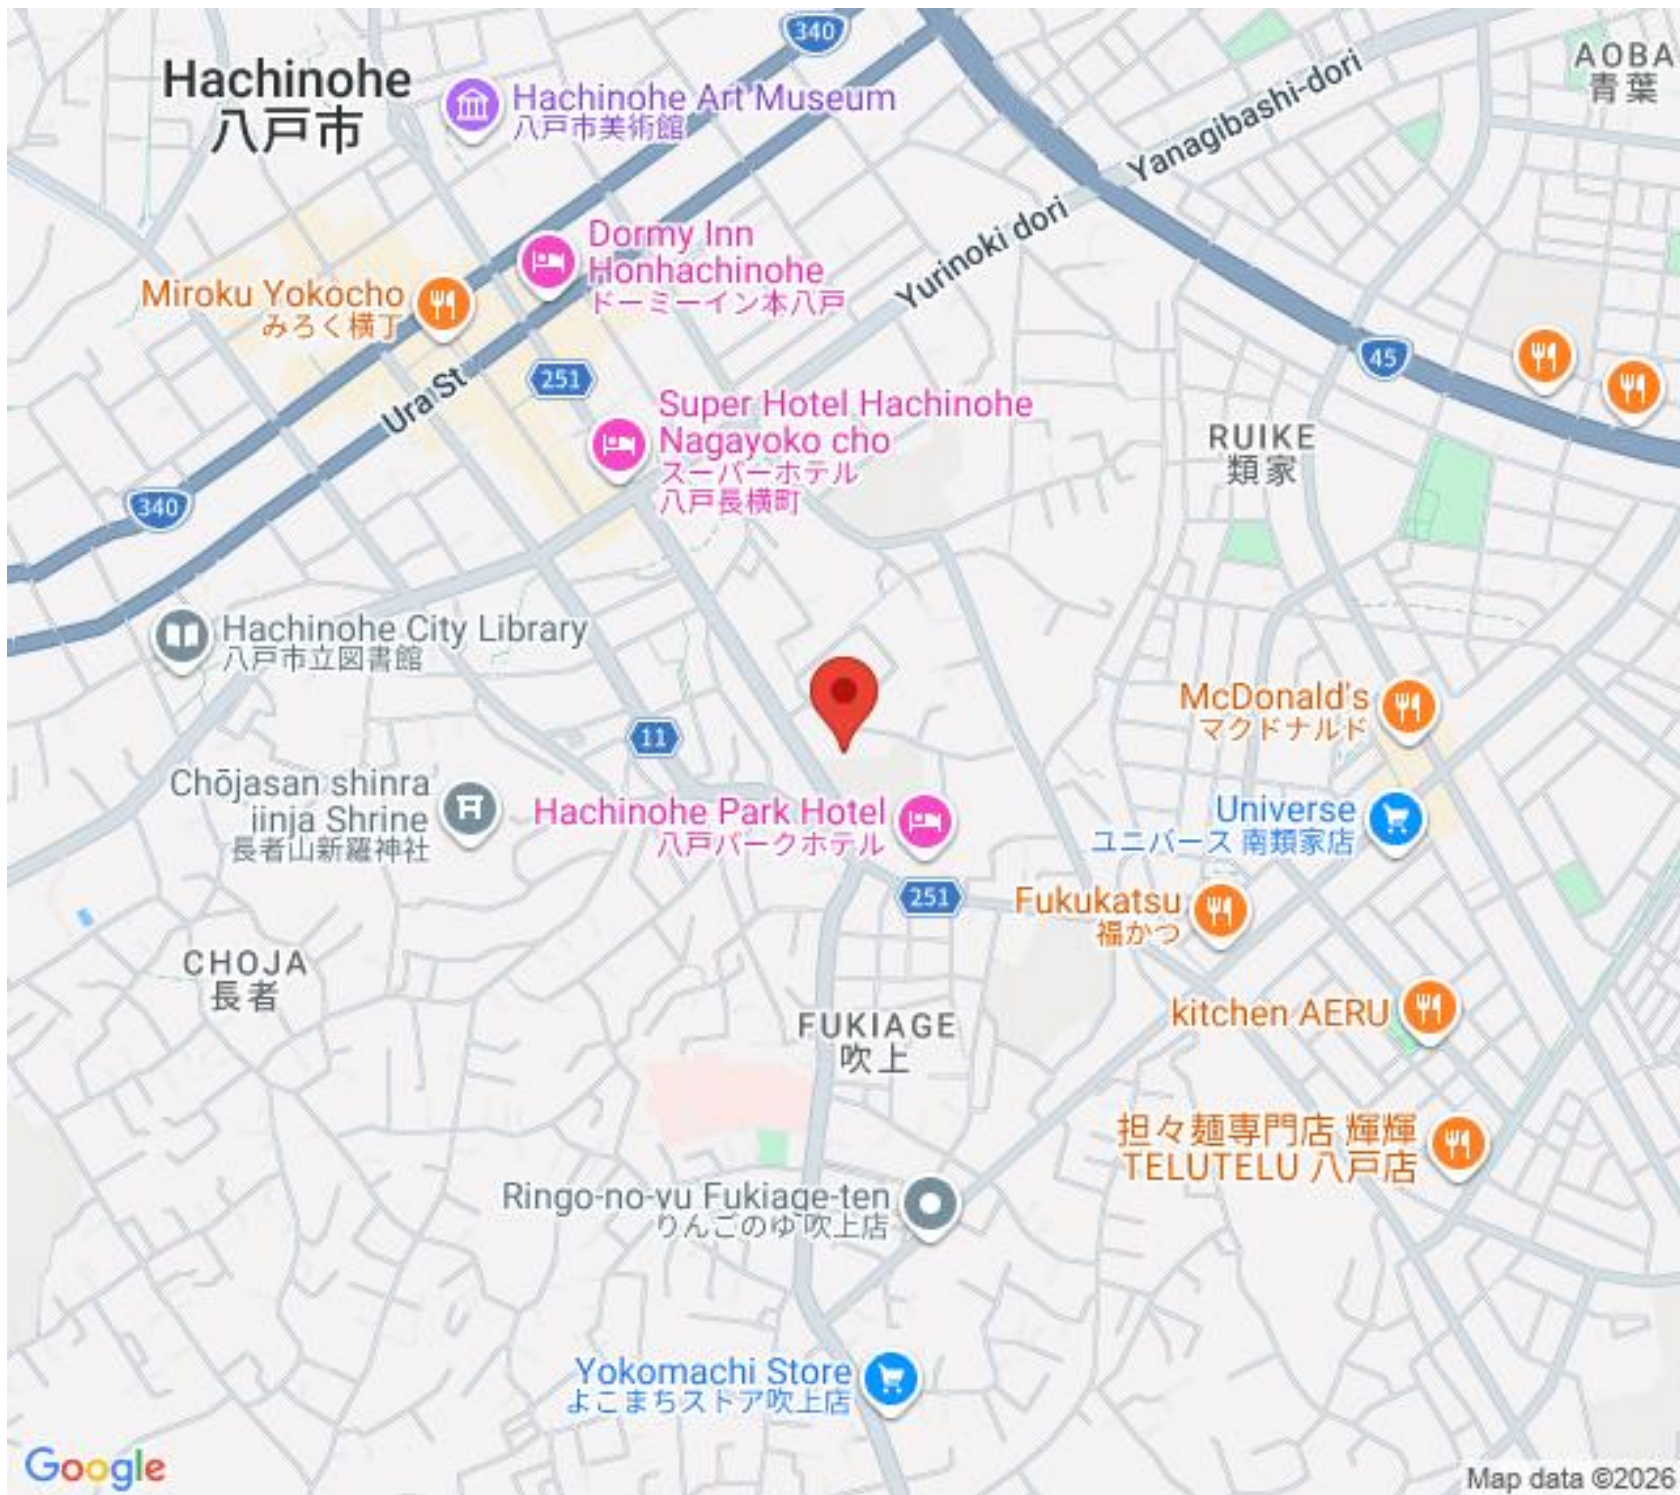

 **0178-29-3205**

Hachinohe
八戸市

Hachinohe Art Museum
八戸市美術館

Dormy Inn
Honhachinohe
ドーマーイン本八戸

Miroku Yokocho
みろく横丁

Super Hotel Hachinohe
Nagayoko cho
スーパーホテル
八戸長横町

Hachinohe City Library
八戸市立図書館

Chōjasan shinra
jinja Shrine
長者山新羅神社

Hachinohe Park Hotel
八戸パークホテル

McDonald's
マクドナルド

Universe
ユニバース 南類家店

Fukukatsu
福かつ

CHOJA
長者

FUKIAGE
吹上

kitchen AERU

担々麺専門店 輝輝
TELUTELU 八戸店