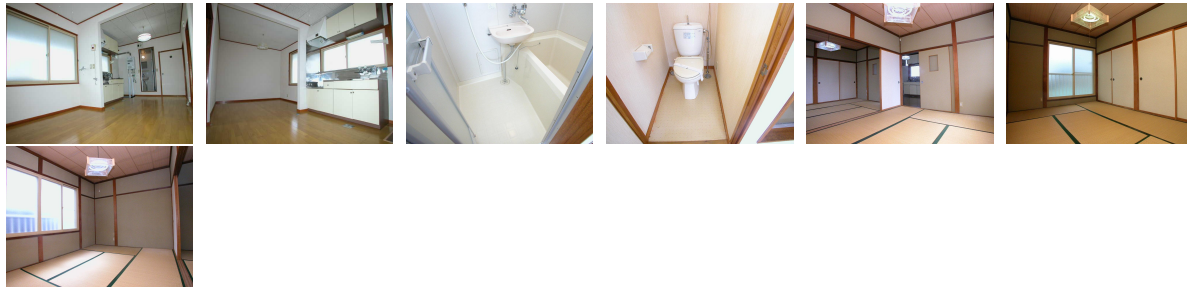

アパート

【沼館 2DK】 城下小学校学区のファミリー向けのお部屋で収納充実◎シンフォニープラザ近く◎

○コーポ三豊 201号

八戸市沼館3丁目3-11

賃貸情報は八戸市のアルプス不動産へ！

月額賃料 36,000円

間取り 2DK

態様	媒介	坪単価	
交通	J R 八戸線本八戸駅までバス7分 沼館3丁目バス停まで徒歩3分		
敷金	72,000円	礼金	
共益費		仲介料	39,600円
管理費		契約	2年毎の更新

間取り詳細	DK8.5 和6 和6		
坪数	13.09坪	占有面積	43.3㎡
築年月日	1991年04月	構造	木造
物件の階数	2階	入居可能日	即入居可能
保険	家財保険 要加入		
駐車場	1台無料 2台目 3,000円	ペット	不可
バス	シャワー	トイレ	水洗
学区 (小)	城下小学校 (900m)	学区 (中)	第二中学校 (1900m)
設備	エアコン、F F暖房 (灯油)		
備考	保証会社と保証委託契約 (別途保証料必要) が必要です。		