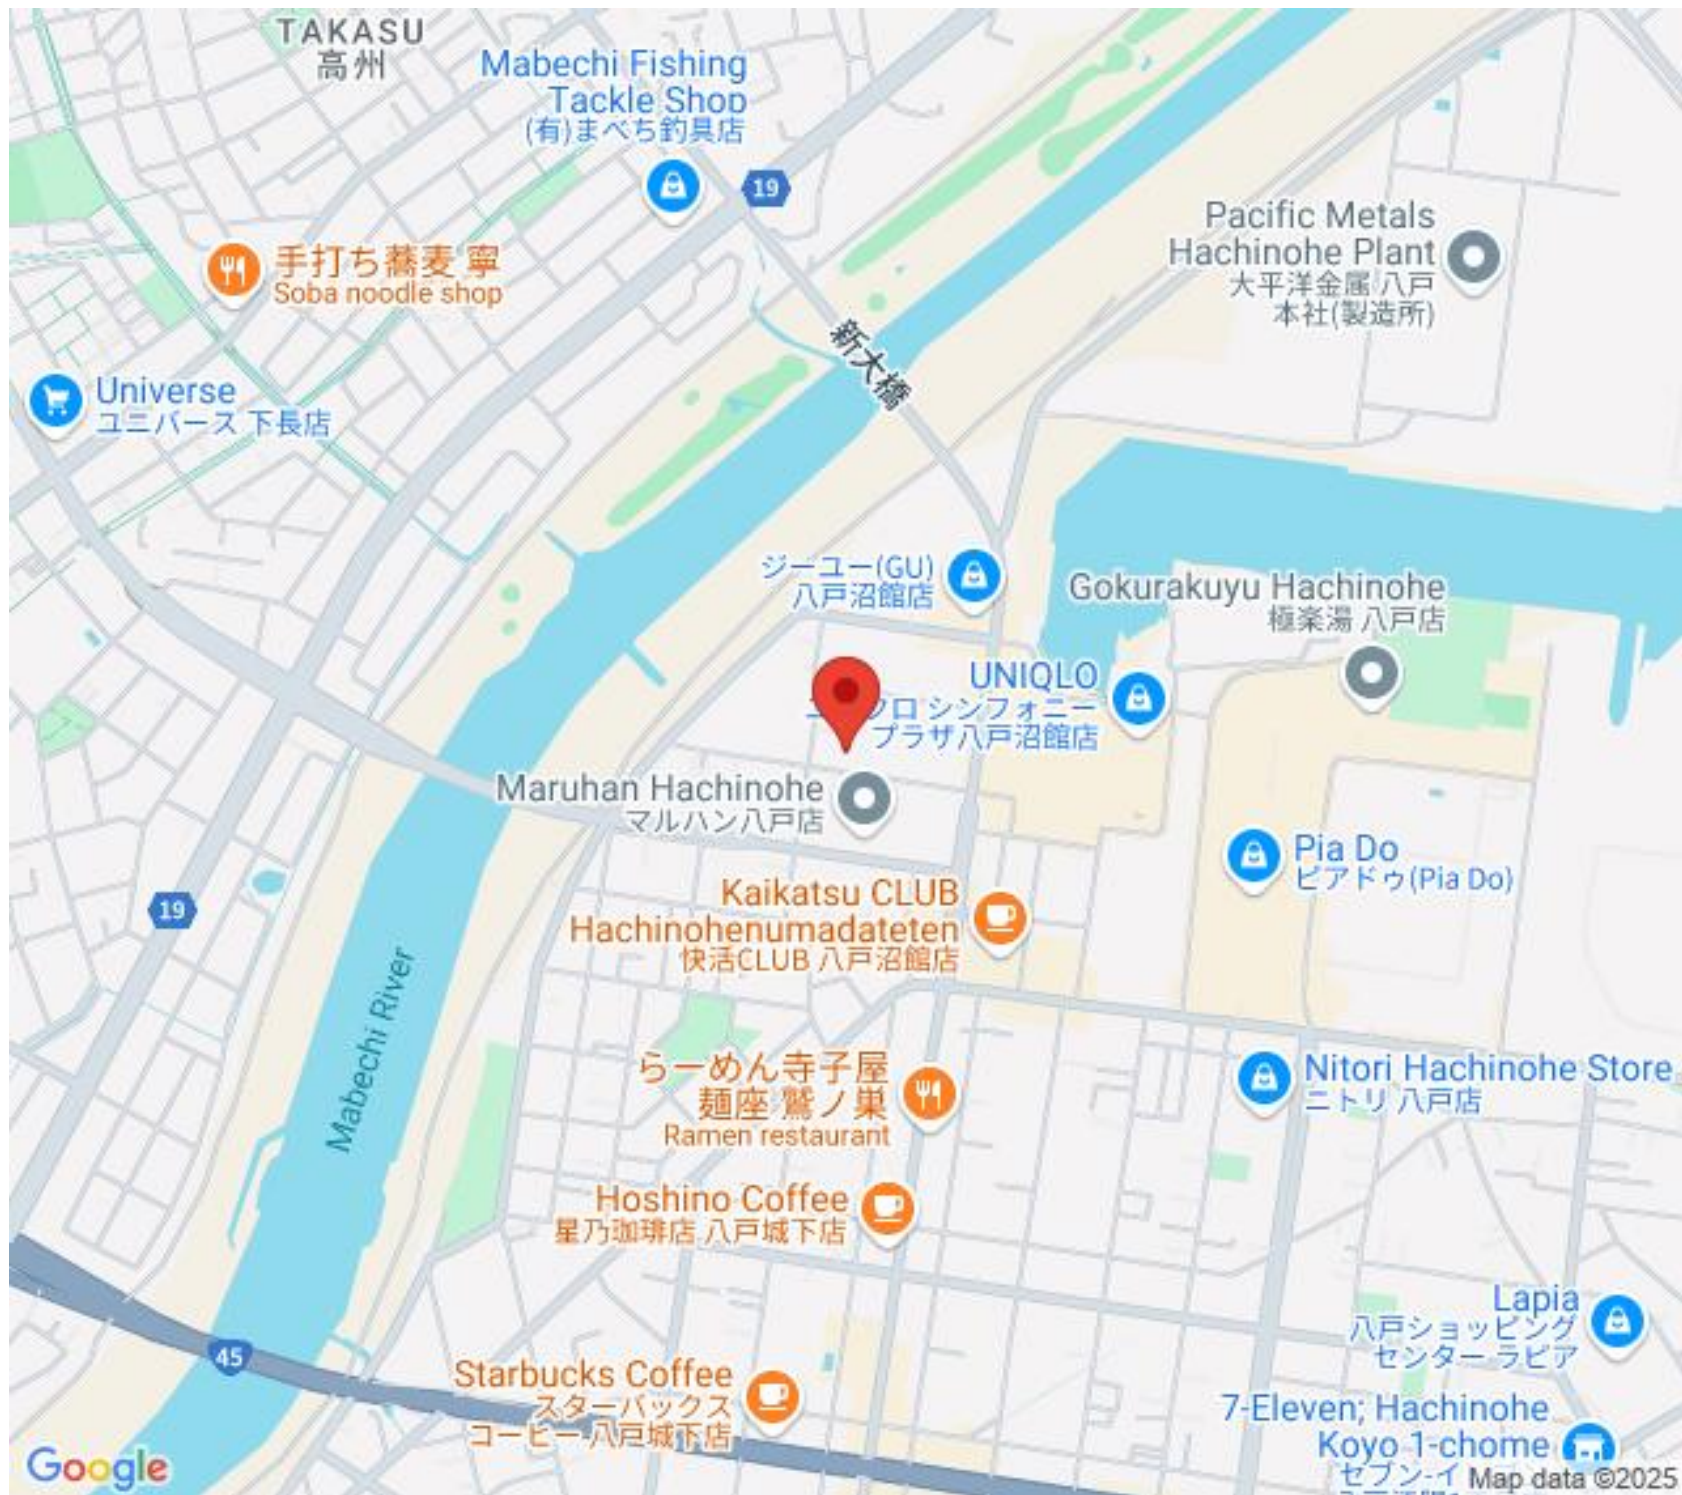

TAKASU
高州

Mabechi Fishing
Tackle Shop
(有)まべち釣具店

手打ち蕎麦 寧
Soba noodle shop

Universe
ユニバース 下長店

Pacific Metals
Hachinohe Plant
大平洋金属 八戸
本社(製造所)

新大橋

ジーユー(GU)
八戸沼館店

Gokurakuyu Hachinohe
極楽湯 八戸店

UNIQLO
ユニクロ シンフォニー
プラザ 八戸沼館店

Maruhan Hachinohe
マルハン 八戸店

Pia Do
ピアドゥ (Pia Do)

Kaikatsu CLUB
Hachinohe numadateten
快活CLUB 八戸沼館店

らーめん寺子屋
麺座 鷺ノ巣
Ramen restaurant

Nitori Hachinohe Store
ニトリ 八戸店

Hoshino Coffee
星乃珈琲店 八戸城下店

Lapia
八戸ショッピング
センター ラピア

Starbucks Coffee
スターバックス
コーヒー 八戸城下店

7-Eleven; Hachinohe
Koyo 1-chome
セブン-イレブン

Google

Map data ©2025