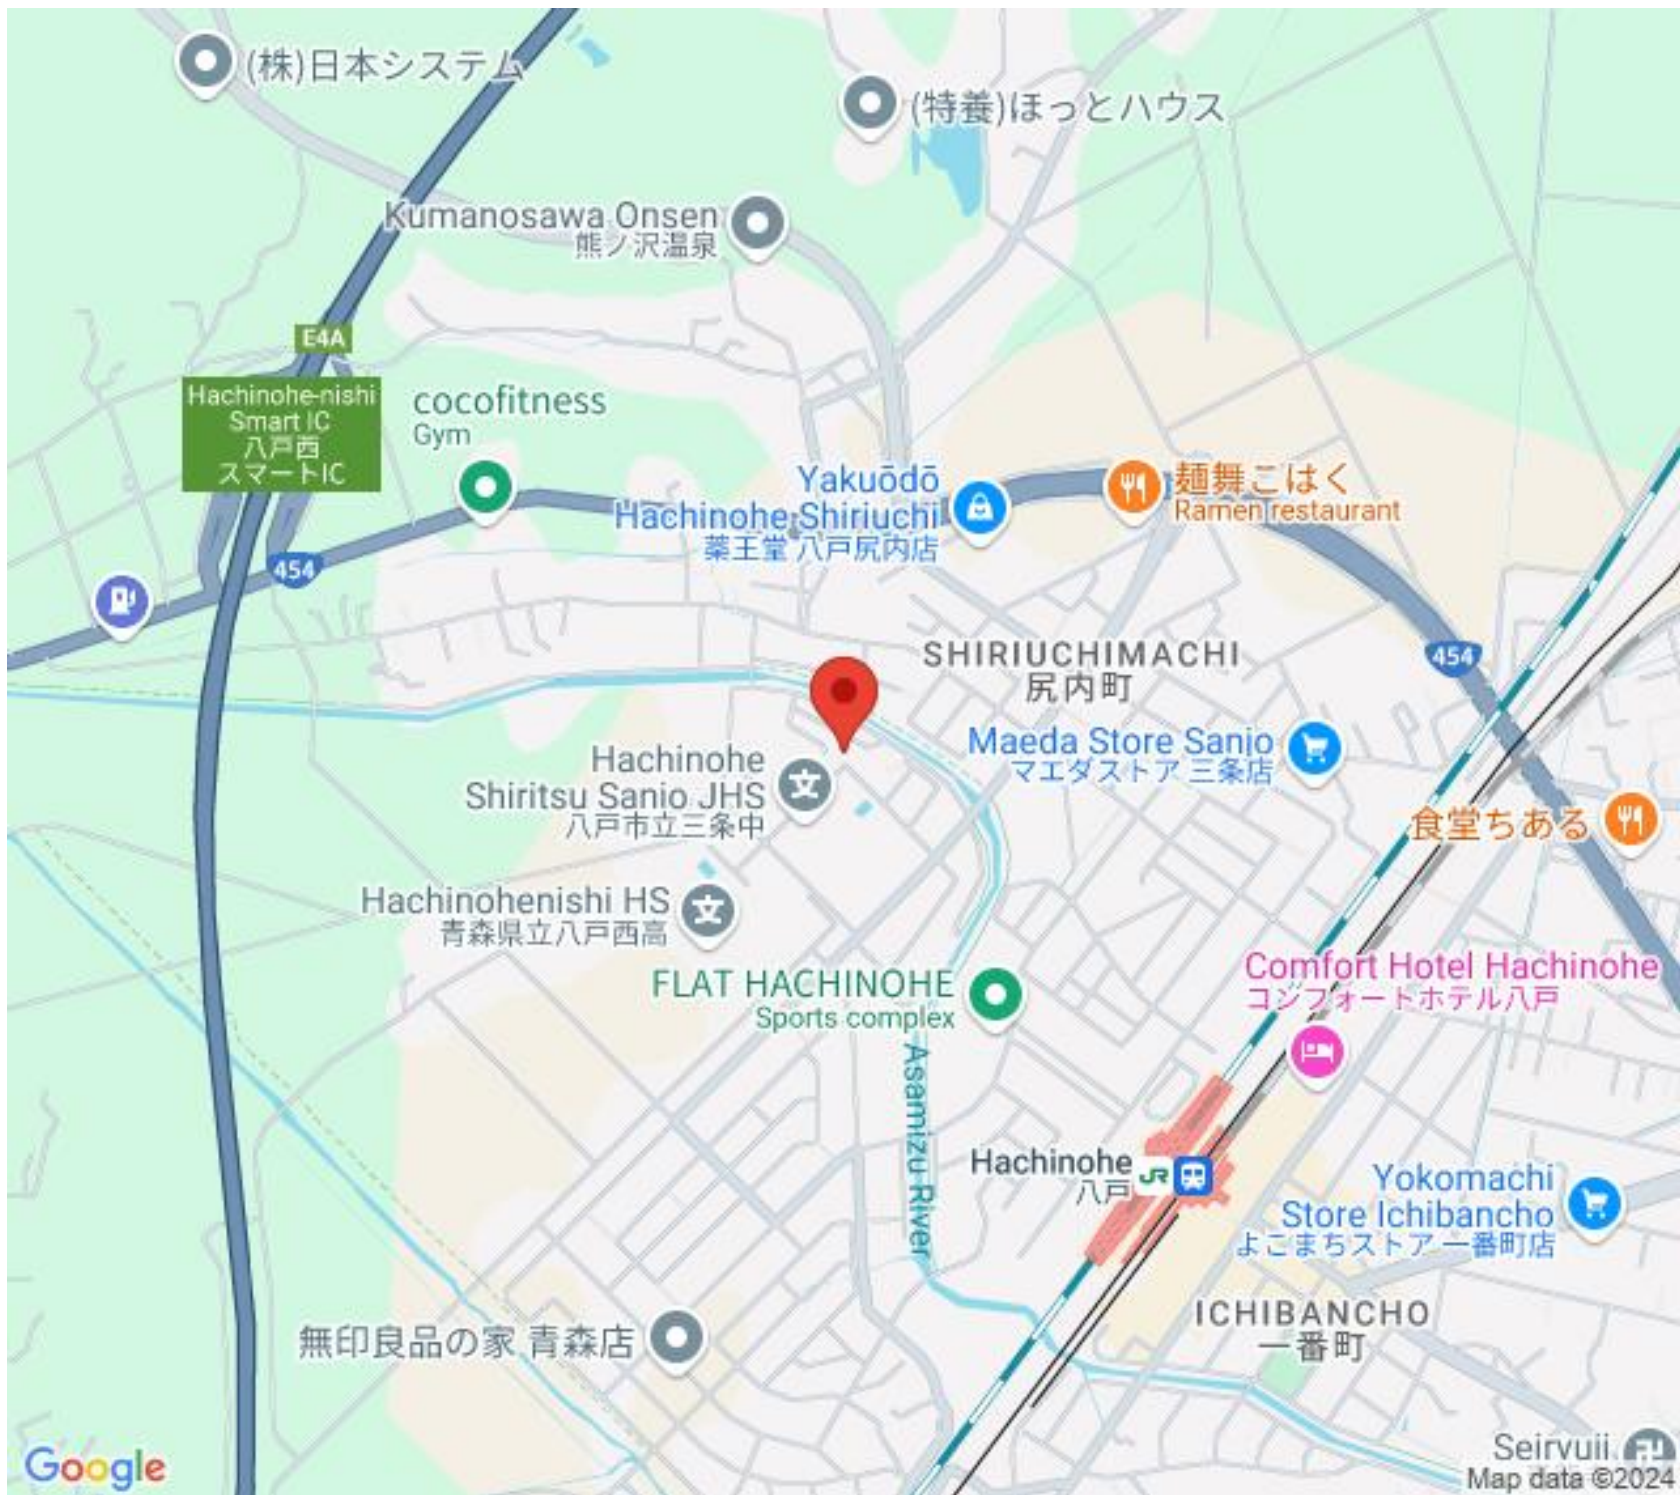

(株)日本システム

(特養)ほっとハウス

Kumanosawa Onsen
熊ノ沢温泉

Hachinohe-nishi
Smart IC
八戸西
スマートIC

cocofitness
Gym

Yakuodō
薬王堂 八戸尻内店

麵舞こはく
Ramen restaurant

SHIRIUCHIMACHI
尻内町

Maeda Store Sanio
マエダストア 三条店

食堂ちある

Hachinohe
Shiritsu Sanio JHS
八戸市立三条中

Hachinohenishi HS
青森県立八戸西高

FLAT HACHINOHE
Sports complex

Asamizu River

Hachinohe
八戸

Comfort Hotel Hachinohe
コジフォードホテル八戸

Yokomachi
Store Ichibancho
よこまちストア 一番町店

ICHIBANCHO
一番町

無印良品の家 青森店

Google

Seirvuii
Map data ©2024