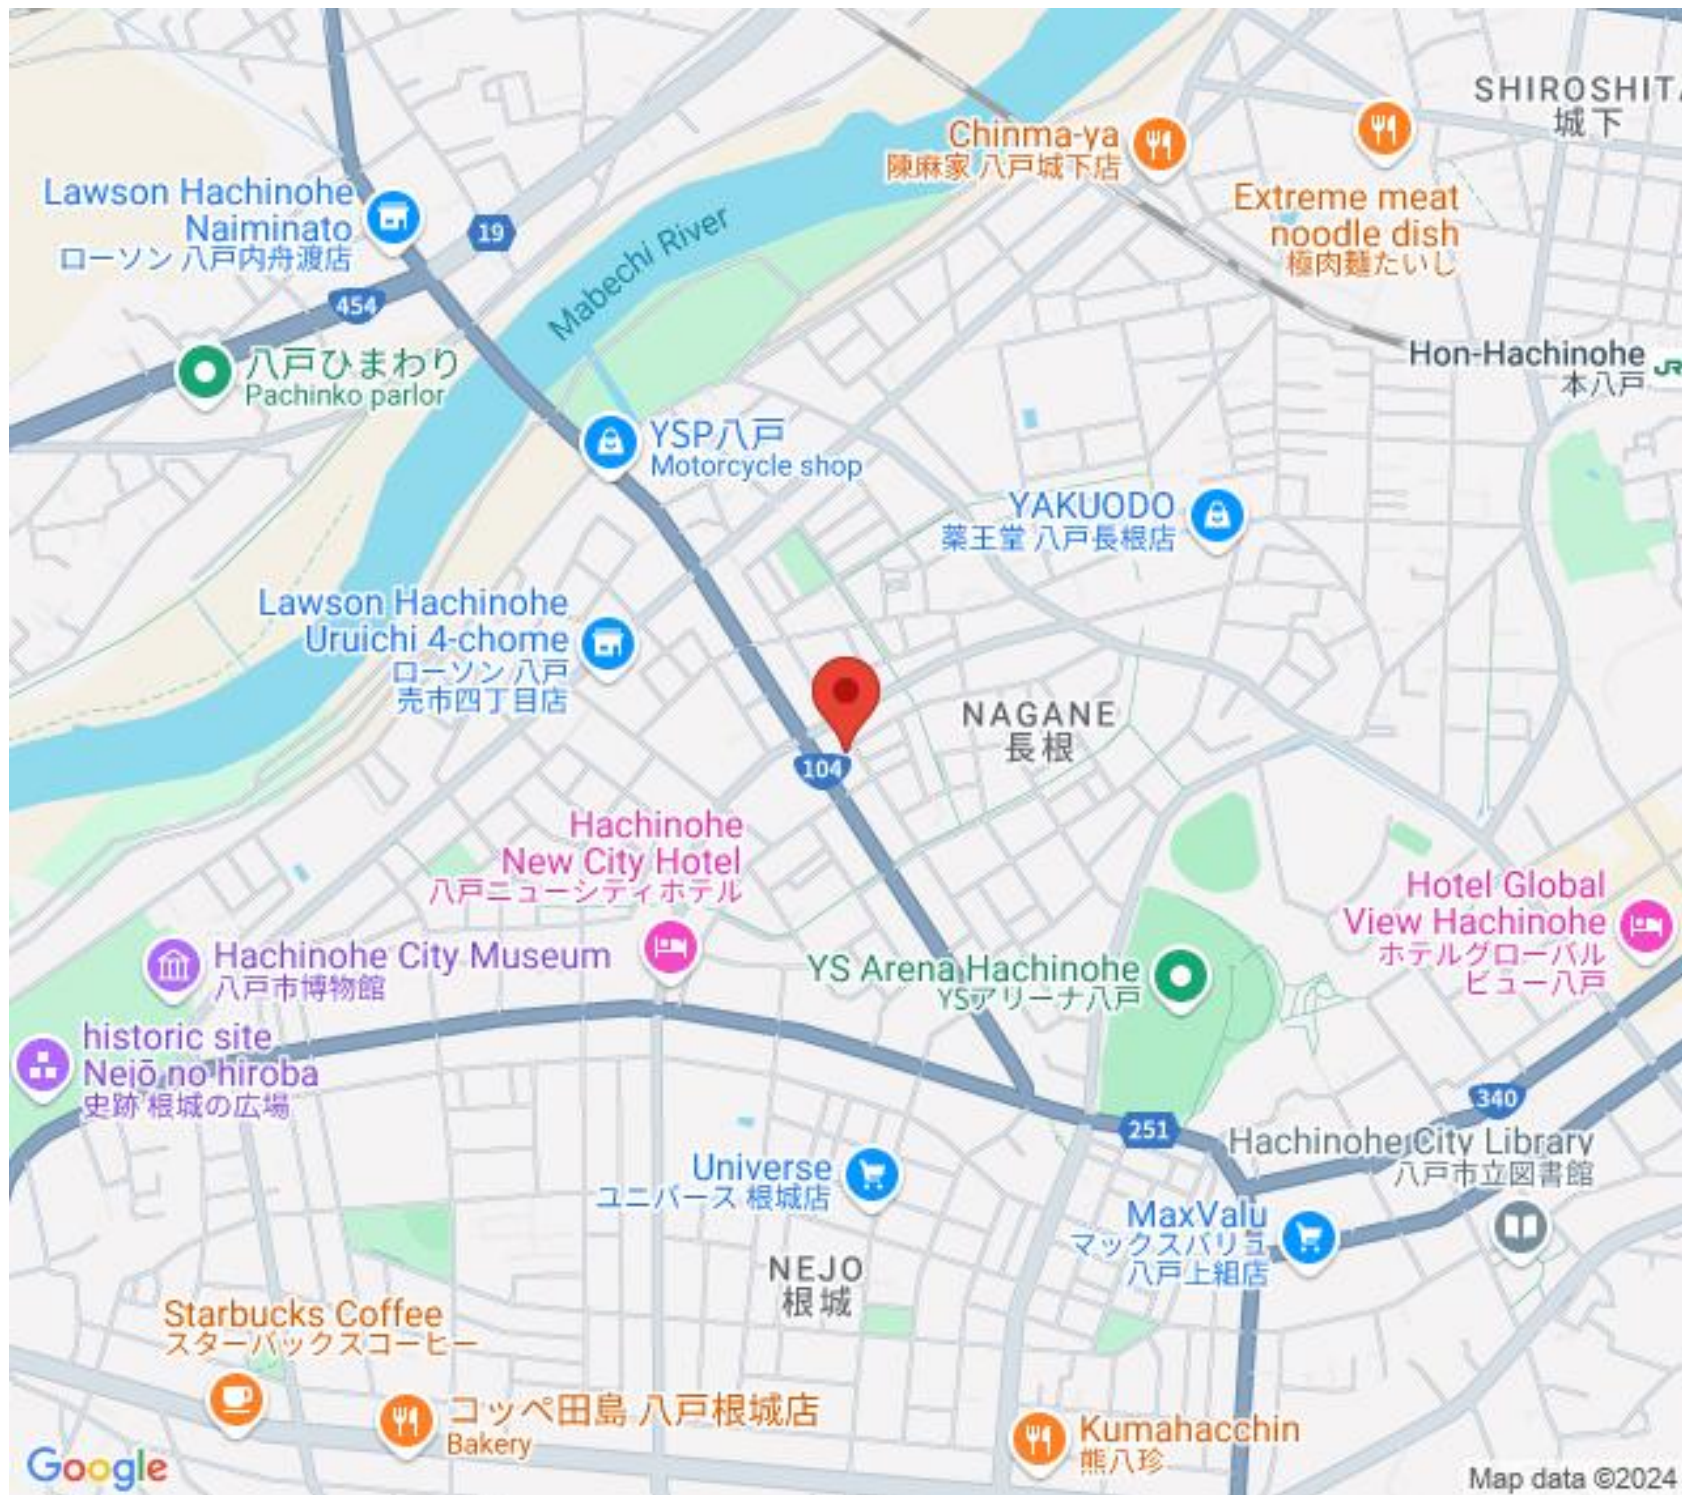

Lawson Hachinohe
Naiminato
ローソン 八戸内舟渡店

八戸ひまわり
Pachinko parlor

YSP八戸
Motorcycle shop

Chinma-ya
陳麻家 八戸城下店

Extreme meat
noodle dish
極肉麺たいじ

Hon-Hachinohe
本八戸

Lawson Hachinohe
Uruichi 4-chome
ローソン 八戸
売市四丁目店

YAKUODO
薬王堂 八戸長根店

NAGANE
長根

Hachinohe
New City Hotel
八戸ニューシティホテル

Hachinohe City Museum
八戸市博物館

YS Arena Hachinohe
YSアリーナ八戸

Hotel Global
View Hachinohe
ホテルグローバル
ビュー八戸

historic site
Neiō no hiroba
史跡 根城の広場

Universe
ユニバース 根城店

Hachinohe City Library
八戸市立図書館

Starbucks Coffee
スターバックスコーヒー

NEJO
根城

MaxValu
マックスバリュ
八戸上組店

コッペ田島 八戸根城店
Bakery

Kumahacchin
熊八珍