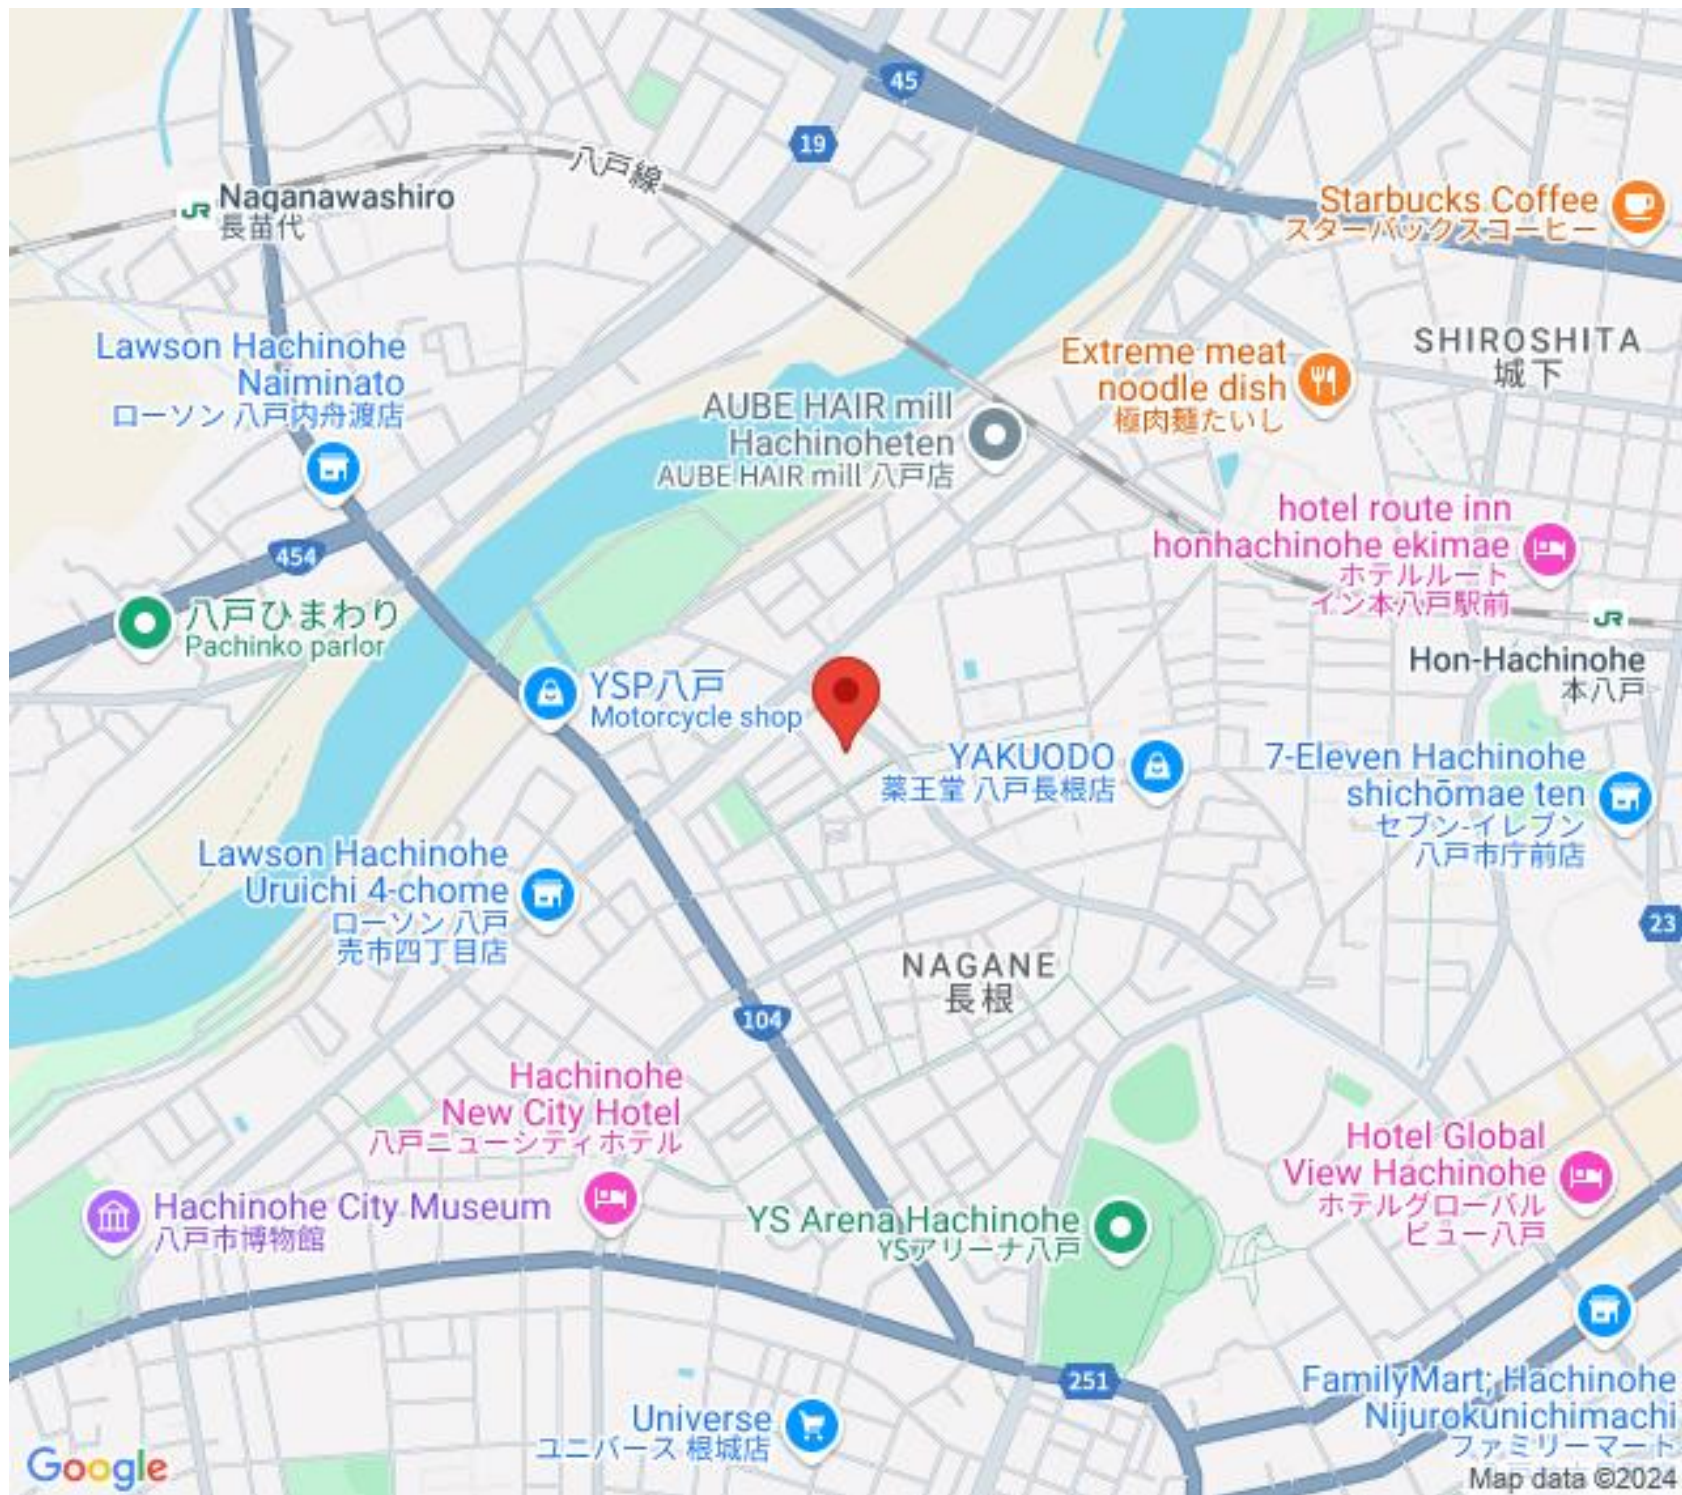

0178-29-3205

Naqanawashiro
長苗代

Lawson Hachinohe
Naiminato
ローソン 八戸内舟渡店

八戸ひまわり
Pachinko parlor

Lawson Hachinohe
Uruichi 4-chome
ローソン 八戸
売市四丁目店

Hachinohe City Museum
八戸市博物館

Hachinohe
New City Hotel
八戸ニューシティホテル

hotel route inn
honhachinohe ekimae
ホテルルート
イン本八戸駅前

SHIROSHITA
城下

Hon-Hachinohe
本八戸

7-Eleven Hachinohe
shichōmae ten
セブン-イレブン
八戸市庁前店

Hotel Global
View Hachinohe
ホテルグローバル
ビュー八戸

FamilyMart Hachinohe
Nijurokunichimachi
ファミリーマート