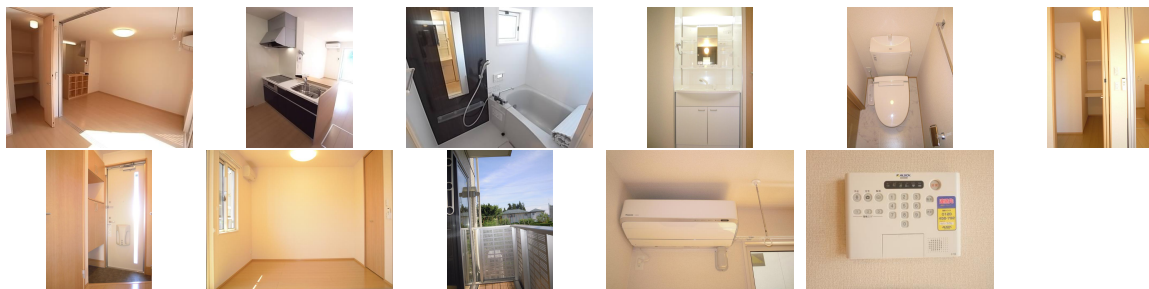

アパート

【長根 1LDK】◇インターネット無料◇

サザンクロス 101号

八戸市長根2-12-21

【D-Room 大和ハウス】連帯保証人不要☆彡

月額賃料 **54,000円** 間取り **1LDK**

態様	媒介	坪単価	
交通	J R 八戸線本八戸駅まで徒歩15分		
敷金		礼金	54,000円
共益費	4,500円	仲介料	59,400円
管理費		契約	2年毎の更新

間取り詳細	LDK9.3 洋3		
坪数	9.49坪	占有面積	31.38㎡
築年月日	2015年02月	構造	軽量鉄骨造
物件の階数	1階	入居可能日	即入居可能
保険	家財保険 加入不要 (補償制度付き)		
駐車場	1台無料	ペット	不可
バス	シャワー 追い焚き 浴室乾燥	トイレ	水洗 シャワートイレ
学区 (小)	八戸小学校 (290m)	学区 (中)	第二中学校 (500m)
設備	エアコン、インターネット無料、TVドアホン、物置、洗面台、オール電化		
備考	月額賃料等 (賃料、共益費、駐車場料金、電気料金等) 総額の3.4% + 800円 (毎月) クリーニング費 49,500円		