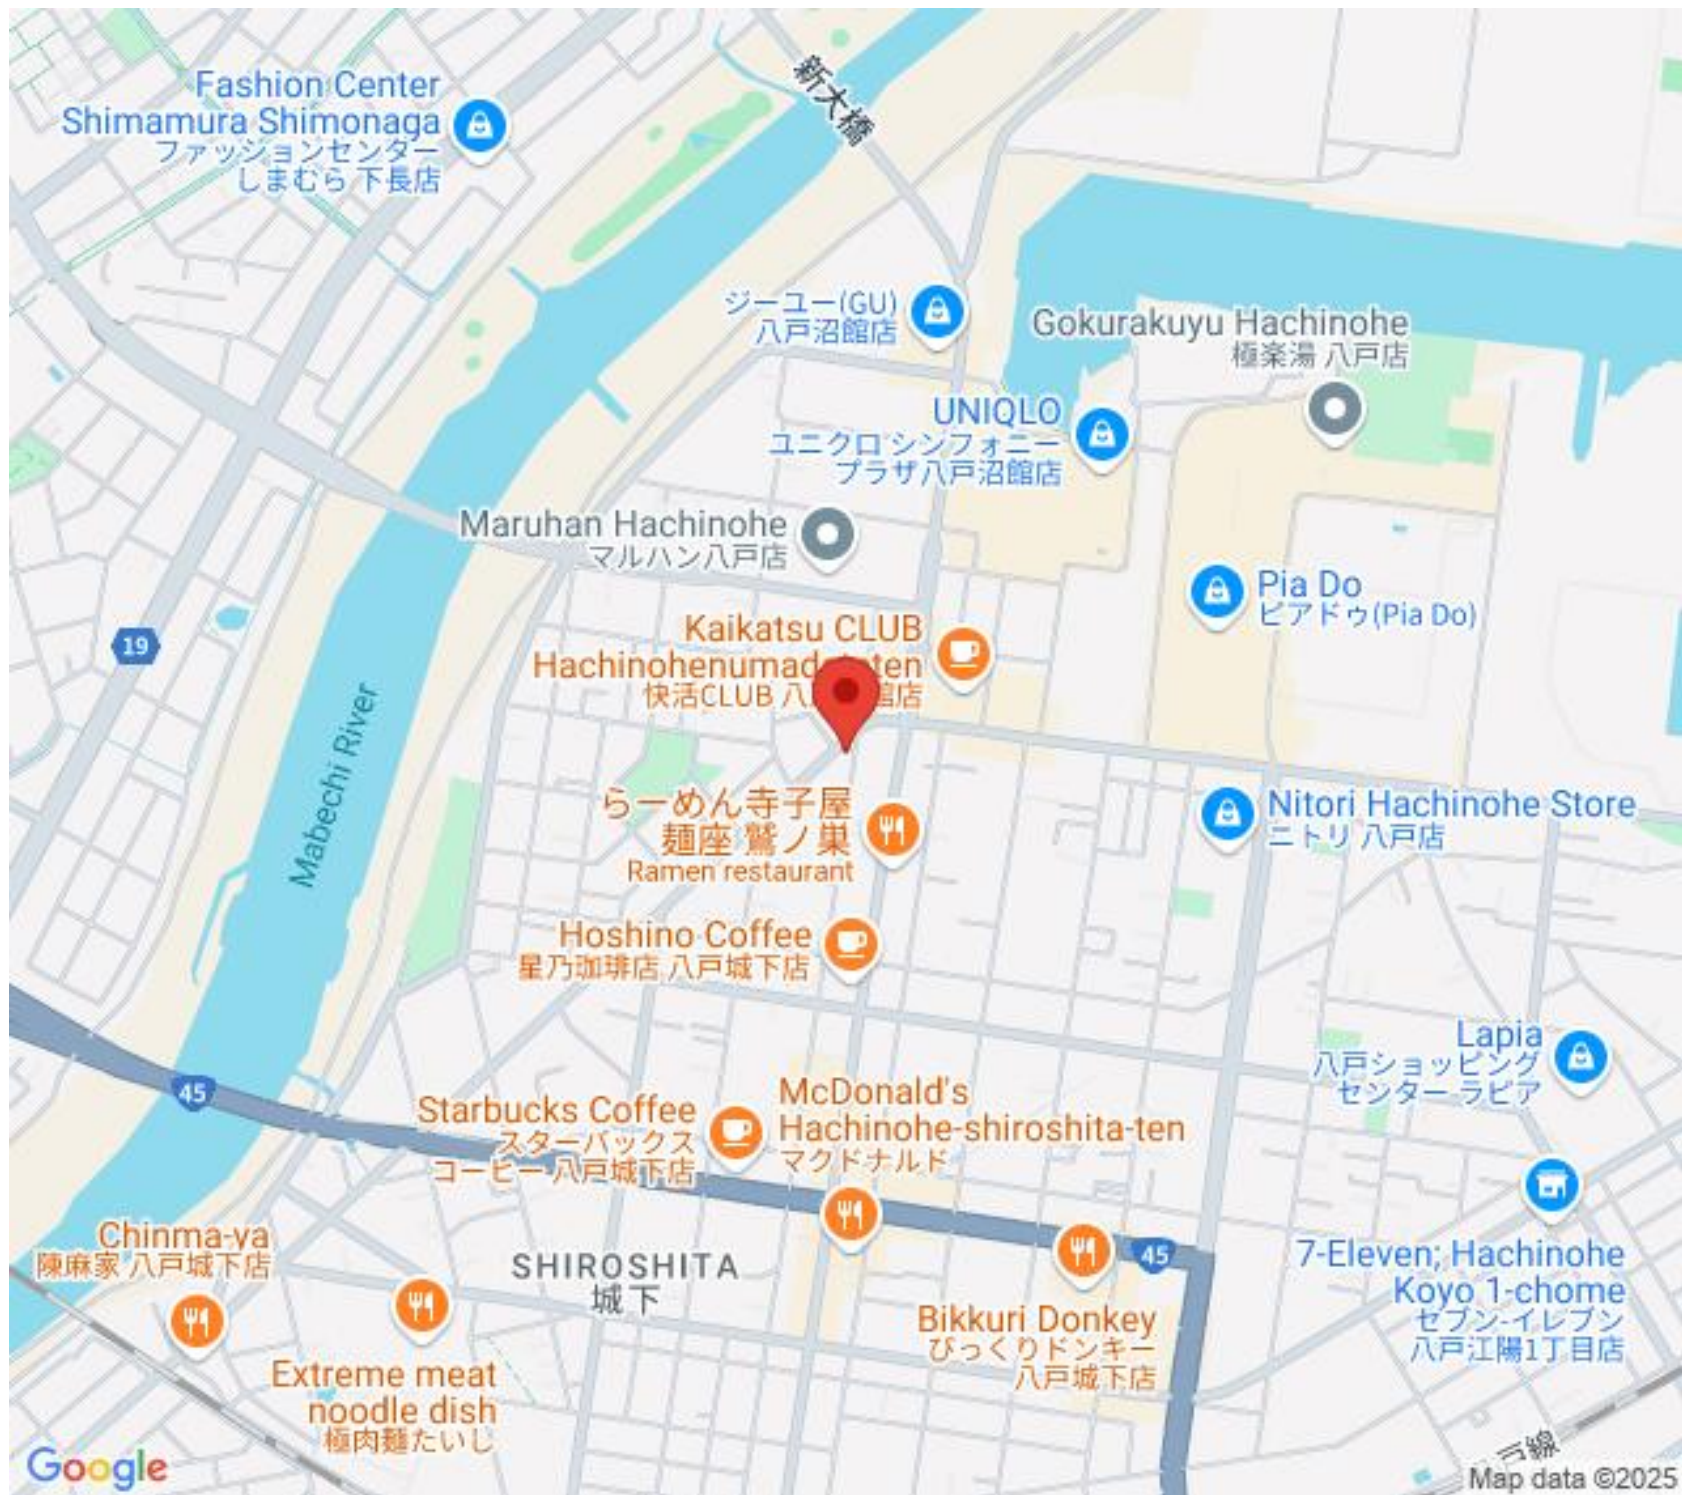

Fashion Center
Shimamura Shimomaga
ファッションセンター
しまむら下長店

ジーユー(GU)
八戸沼館店

Gokurakuyu Hachinohe
極楽湯 八戸店

UNIQLO
ユニクロシンフォニー
プラザ八戸沼館店

Maruhan Hachinohe
マルハン八戸店

Pia Do
ピアドウ(Pia Do)

Kaikatsu CLUB
Hachinohenumaden
快活CLUB 八戸店

らーめん寺子屋
麵座 鷺ノ巣
Ramen restaurant

Nitori Hachinohe Store
ニトリ 八戸店

Hoshino Coffee
星乃珈琲店 八戸城下店

Lapia
八戸ショッピング
センターラピア

Starbucks Coffee
スターバックス
コーヒー 八戸城下店

McDonald's
Hachinohe-shiroshita-ten
マクドナルド

Chinma-ya
陳麻家 八戸城下店

SHIROSHITA
城下

7-Eleven; Hachinohe
Koyo 1-chome
セブン-イレブン
八戸江陽1丁目店

Extreme meat
noodle dish
極肉麺たいじ

Bikkuri Donkey
びっくりドンキー
八戸城下店