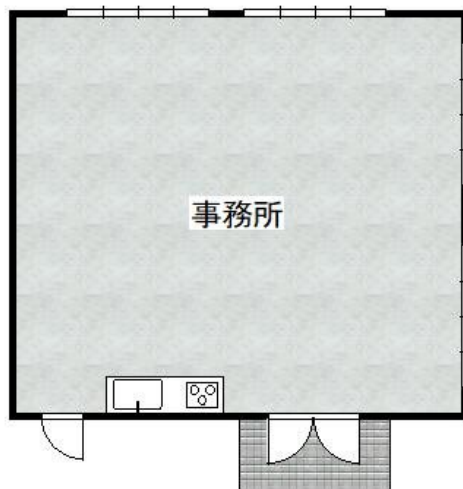

事業用

【沼館 事務所】◇2階◇沼館大橋、国道45号線が近く、商業施設が多いので便利◇駐車場有

○ウエスタンビル 2-2号

八戸市沼館1丁目2-21

賃貸情報は八戸市のアルプス不動産へ！

月額賃料 **68,200円** 間取り **1R**

態様	媒介	坪単価	
交通	J R 八戸線本八戸駅までバス4分 沼館1丁目バス停まで徒歩2分		
敷金		礼金	68,200円
共益費	5,500円	仲介料	75,020円
管理費		契約	2年毎の更新

間取り詳細	洋38		
坪数	18坪	占有面積	59.5㎡
築年月日	1975年10月	構造	軽量鉄骨造
物件の階数	2階	入居可能日	即入居可能
保険	家財保険 要加入		
駐車場	1台無料 2台目 無料	ペット	不可
バス		トイレ	水洗
学区 (小)	城下小学校 (600m)	学区 (中)	第二中学校 (1600m)
設備			
備考	保証会社と保証委託契約 (別途保証料必要) が必要です。 クリーニング費 65,000円		