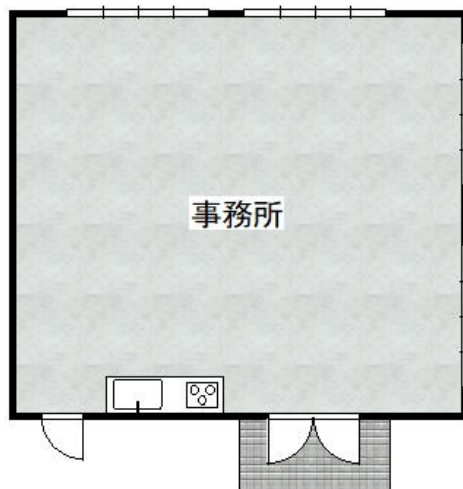

事業用

【沼館 事務所】◇2階◇沼館大橋、国道45号線が近く、商業施設が多いので便利◇駐車場有

○ウエスタンビル 2-2号

八戸市沼館1丁目2-21

賃貸情報は八戸市のアルプス不動産へ！

月額賃料 **68,200円** 間取り **1R**

態様	媒介	坪単価	
交通	J R 八戸線本八戸駅までバス4分 沼館1丁目バス停まで徒歩2分		
敷金		礼金	68,200円
共益費	5,500円	仲介料	75,020円
管理費		契約	2年毎の更新

間取り詳細	洋38		
坪数	18坪	占有面積	59.5㎡
築年月日	1975年10月	構造	軽量鉄骨造
物件の階数	2階	入居可能日	即入居可能
保険	家財保険 要加入		
駐車場	1台無料 2台目 無料	ペット	不可
バス		トイレ	水洗
学区 (小)	城下小学校 (600m)	学区 (中)	第二中学校 (1600m)
設備			
備考	保証会社と保証委託契約 (別途保証料必要) が必要です。 クリーニング費 65,000円		