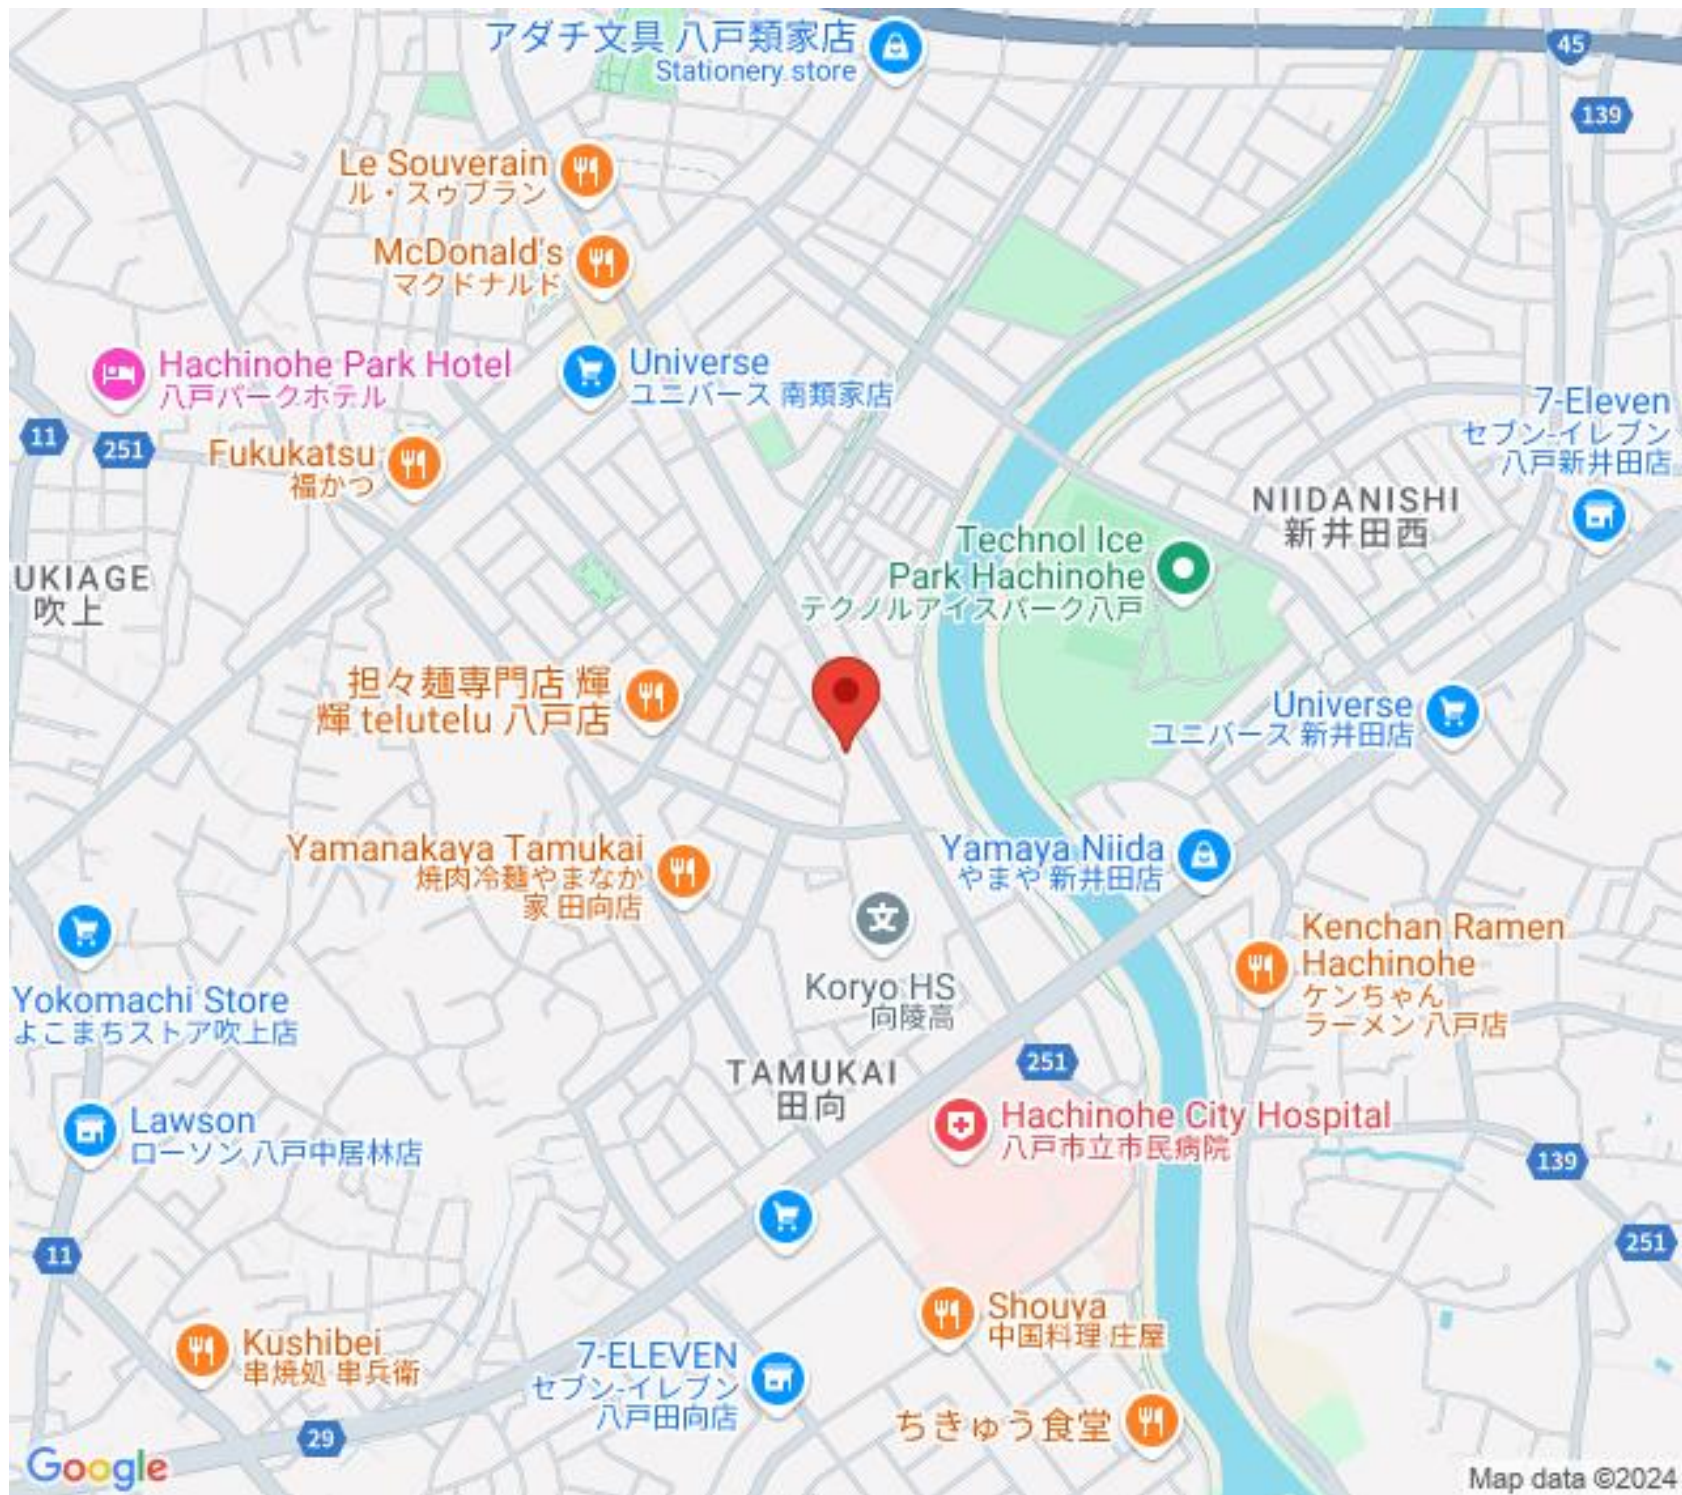

アダチ文具 八戸類家店
Stationery store

Le Souverain
ル・スーヴラン

McDonald's
マクドナルド

Hachinohe Park Hotel
八戸パークホテル

Universe
ユニバース 南類家店

Fukukatsu
福かつ

7-Eleven
セブンイレブン
八戸新井田店

UKIAGE
吹上

NIIDANISHI
新井田西

Technol Ice
Park Hachinohe
テクノアイスパーク八戸

担々麺専門店 輝
輝 telutelu 八戸店

Universe
ユニバース 新井田店

Yamanakaya Tamukai
焼肉冷麺やまなか
家 田向店

Yamaya Niida
やまや 新井田店

Kenchan Ramen
Hachinohe
ケンちゃん
ラーメン 八戸店

Yokomachi Store
よこまちストア吹上店

Koryo HS
向陵高

TAMUKAI
田向

Hachinohe City Hospital
八戸市立市民病院

Lawson
ローソン 八戸中居林店

Kushibei
串焼処 串兵衛

7-ELEVEN
セブンイレブン
八戸田向店

Shouya
中国料理 庄屋

ちきゅう食堂

Google

Map data ©2024