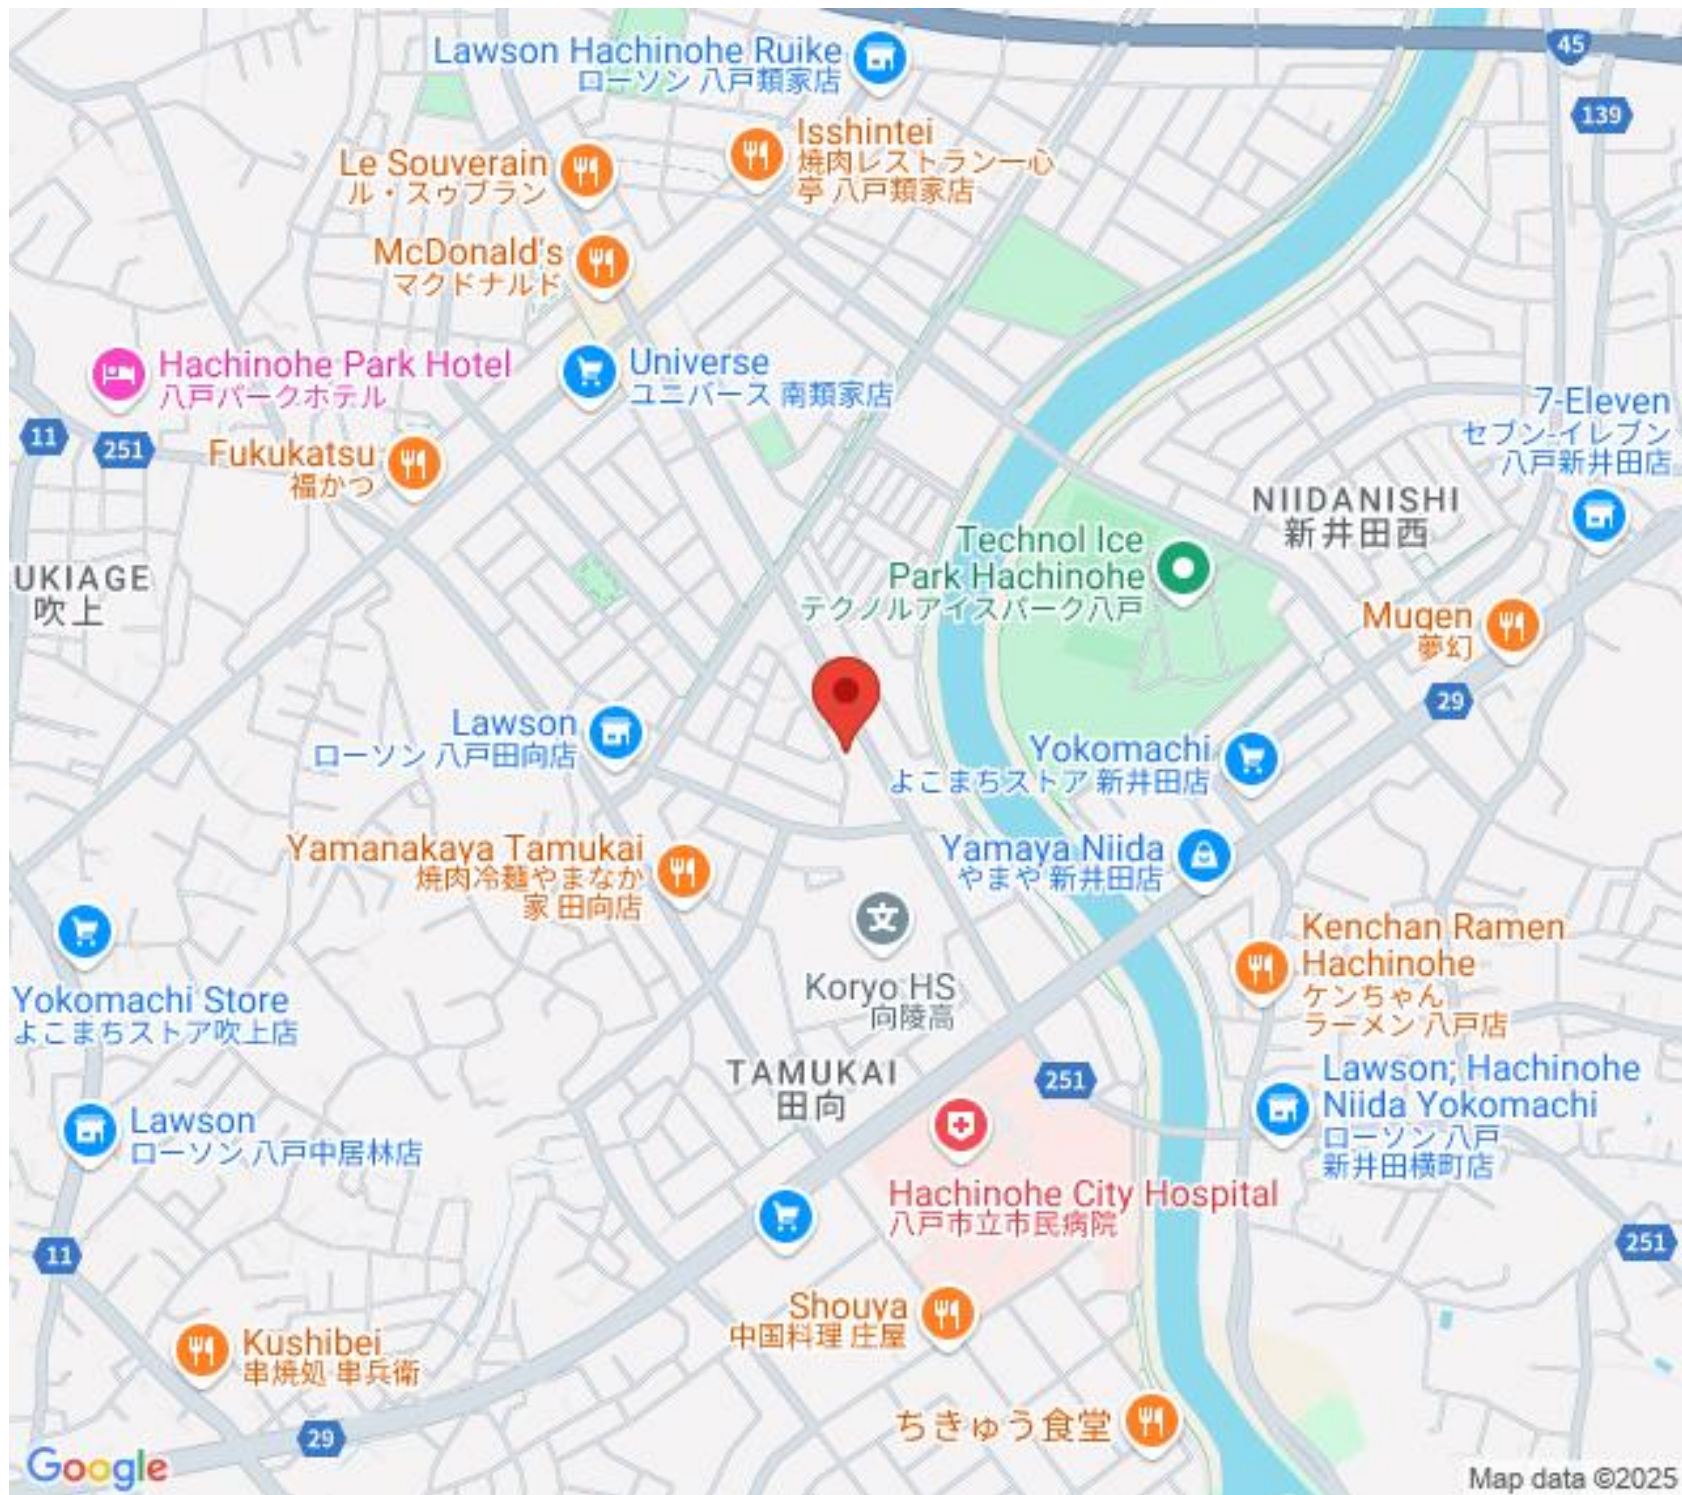

0178-29-3205

Lawson Hachinohe Ruike
ローソン 八戸類家店

Le Souverain
ル・スーヴラン

Isshintei
焼肉レストラン一心亭 八戸類家店

McDonald's
マクドナルド

Hachinohe Park Hotel
八戸パークホテル

Universe
ユニバース 南類家店

Fukukatsu
福かつ