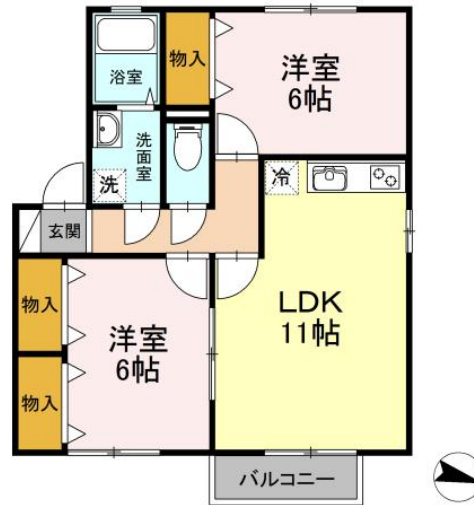

アパート

【南類家 2LDK】◇クレジットカードで賃料のお支払いができます！

セジュール巴 201号

八戸市南類家5-2-25

【D-R o o m 大和ハウス】連帯保証人不要☆彡

月額賃料 **60,000円** 間取り **2LDK**

態様	媒介	坪単価	
交通	J R 八戸線本八戸駅までバス14分 向陵高校前バス停まで徒歩2分		
敷金		礼金	66,000円
共益費	4,500円	仲介料	66,000円
管理費		契約	2年毎の更新

間取り詳細	LDK11 洋6 洋6		
坪数	16.77坪	占有面積	55.44㎡
築年月日	2001年05月	構造	軽量鉄骨造
物件の階数	2階	入居可能日	即入居可能
保険	家財保険 加入不要（補償制度付き）		
駐車場	1台無料 2台目 3,300円（税込）	ペット	不可
バス	シャワー	トイレ	水洗 シャワートイレ
学区（小）	吹上小学校（1500m）	学区（中）	第一中学校（1100m）
設備	エアコン、TVドアホン、物置、洗面台、FF暖房（灯油）		
備考	月額賃料等（賃料、共益費、駐車場料金、電気料金等）総額の3.4% + 800円（毎月） クリーニング費 55,000円		