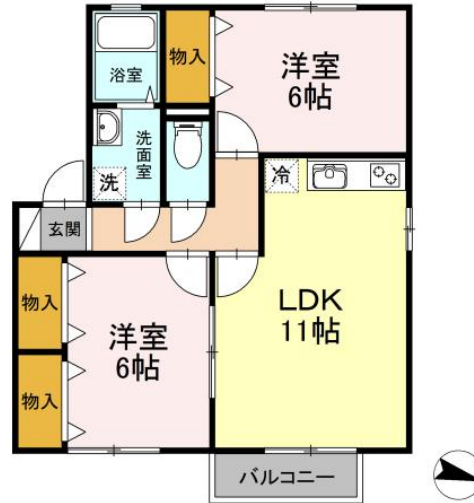

アパート

【南類家 2LDK】◇クレジットカードで賃料のお支払いができます！

## セジュール巴 201号

八戸市南類家5-2-25

【D-R o o m 大和ハウス】連帯保証人不要☆彡

月額賃料 **59,000円** 間取り **2LDK**

態様	媒介	坪単価	
交通	J R 八戸線本八戸駅までバス14分 向陵高校前バス停まで徒歩2分		
敷金		礼金	64,900円
共益費	4,500円	仲介料	64,900円
管理費		契約	2年毎の更新

間取り詳細	LDK11 洋6 洋6		
坪数	16.77坪	占有面積	55.44㎡
築年月日	2001年05月	構造	軽量鉄骨造
物件の階数	2階	入居可能日	即入居可能
保険	家財保険 加入不要 (補償制度付き)		
駐車場	1台無料 2台目 3,300円 (税込)	ペット	不可
バス	シャワー	トイレ	水洗 シャワートイレ
学区 (小)	吹上小学校 (1500m)	学区 (中)	第一中学校 (1100m)
設備	エアコン、TVドアホン、物置、洗面台、FF暖房 (灯油)		
備考	月額賃料等 (賃料、共益費、駐車場料金、電気料金等) 総額の3.4% + 800円 (毎月) クリーニング費 55,000円		