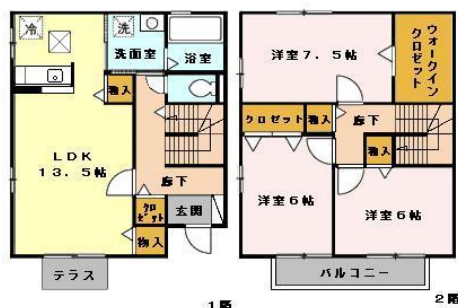

アパート

【南類家 3LDK】◇メゾネット◇宅配ボックス♪

グロワールB B-1号

八戸市南類家5-9-22

【D-R o o m 大和ハウス】連帯保証人不要☆彡

月額賃料 **88,000円** 間取り **3LDK**

態様	媒介	坪単価	
交通	J R 八戸線本八戸駅までバス15分 向陵高校前バス停まで徒歩3分		
敷金		礼金	96,800円
共益費	4,500円	仲介料	96,800円
管理費		契約	2年毎の更新

間取り詳細	LDK13.5 洋7.5 洋6 洋6		
坪数	27.94坪	占有面積	92.37㎡
築年月日	2005年03月	構造	軽量鉄骨造
物件の階数	1階・2階	入居可能日	即入居可能
保険	家財保険 加入不要（補償制度付き）		
駐車場	1台無料 2台目 3,300円（税込）	ペット	不可
バス	シャワー 追い焚き	トイレ	水洗 シャワートイレ
学区（小）	吹上小学校（1600m）	学区（中）	第一中学校（1412m）
設備	エアコン、インターネット無料、TVドアホン、物置、洗面台、有		
備考	初回保証料35000円、月額保証料賃料等総額の1%+800円/月(その他商品あり) クリーニング費 93,500円		