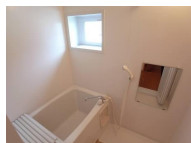

アパート

【売市 2LDK】 軽量鉄骨◇2002年築◇ゆとりの収納スペースでスッキリ快適☆
シペットと過ごすくつろぎの毎日♪

エルドラード ナナA 102号

八戸市長根4-12-7