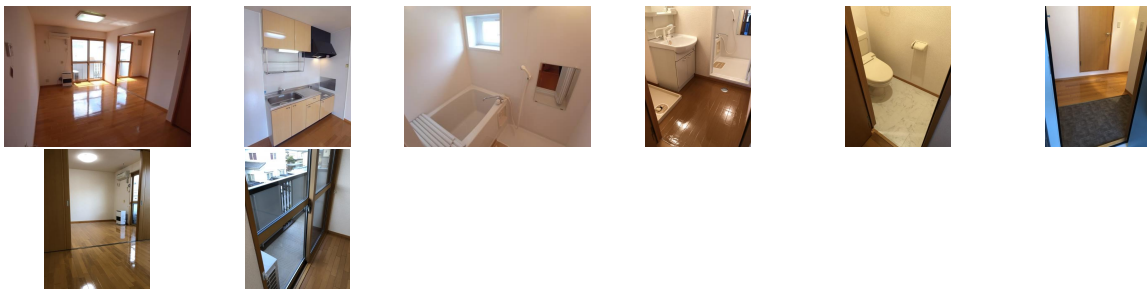

アパート

【売市 2LDK】 軽量鉄骨◇2002年築◇ゆとりの収納スペースでスッキリ快適☆
シペットと過ごすくつろぎの毎日♪

エルドラード ナナA 202号

八戸市長根4-12-7

【D-R o o m 大和ハウス】 連帯保証人不要☆多

月額賃料 **70,000円** 間取り **2LDK**

態様	媒介	坪単価	
交通	J R 八戸線本八戸駅まで徒歩14分		
敷金	70,000円	礼金	70,000円
共益費	3,500円	仲介料	77,000円
管理費		契約	2年毎の更新

間取り詳細	LDK10 洋6 洋6		
坪数	16.69坪	占有面積	55.2㎡
築年月日	2002年04月	構造	軽量鉄骨造
物件の階数	2階	入居可能日	即入居可能
保険	家財保険 加入不要 (補償制度付き)		
駐車場	1台無料 2台目 3,300円 (税込)	ペット	可
バス	シャワー 追い焚き	トイレ	水洗 シャワートイレ
学区 (小)	八戸小学校 (66m)	学区 (中)	第二中学校 (280m)
設備	エアコン、インターネット無料、TVドアホン、物置、洗面台、FF暖房 (灯油)		
備考	月額賃料等 (賃料、共益費、駐車場料金、電気料金等) 総額の3.4% + 800円 (毎月) クリーニング費 55,000円		

※図面・設備等が現況と異なる場合には現況優先とさせていただきます。また、実際の間取りは図面と反転する場合があります。

はちのへの住まい情報
有限会社 **アルプス不動産**
青森県知事免許 (9) 第2352号

〒039-1165 青森県八戸市石堂一丁目30-9
平日: 9:30~17:30 土日: 9:30~15:30 (火曜日・祝日定休)
<https://www.alps-fd.co.jp/>

お問い合わせはお気軽に

0178-29-3205