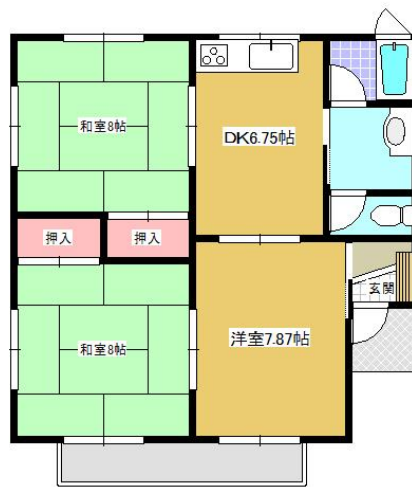

アパート

【江陽 3DK】 2階角部屋◇ファミリーにおすすめ◇日当たり良好◇都市ガス◇
江陽小学校◇駐車 2 台可

メジューフローレンス A 201号

八戸市江陽1丁目7-14

【D-Room 大和ハウス】 連帯保証人不要☆彡

月額賃料 **58,000円** 間取り **3DK**

態様	媒介	坪単価	
交通	J R 八戸線本八戸駅までバス7分 工業高校前バス停まで徒歩3分		
敷金		礼金	63,800円
共益費		仲介料	63,800円
管理費		契約	2年毎の更新

間取り詳細	DK6.7 洋7.9 和8 和8		
坪数	19.16坪	占有面積	63.35㎡
築年月日	1995年04月	構造	木造
物件の階数	2階	入居可能日	即入居可能
保険	家財保険 加入不要 (補償制度付き)		
駐車場	1台無料 2台目 3,300円 (税込)	ペット	不可
バス	シャワー	トイレ	水洗 シャワートイレ
学区 (小)	江陽小学校 (900m)	学区 (中)	江陽中学校 (230m)
設備	エアコン、インターネット無料、TVドアホン、物置、洗面台、FF暖房 (灯油)		
備考	月額賃料等 (賃料、共益費、駐車場料金、電気料金等) 総額の3.4% + 800円 (毎月) クリーニング費 55,000円		