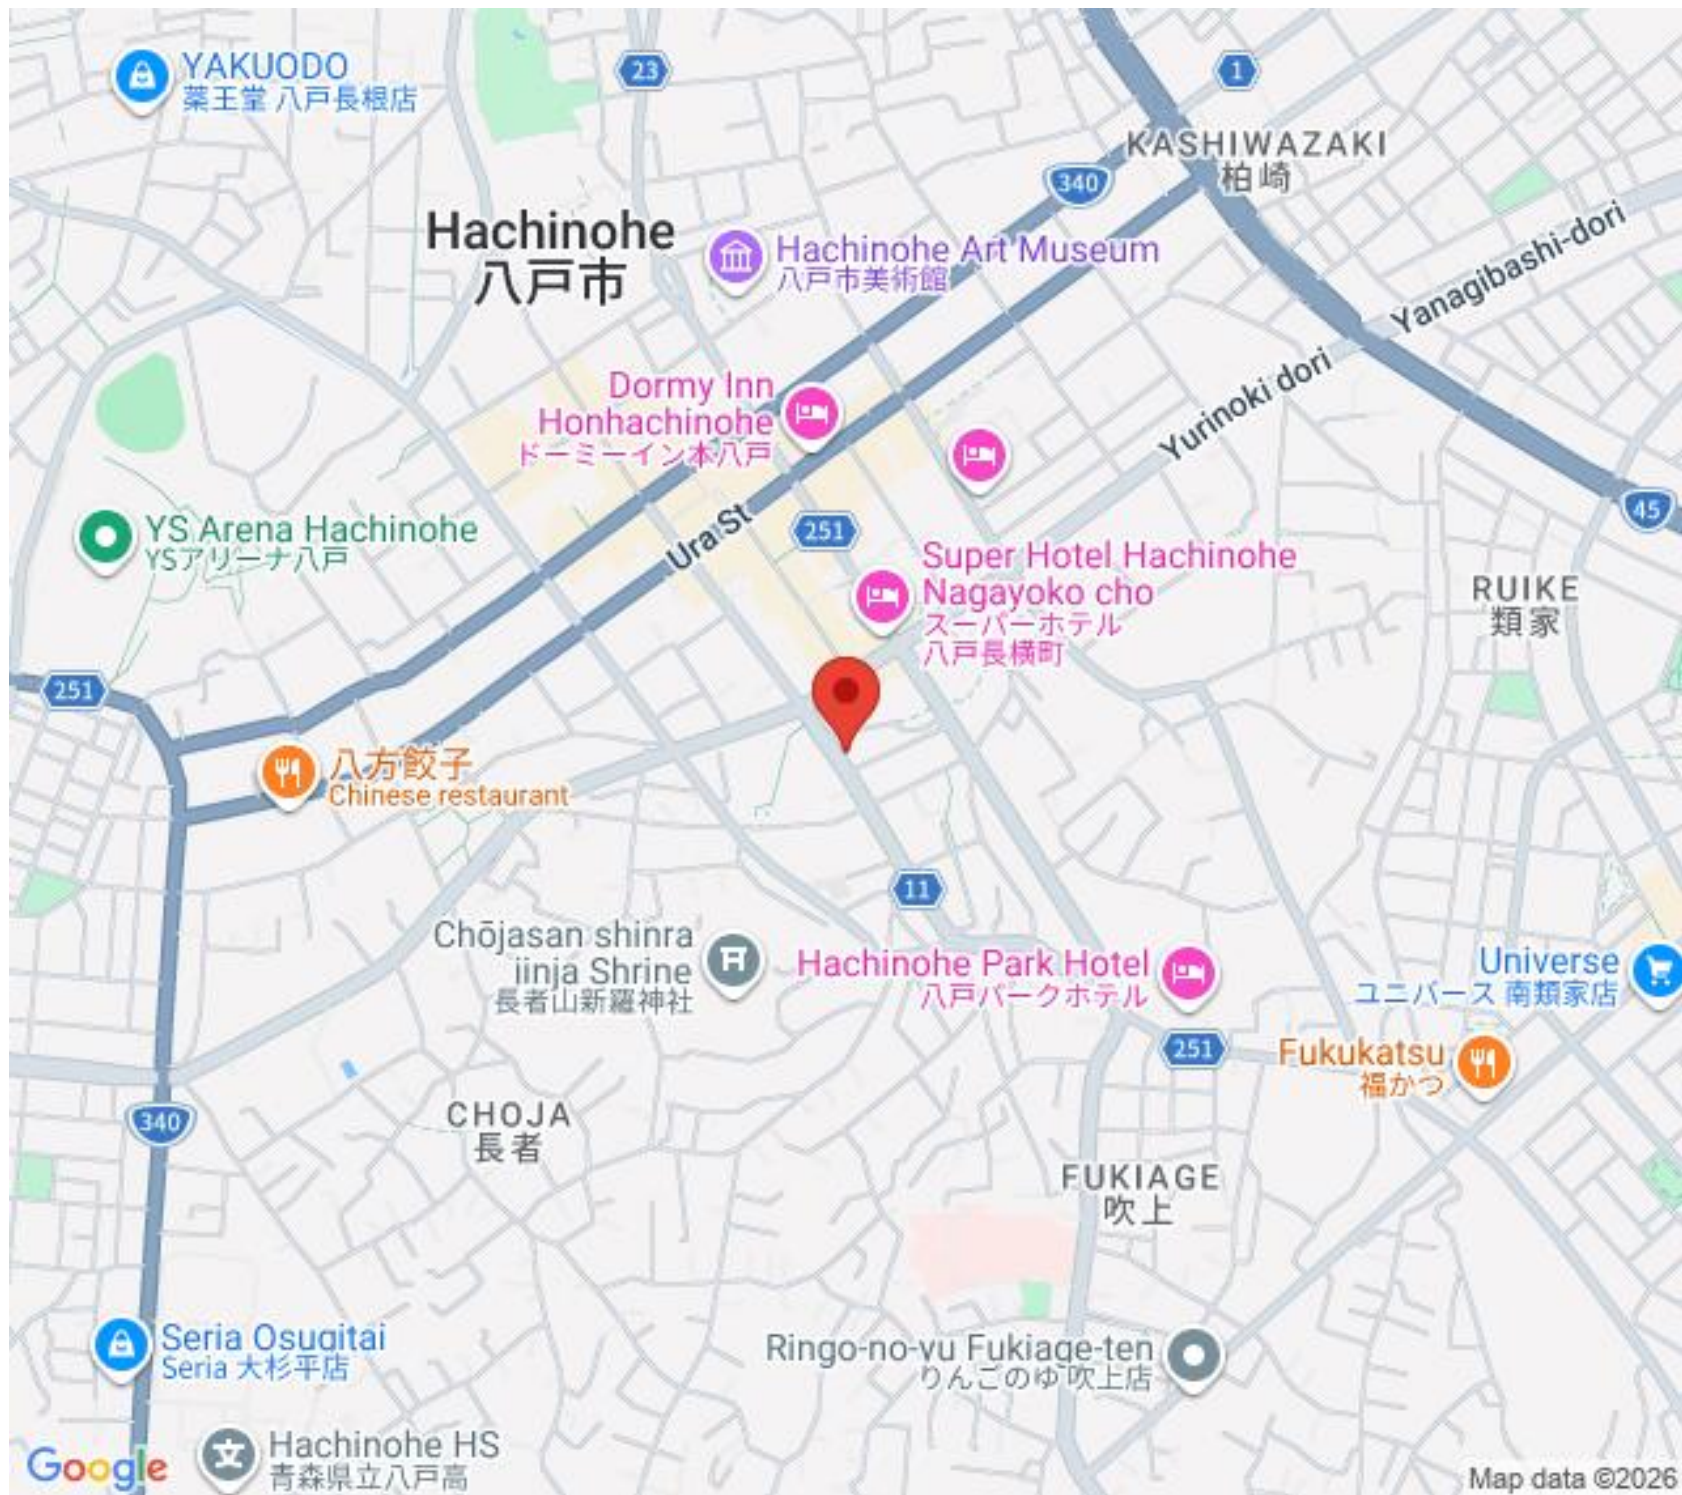

 **0178-29-3205**

YAKUODO
薬王堂 八戸長根店

Hachinohe
八戸市

Hachinohe Art Museum
八戸市美術館

KASHIWAZAKI
柏崎

Dormy Inn
Honhachinohe
ドーミーイン本八戸

YS Arena Hachinohe
YSアリーナ八戸

Ura St

Super Hotel Hachinohe
Nagayoko cho
スーパーホテル
八戸長横町

RUIKE
類家

八方餃子
Chinese restaurant

Chōjasan shinra
inja Shrine
長者山新羅神社

Hachinohe Park Hotel
八戸パークホテル

Universe
ユニバース 南類家店

CHOJA
長者

Fukukatsu
福かつ