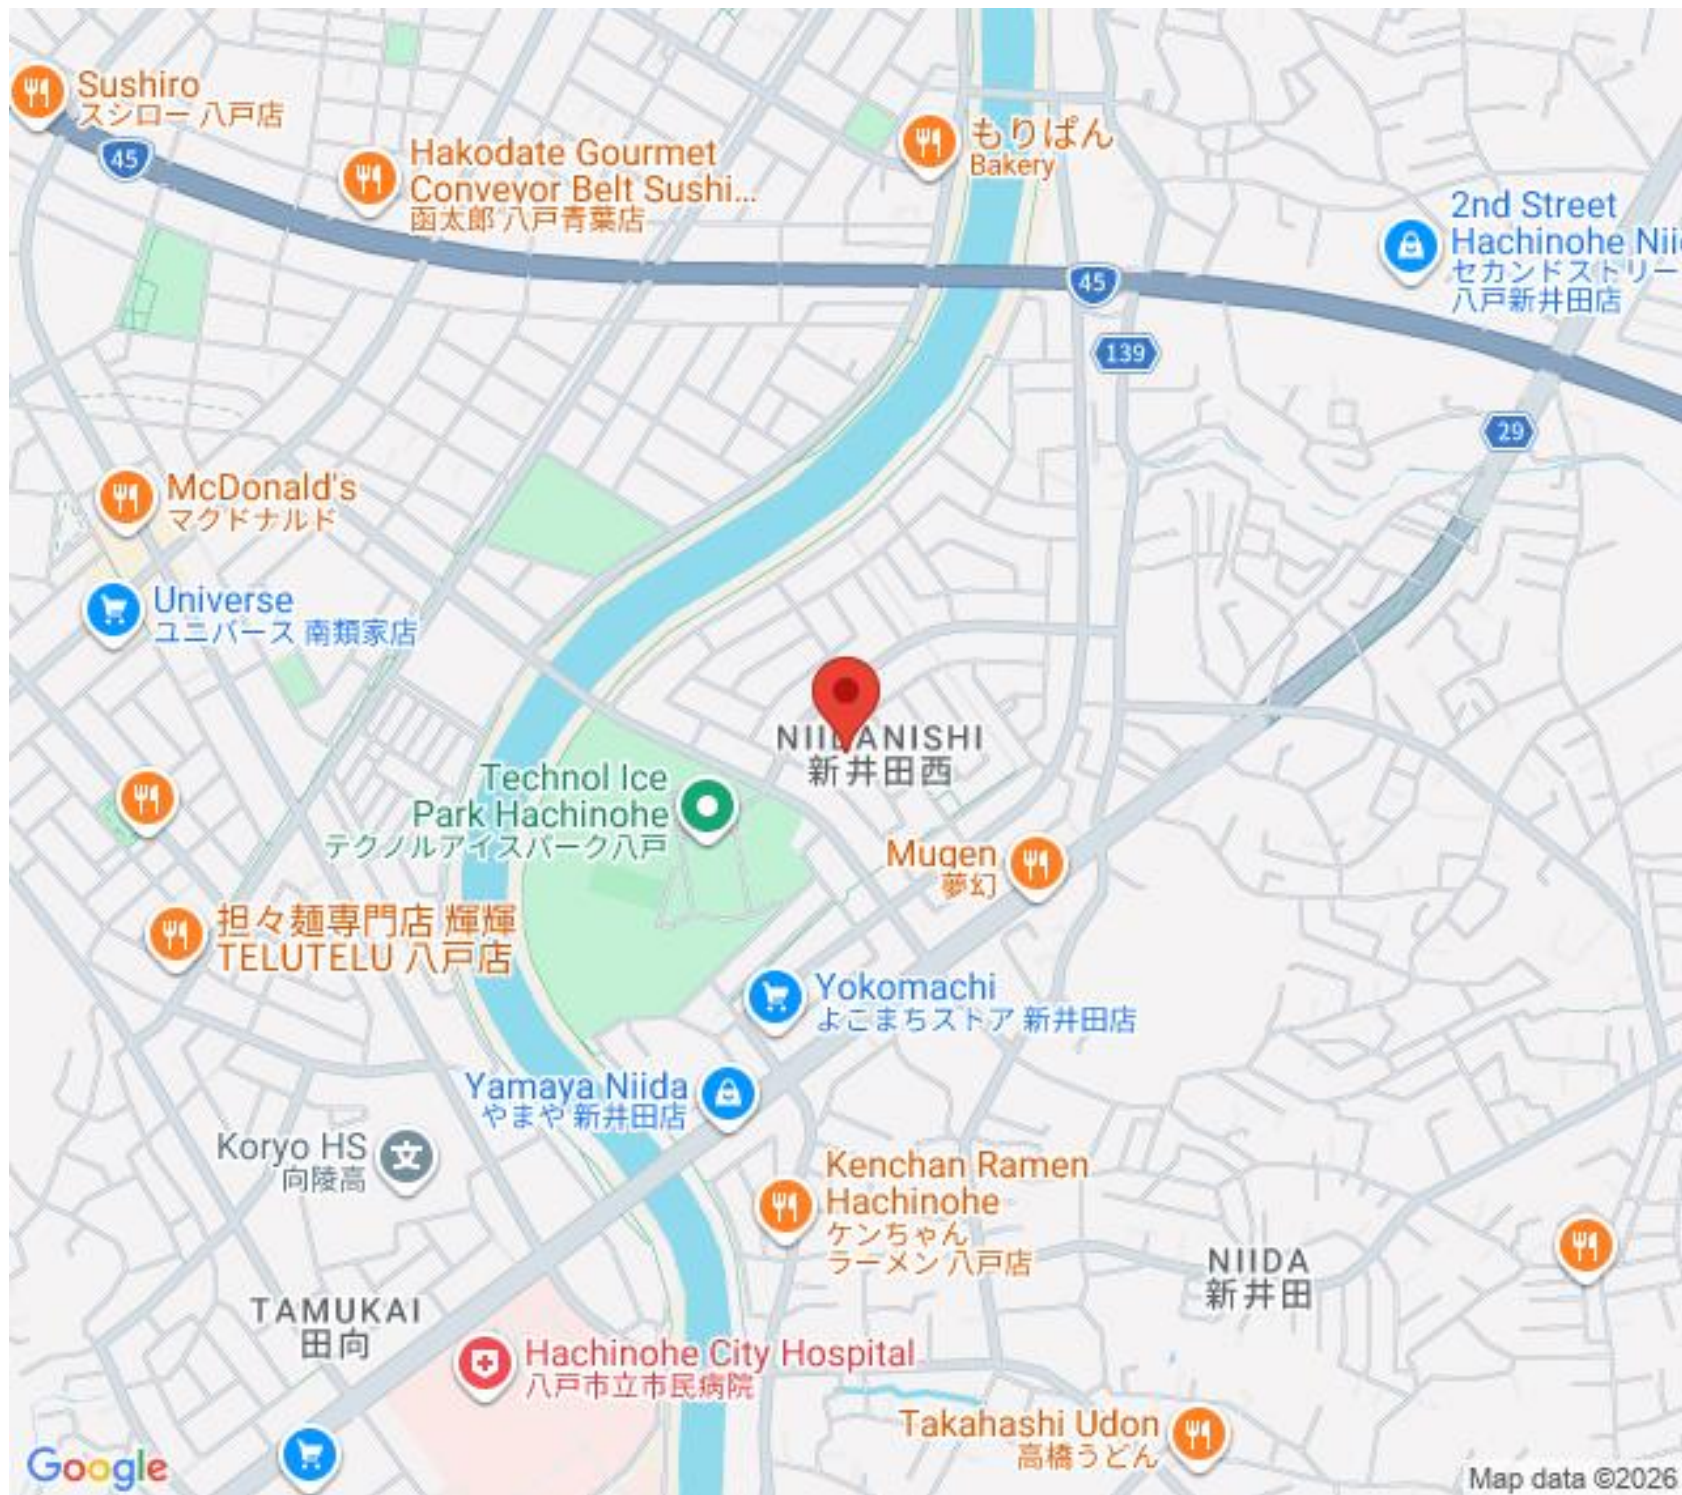

Sushiro
スシロー 八戸店

Hakodate Gourmet
Conveyor Belt Sushi...
函太郎 八戸青葉店

もりぱん
Bakery

2nd Street
Hachinohe Niida
セカンドストリート
八戸新井田店

McDonald's
マクドナルド

Universe
ユニバース 南類家店

Technol Ice
Park Hachinohe
テクノルアイスパーク八戸

NIIDANISHI
新井田西

Mugen
夢幻

担々麺専門店 輝輝
TELUTELU 八戸店

Yokomachi
よこまちストア 新井田店

Yamaya Niida
やまや 新井田店

Koryo HS
向陵高

Kenchan Ramen
Hachinohe
ケンちゃん
ラーメン 八戸店

NIIDA
新井田

TAMUKAI
田向

Hachinohe City Hospital
八戸市立市民病院

Takahashi Udon
高橋うどん

Google

Map data ©2026