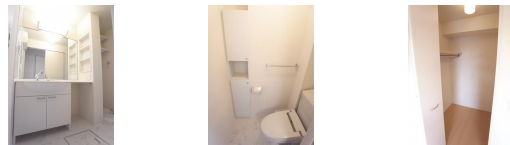

アパート

【新井田西
1LDK】◇インターネット無料◇クレジットカードで賃料のお支払いできます！

コモライズ新井田西 B 102号

八戸市新井田西2-5-7

【D-Room 大和ハウス】連帯保証人不要☆

月額賃料 60,000円 間取り 1LDK

態様	媒介	坪単価	
交通	J R 八戸線本八戸駅までバス15分 新井田西二丁目バス停まで徒歩5分		
敷金		礼金	66,000円
共益費	4,500円	仲介料	66,000円
管理費		契約	2年毎の更新