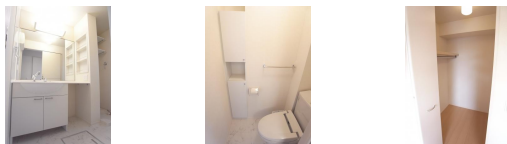

アパート

【新井田西
1LDK】◇インターネット無料◇クレジットカードで賃料のお支払いできます！

コモライズ新井田西 B 102号

八戸市新井田西2-5-7

【D-Room 大和ハウス】連帯保証人不要☆

月額賃料 **58,000円** 間取り **1LDK**

態様	媒介	坪単価	
交通	J R 八戸線本八戸駅までバス15分 新井田西二丁目バス停まで徒歩5分		
敷金		礼金	63,800円
共益費	4,500円	仲介料	63,800円
管理費		契約	2年毎の更新