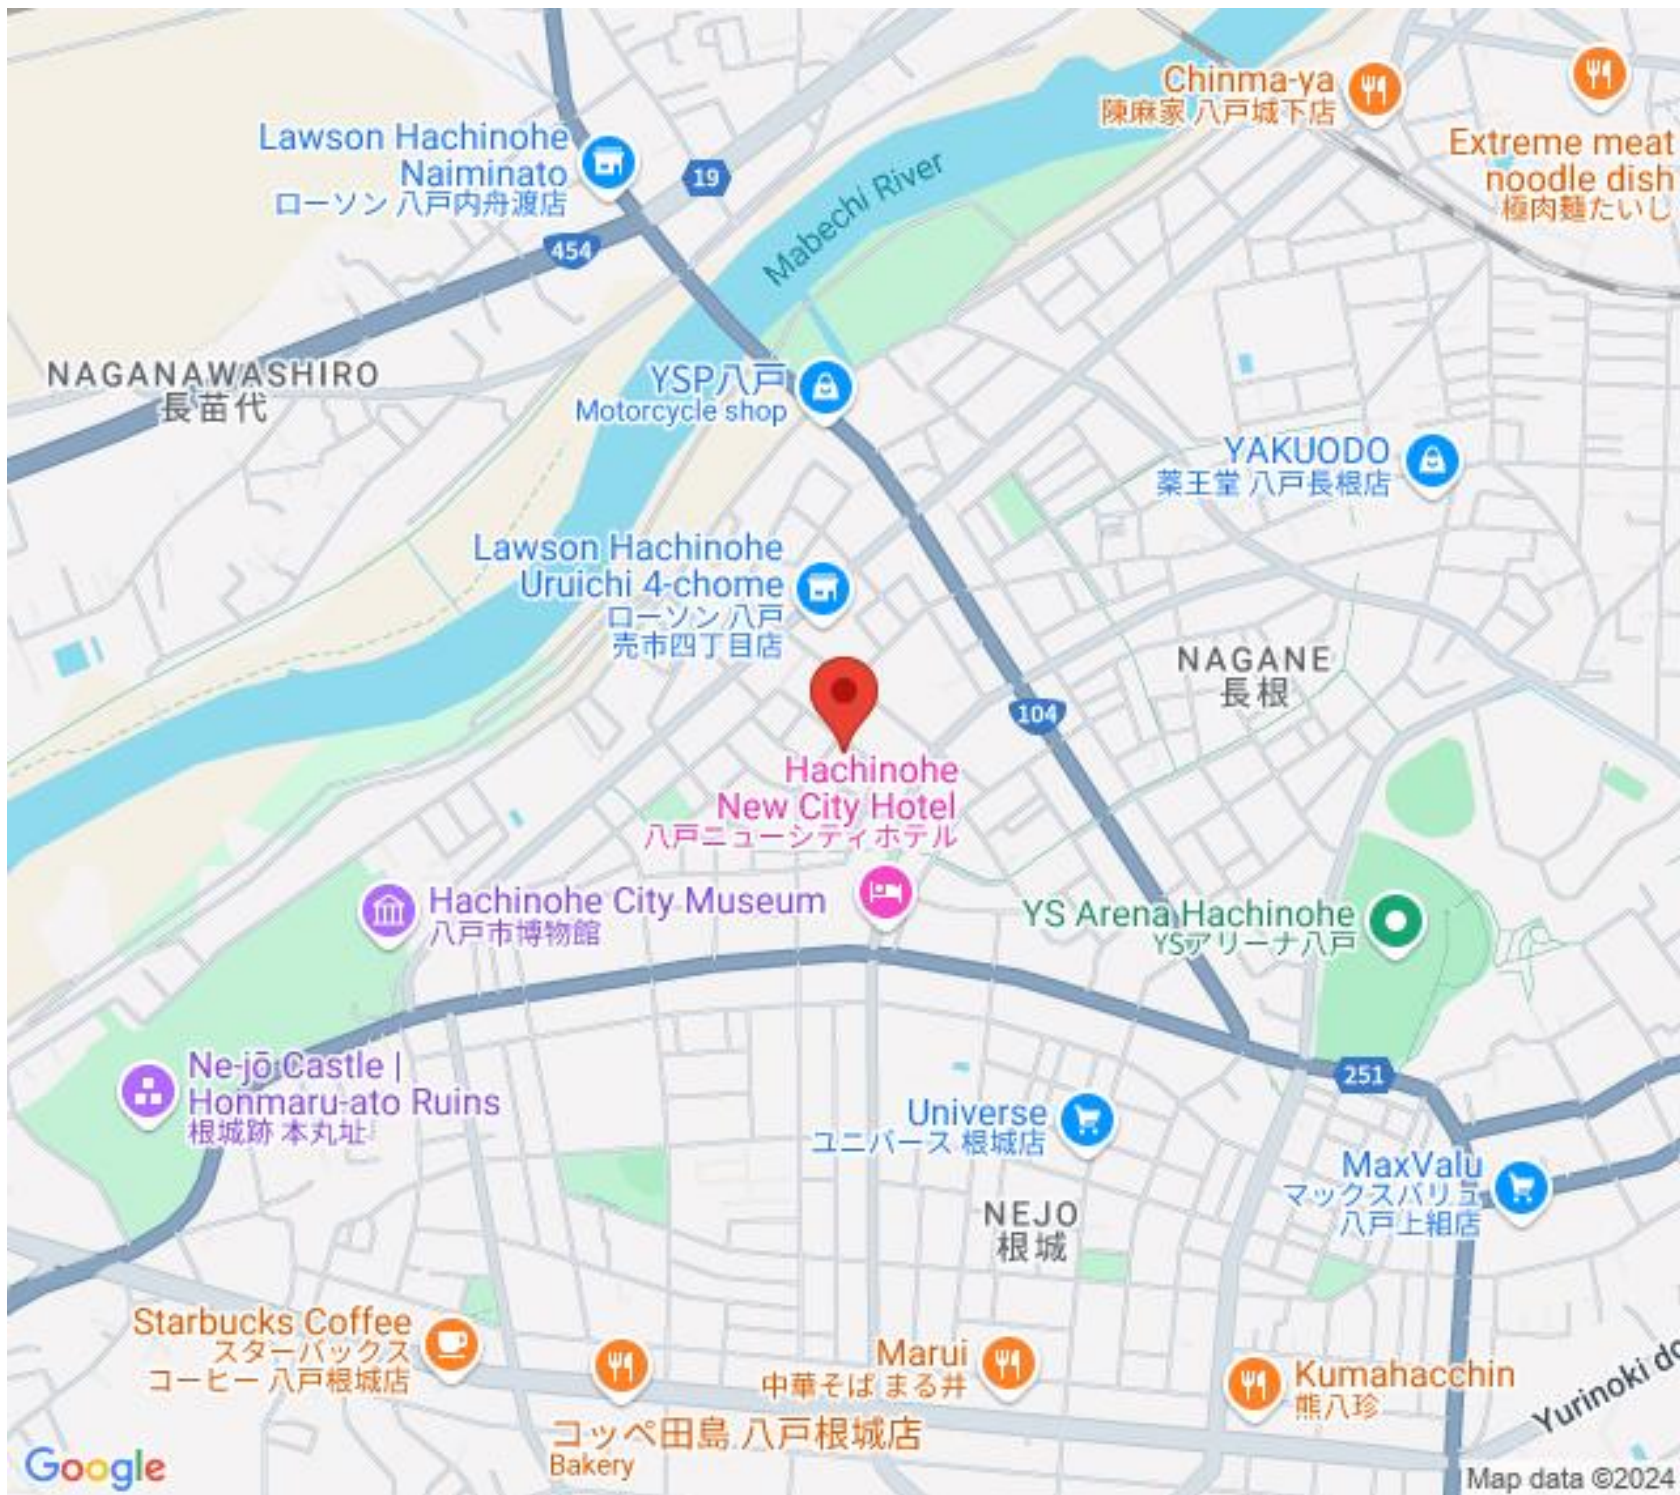

0178-29-3205

Lawson Hachinohe
Naiminato
ローソン 八戸内舟渡店

Chinma-ya
陳麻家 八戸城下店

Extreme meat
noodle dish
極肉麺たいし

NAGANAWASHIRO
長苗代

YSP八戸
Motorcycle shop

YAKUODO
薬王堂 八戸長根店

Lawson Hachinohe
Uruichi 4-chome
ローソン 八戸
売市四丁目店

Marui
中華そば まる井

Kumahacchin
熊八珍

コッペ田島 八戸根城店
Bakery

Google

Map data ©2024