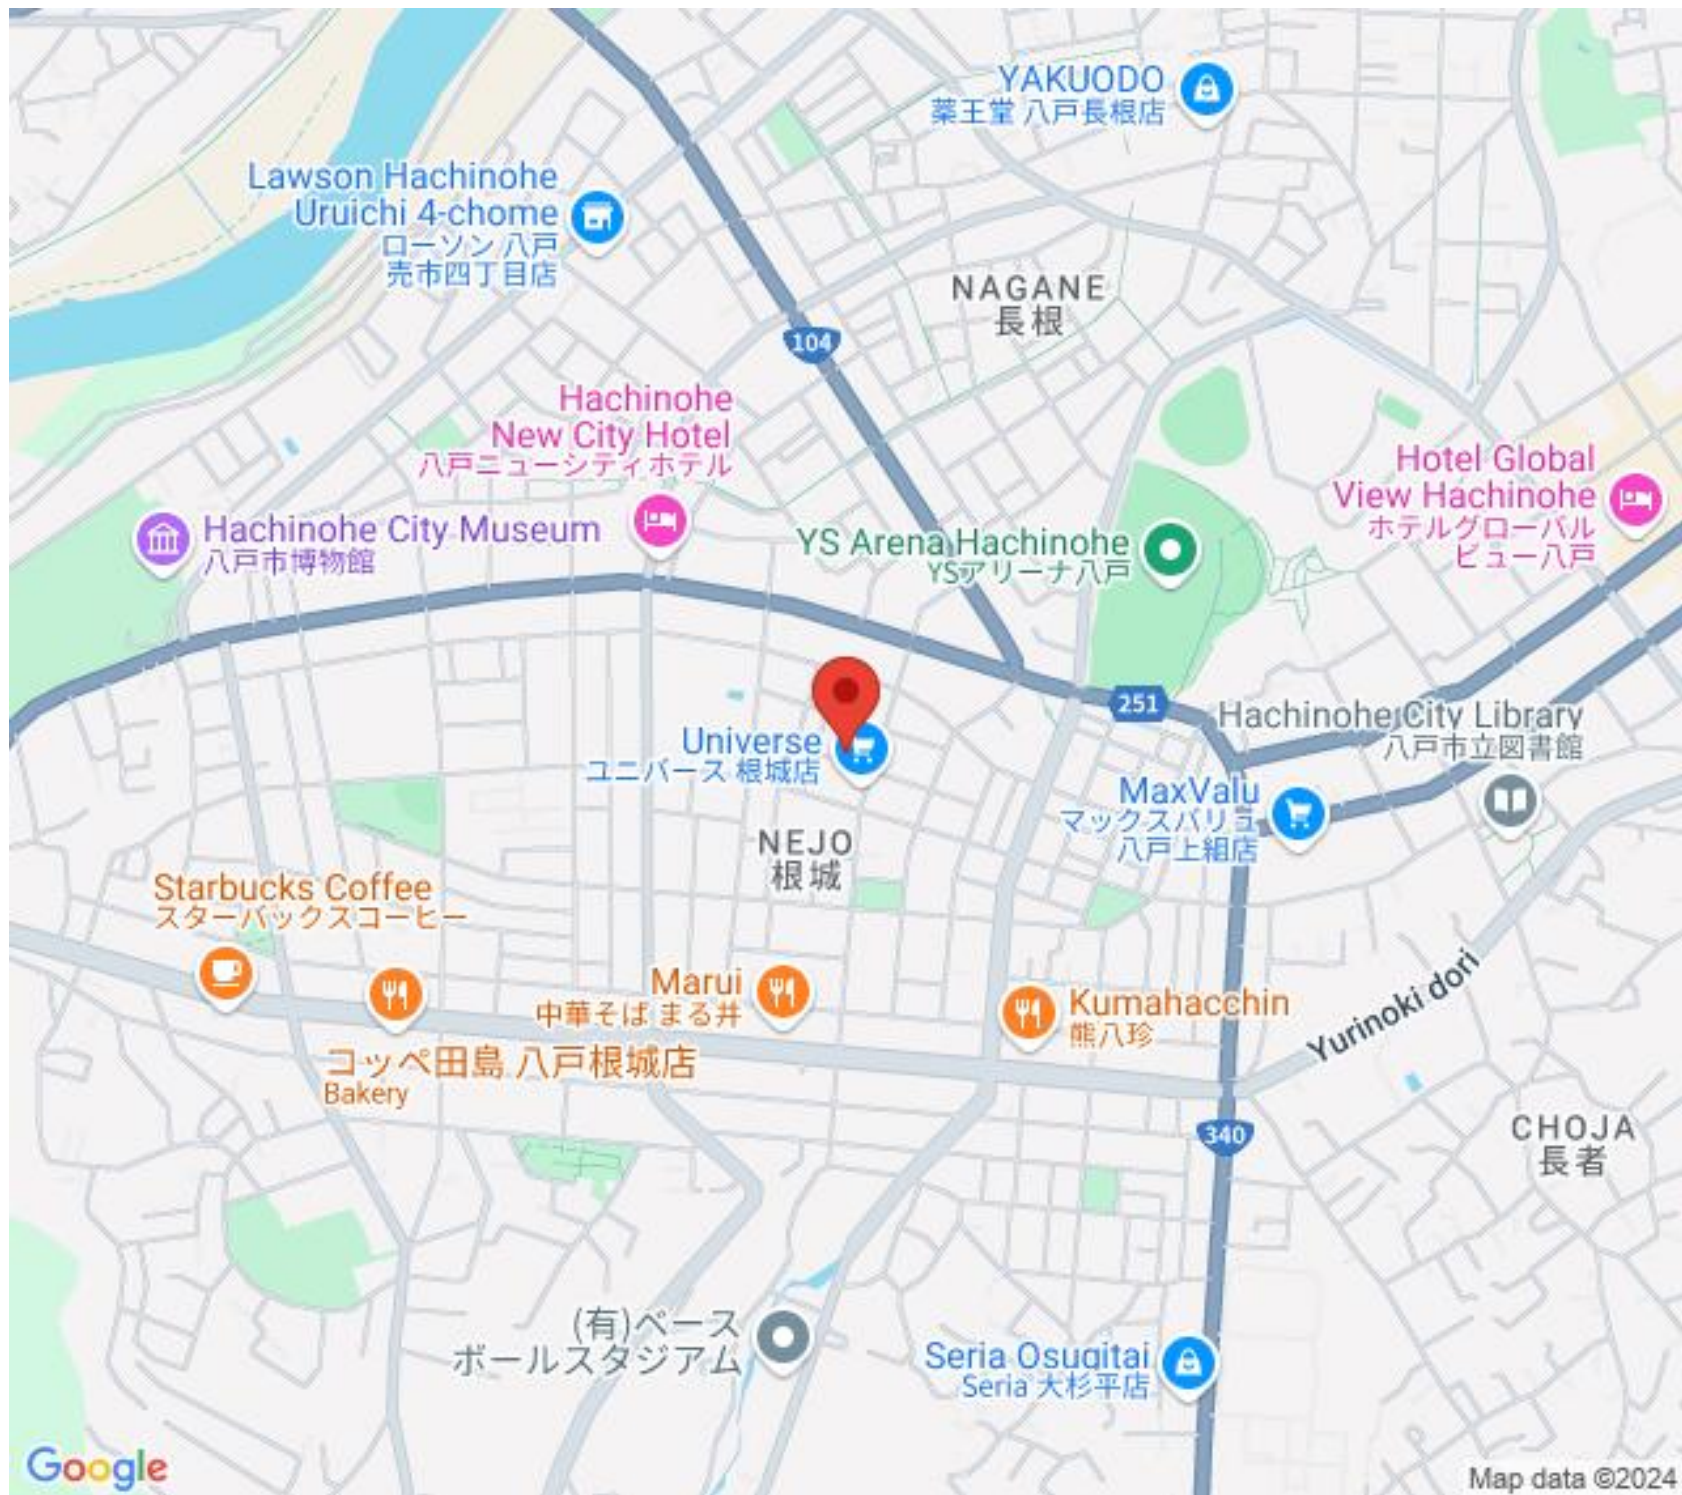

お問い合わせはお気軽に

☎ **0178-29-3205**

YAKUODO  
薬王堂 八戸長根店

Lawson Hachinohe  
Uruichi 4-chome  
ローソン 八戸  
売市四丁目店

NAGANE  
長根

Hachinohe  
New City Hotel  
八戸ニューシティホテル

Hotel Global  
View Hachinohe  
ホテルグローバル  
ビュー八戸

Kumahacchin  
熊八珍

コッペ田島 八戸根城店  
Bakery

Yurinoki dori

CHOJA  
長者

(有)ベース  
ボールスタジアム

Seria Osugitai  
Seria 大杉平店