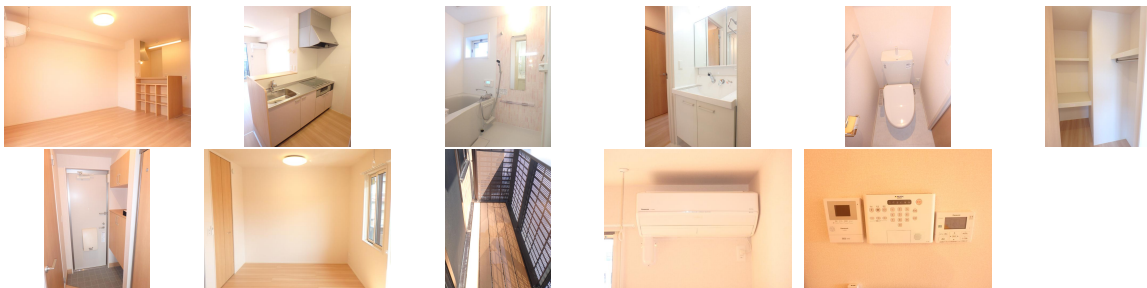

アパート

【根城 1LDK】◇2019年築◇ALSO Kホームセキュリティ◇

メゾンソレイユ根城 103号

八戸市根城4-11

【D-Room 大和ハウス】連帯保証人不要☆多

月額賃料 63,000円 間取り 1LDK

態様	媒介	坪単価	
交通	新組町バス停まで徒歩5分		
敷金		礼金	63,000円
共益費	4,500円	仲介料	69,300円
管理費		契約	2年毎の更新

間取り詳細	LDK9.2 洋3		
坪数	9.47坪	占有面積	31.31㎡
築年月日	2019年01月	構造	軽量鉄骨造
物件の階数	1階	入居可能日	2024年11月年月中旬
保険	家財保険 加入不要 (補償制度付き)		
駐車場	1台無料 2台目 3,300円 (税込)	ペット	不可
バス	シャワー 追い焚き	トイレ	水洗 シャワートイレ
学区 (小)	根城小学校 (373m)	学区 (中)	根城中学校 (822m)
設備	エアコン、インターネット無料、物置、BSアンテナ、洗面台、オール電化		
備考	月額賃料等 (賃料、共益費、駐車場料金、電気料金等) 総額の3.4% + 800円 (毎月) クリーニング費 49,500円		