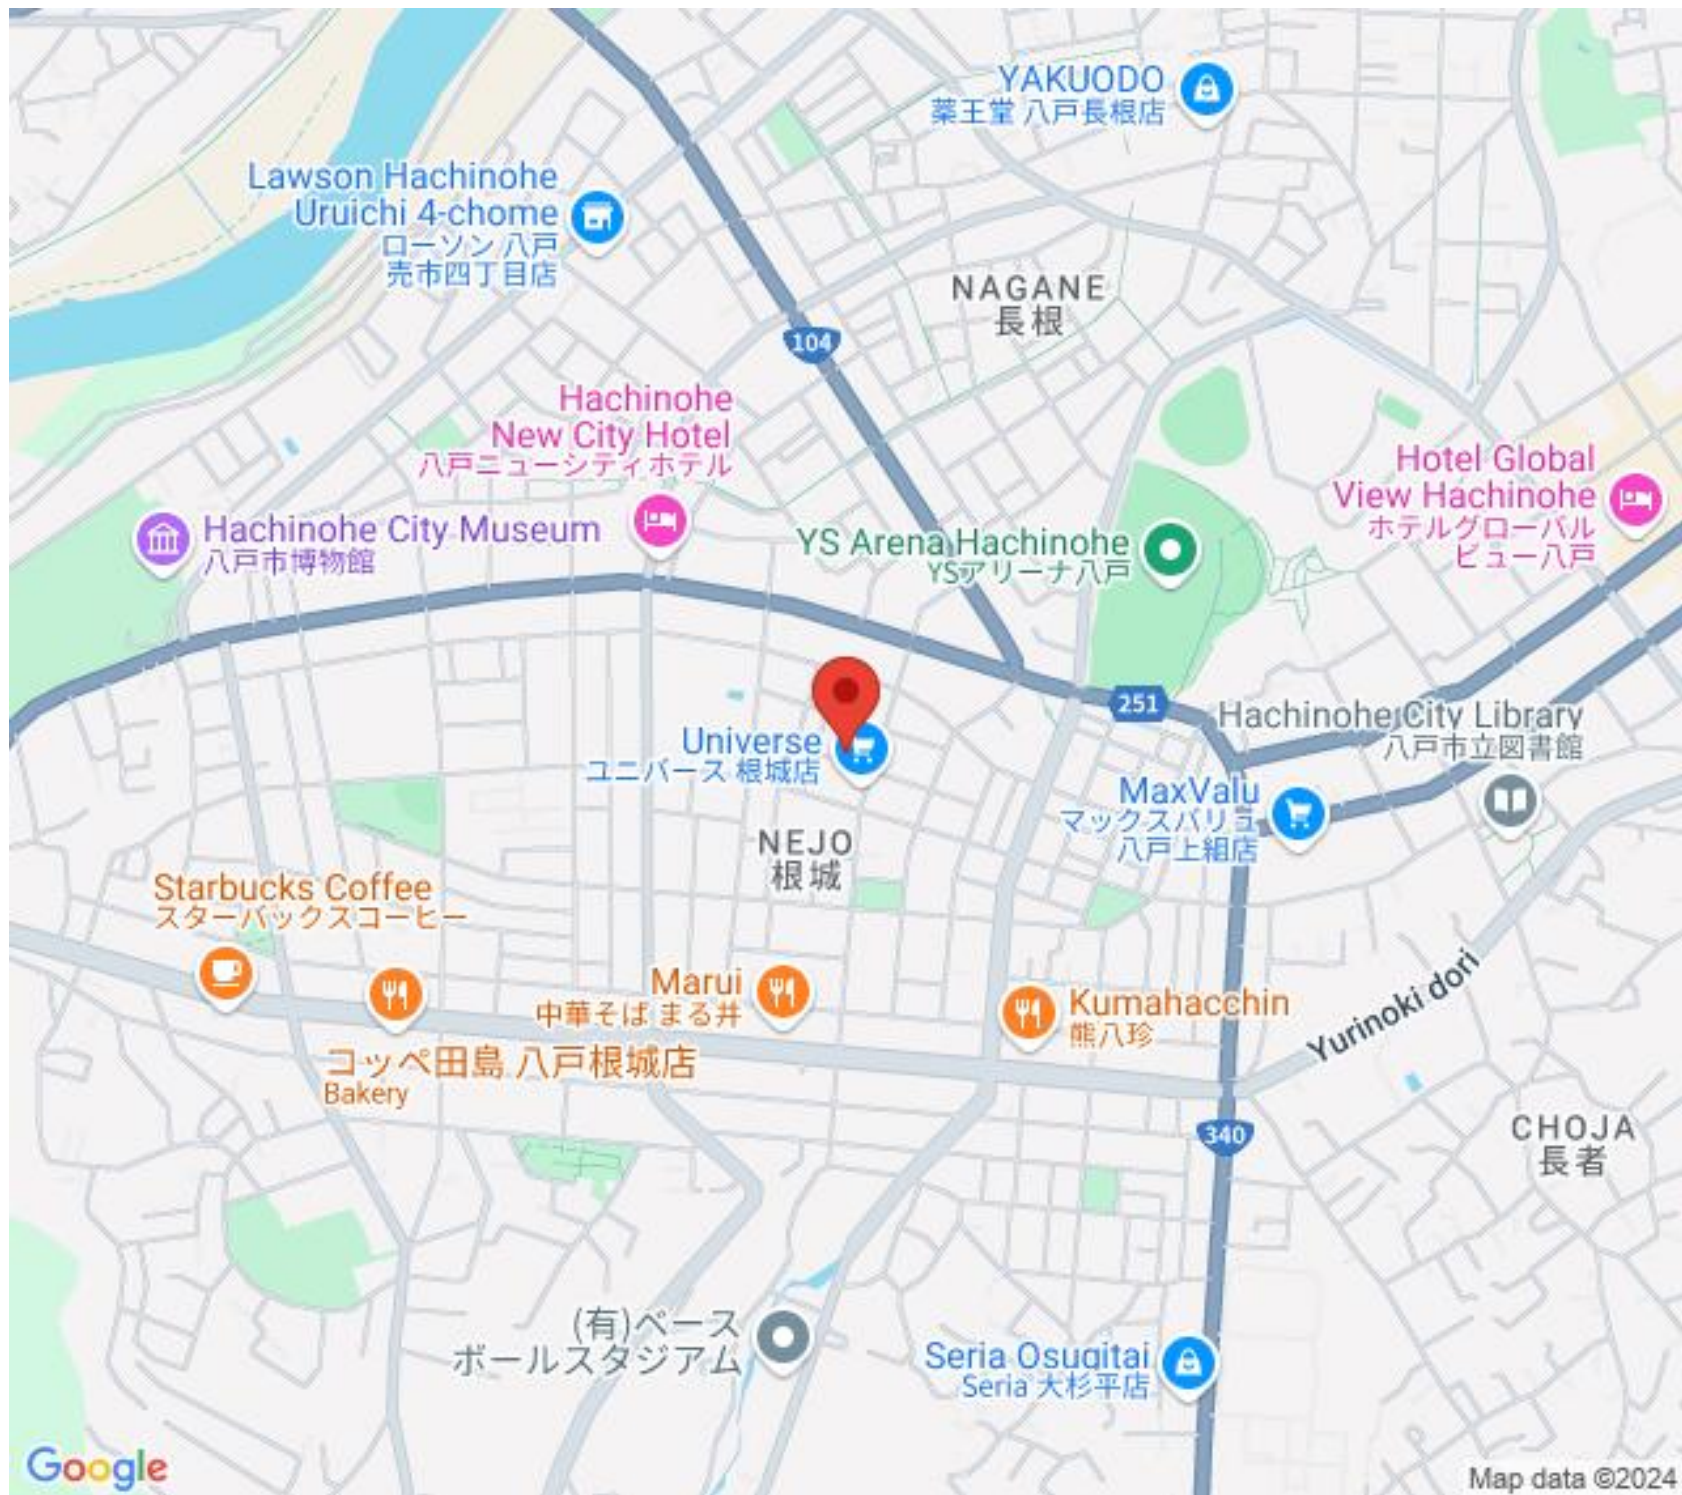

0178-29-3205

YAKUODO
薬王堂 八戸長根店

Lawson Hachinohe
Uruichi 4-chome
ローソン 八戸
売市四丁目店

NAGANE
長根

Hachinohe
New City Hotel
八戸ニューシティホテル

Hotel Global
View Hachinohe
ホテルグローバル
ビュー八戸

Hachinohe City Museum
八戸市博物館

YS Arena Hachinohe
YSアリーナ八戸