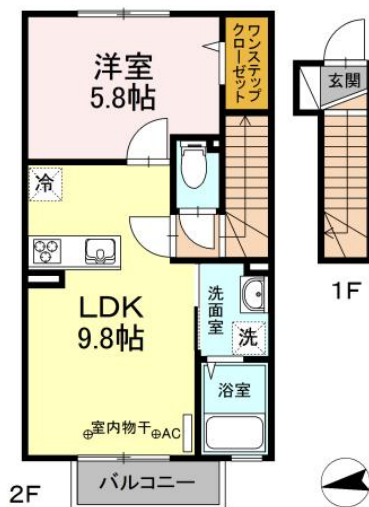

アパート

【吹上1LDK】◇インターネット無料・オール電化◇

ナツドルーニ 205号

八戸市吹上4-1-11

【D-Room 大和ハウス】連帯保証人不要☆

月額賃料 **62,000円** 間取り **1LDK**

態様	媒介	坪単価	
交通	J R 八戸線本八戸駅まで徒歩32分		
敷金		礼金	68,200円
共益費	4,500円	仲介料	68,200円
管理費		契約	2年毎の更新

間取り詳細	LDK9.8 洋5.8		
坪数	12.86坪	占有面積	42.53㎡
築年月日	2019年03月	構造	軽量鉄骨造
物件の階数	2階	入居可能日	2026年4月上旬
保険	家財保険 加入不要 (補償制度付き)		
駐車場	1台無料	ペット	不可
バス	シャワー	トイレ	水洗 シャワートイレ
学区 (小)	吹上小学校 (850m)	学区 (中)	第一中学校 (700m)
設備	エアコン、インターネット無料、TVドアホン、物置、BSアンテナ、洗面台、オール電化		
備考	初回保証料35000円、月額保証料賃料等総額の1%+800円/月(その他商品あり) クリーニング費 60,500円		