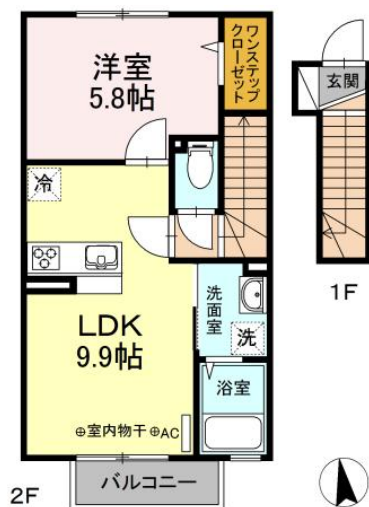

アパート

【売市1LDK】◇2019年築

グランドルフ 207号

八戸市売市観音下

【D-Room 大和ハウス】連帯保証人不要☆

月額賃料 70,000円 間取り 1LDK

態様	媒介	坪単価	
交通	J R 八戸線本八戸駅まで徒歩5分		
敷金		礼金	105,000円
共益費	4,500円	仲介料	77,000円
管理費		契約	2年毎の更新

間取り詳細	LDK9.9 洋5.8		
坪数	12.95坪	占有面積	42.82㎡
築年月日	2019年06月	構造	軽量鉄骨造
物件の階数	2階	入居可能日	2026年4月上旬
保険	家財保険 加入不要 (補償制度付き)		
駐車場	1台無料 2台目 3,300円 (税込)	ペット	不可
バス	シャワー 追い焚き	トイレ	水洗 シャワートイレ
学区 (小)	八戸小学校 (750m)	学区 (中)	第二中学校 (650m)
設備	エアコン、インターネット無料、TVドアホン、物置、BSアンテナ、洗面台		
備考	初回保証料35000円、月額保証料賃料等総額の1%+800円/月(その他商品あり) クリーニング費 60,500円		