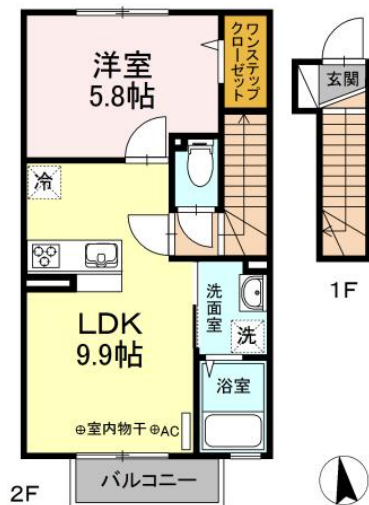

アパート

【売市1LDK】◇2019年築

グランドルフ 207号

八戸市売市観音下

【D-Room 大和ハウス】連帯保証人不要☆

月額賃料 65,000円 間取り 1LDK

態様	媒介	坪単価	
交通	J R 八戸線本八戸駅まで徒歩5分		
敷金		礼金	71,500円
共益費	4,500円	仲介料	71,500円
管理費		契約	2年毎の更新

間取り詳細	LDK9.9 洋5.8		
坪数	12.95坪	占有面積	42.82㎡
築年月日	2019年06月	構造	軽量鉄骨造
物件の階数	2階	入居可能日	即入居可能
保険	家財保険 加入不要 (補償制度付き)		
駐車場	1台無料 2台目 3,300円 (税込)	ペット	不可
バス	シャワー 追い焚き	トイレ	水洗 シャワートイレ
学区 (小)	八戸小学校 (750m)	学区 (中)	第二中学校 (650m)
設備	エアコン、インターネット無料、TVドアホン、物置、BSアンテナ、洗面台		
備考	初回保証料35000円、月額保証料賃料等総額の1%+800円/月(その他商品あり) クリーニング費 60,500円		