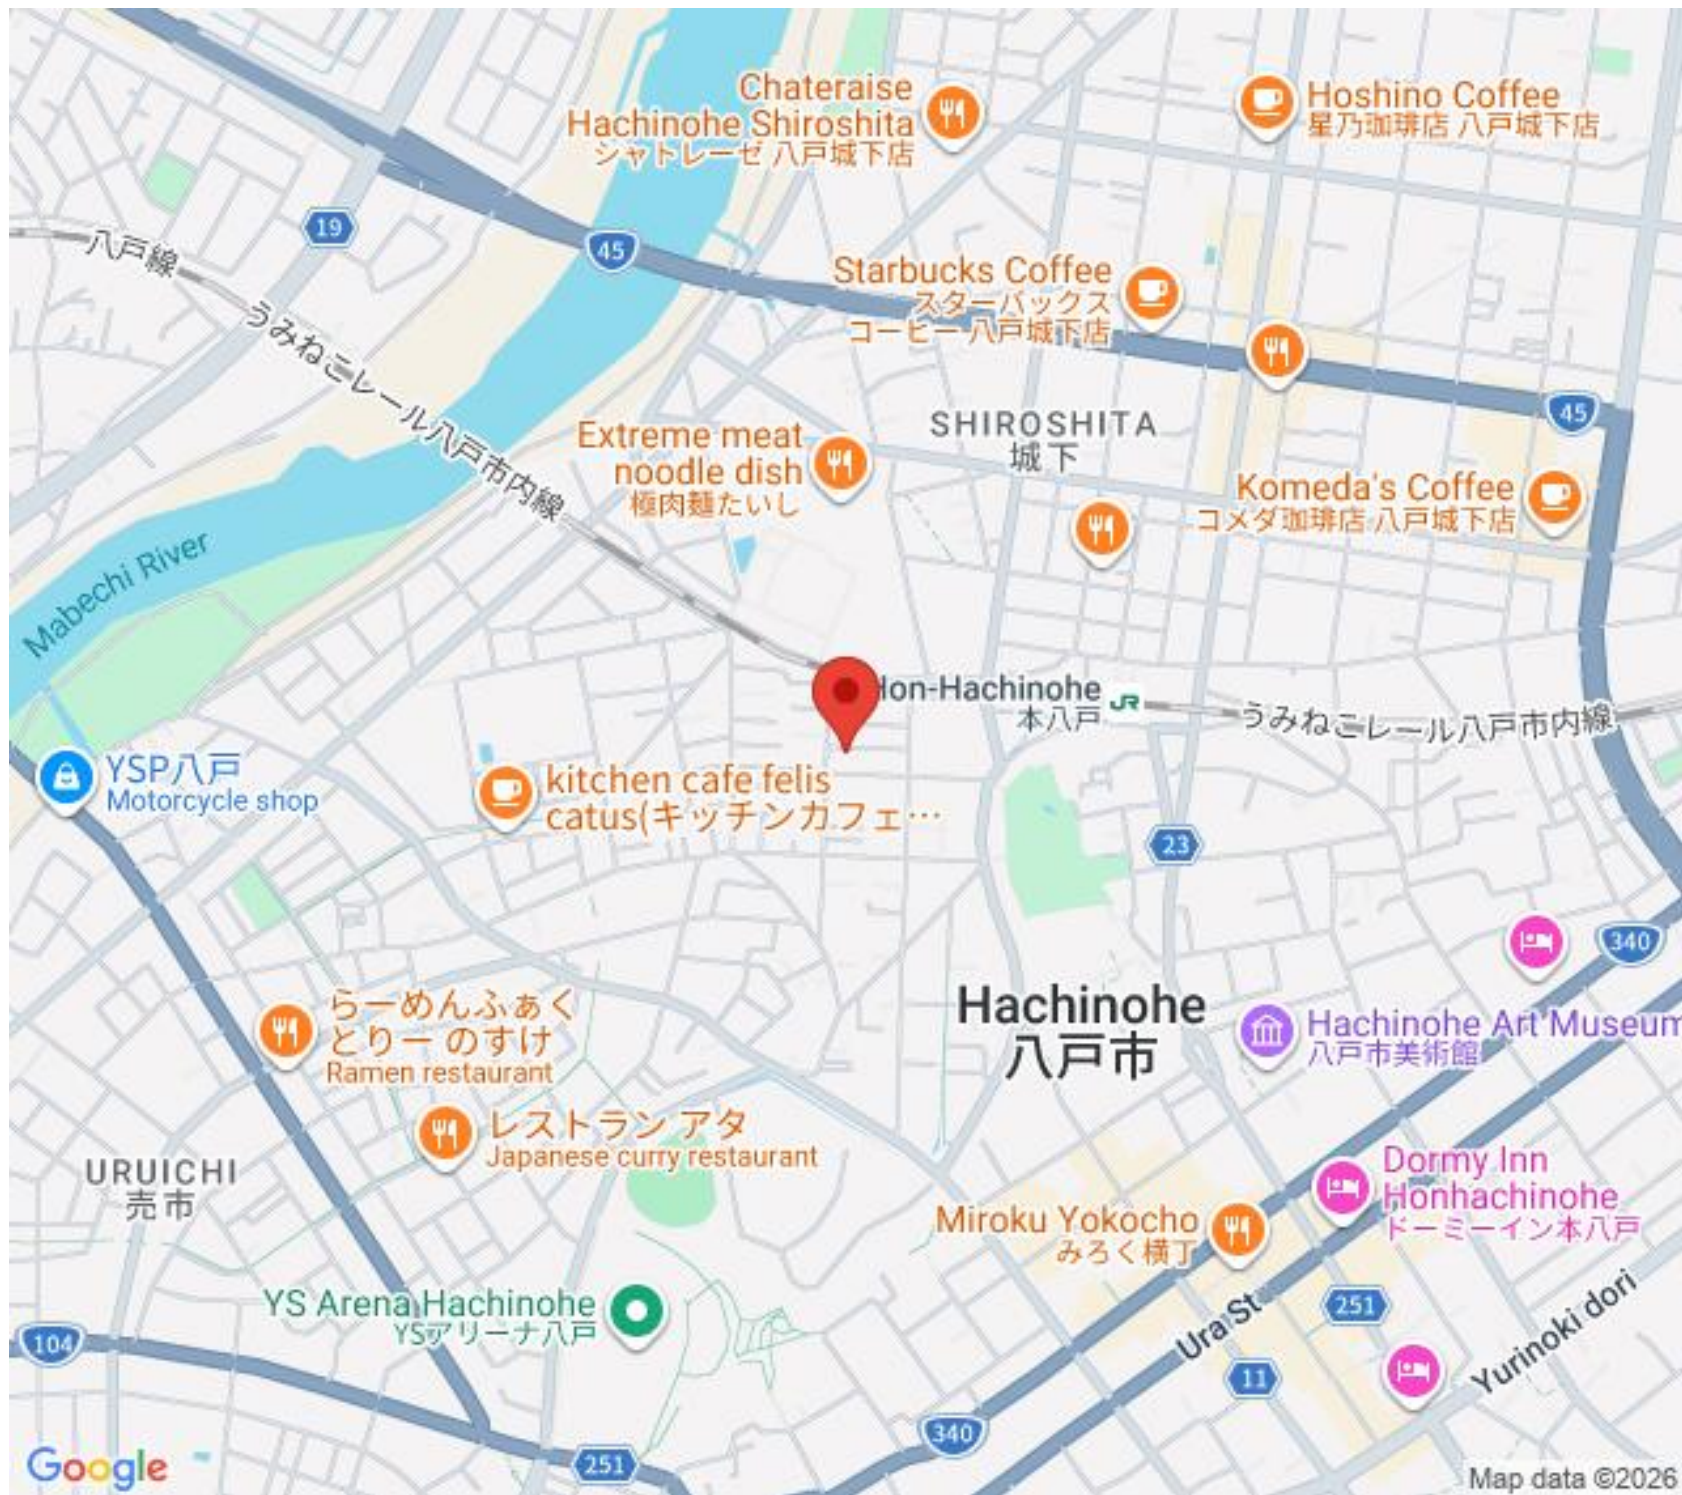

Chateraise
Hachinohe Shiroshita
シャトレーゼ 八戸城下店

Hoshino Coffee
星乃珈琲店 八戸城下店

Starbucks Coffee
スターバックス
コーヒー 八戸城下店

Extreme meat
noodle dish
極肉麺たいし

SHIROSHITA
城下

Komeda's Coffee
コメダ珈琲店 八戸城下店

Mabechi River

Hon-Hachinohe
本八戸

kitchen cafe felis
catus(キッチンカフェ…)

YSP八戸
Motorcycle shop

らーめんふあく
とりのすけ
Ramen restaurant

レストランアタ
Japanese curry restaurant

Hachinohe
八戸市

Hachinohe Art Museum
八戸市美術館

URUICHI
売市

Miroku Yokocho
みろく横丁

Dormy Inn
Honhachinohe
ドーミーイン本八戸

YS Arena Hachinohe
YSアリーナ八戸

Ura St

Yurinoki dori