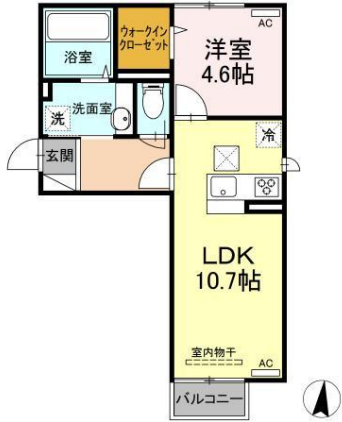

## D-room三沢下久保A 101号

三沢市大字三沢字下久保41-38

【D-Room 大和ハウス】連帯保証人不要☆

月額賃料 **62,000円** 間取り **1LDK**

態様	媒介	坪単価	
交通	青い森鉄道線三沢駅までバス30分 堀口三丁目バス停まで徒歩4分		
敷金		礼金	62,000円
共益費	4,500円	仲介料	68,200円
管理費		契約	2年毎の更新

間取り詳細	LDK10.7 洋4.6		
坪数	12.1坪	占有面積	40.01㎡
築年月日	2022年01月	構造	軽量鉄骨造
物件の階数	1階	入居可能日	即入居可能
保険	家財保険 要加入		
駐車場	1台3300円	ペット	不可
バス	シャワー 追い焚き 浴室乾燥	トイレ	水洗 シャワートイレ
学区 (小)	岡三沢小学校 (1200m)	学区 (中)	堀口中学校 (500m)
設備	エアコン、インターネット無料、TVドアホン、物置、BSアンテナ、洗面台		
備考	月額賃料等 (賃料、共益費、駐車場料金、電気料金等) 総額の3.4% + 800円 (毎月) クリーニング費 49,500円		