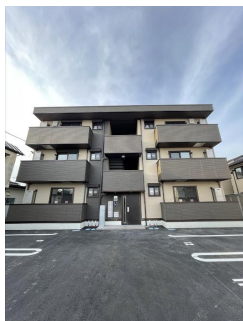

アパート

【柏崎 1LDK】◇2025年築◇インターネット無料

レスア柏崎 | 103号

八戸市柏崎3丁目10-5

【D-Room 大和ハウス】連帯保証人不要☆彡

月額賃料 **70,000円** 間取り **1LDK**

態様	媒介	坪単価	
交通	J R 八戸線本八戸駅までバス8分 柏崎新町バス停まで徒歩4分		
敷金		礼金	70,000円
共益費	4,500円	仲介料	77,000円
管理費		契約	2年毎の更新

間取り詳細	LDK9.1 洋3		
坪数	10.13坪	占有面積	33.52㎡
築年月日	2025年12月	構造	軽量鉄骨造
物件の階数	1階	入居可能日	即入居可能
保険	家財保険 加入不要 (補償制度付き)		
駐車場	1台無料	ペット	不可
バス	シャワー 追い焚き 浴室乾燥	トイレ	水洗 シャワートイレ
学区 (小)	柏崎小学校 (900m)	学区 (中)	第三中学校 (850m)
設備	エアコン、インターネット無料、TVドアホン、物置、BSアンテナ、洗面台		
備考	初回保証料35000円、月額保証料賃料等総額の1%+800円/月(その他商品あり) クリーニング費 49,500円		