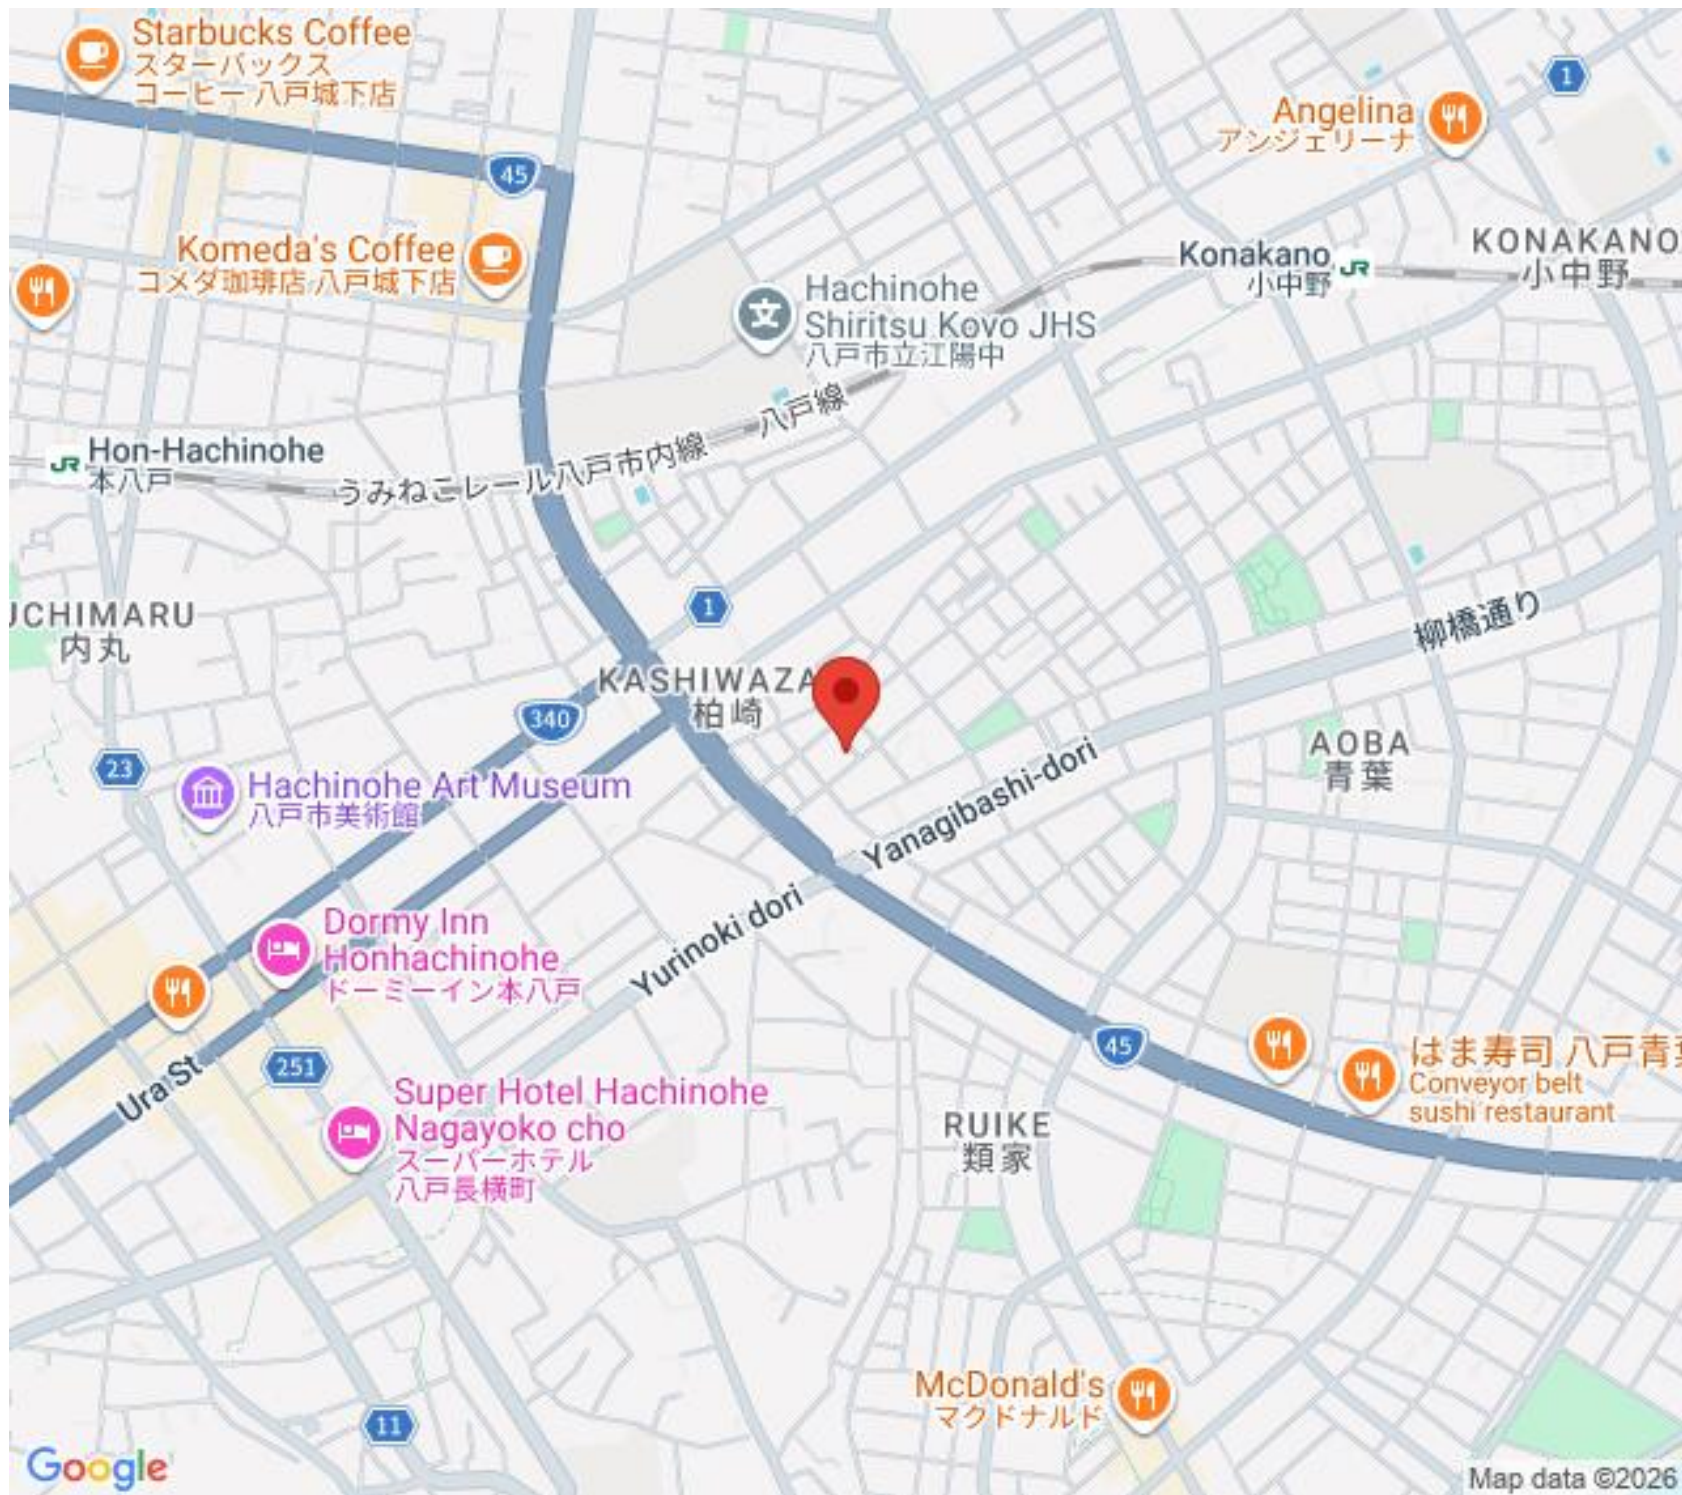

Starbucks Coffee
スターバックス
コーヒー 八戸城下店

Komeda's Coffee
コメダ珈琲店 八戸城下店

Angelina
アンジェリーナ

Hachinohe
Shiritsu Kovo JHS
八戸市立江陽中

Konakano
小中野

KONAKANO
小中野

Hon-Hachinohe
本八戸

うみねこレール八戸市内線

八戸線

ICHIMARU
内丸

KASHIWAZA
柏崎

柳橋通り

Hachinohe Art Museum
八戸市美術館

AOBA
青葉

Dormy Inn
Honhachinohe
ドーミーイン本八戸

Yurinoki dori

Yanagibashi-dori

Ura St

Super Hotel Hachinohe
Nagayoko cho
スーパーホテル
八戸長横町

RUIKE
類家

はま寿司 八戸青葉
Conveyor belt
sushi restaurant

McDonald's
マクドナルド

Google

Map data ©2026