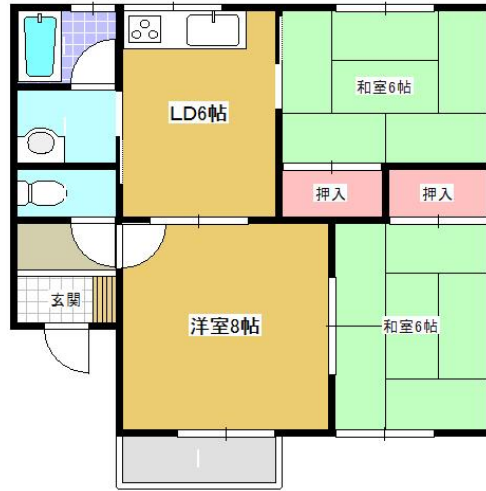

アパート

【下長 3DK】

○ガーデンパレス州先A A202号

八戸市下長6丁目6-8

賃貸情報は八戸市のアルプス不動産へ！

月額賃料 **45,000円**

間取り **3DK**

態様	媒介	坪単価	
交通	J R 八戸線本八戸駅までバス7分 新大橋バス停まで徒歩8分		
敷金		礼金	45,000円
共益費		仲介料	49,500円
管理費		契約	2年毎の更新

間取り詳細	DK6 和6 和6 洋8		
坪数	17.03坪	占有面積	56.31㎡
築年月日	1990年03月	構造	木造
物件の階数	2階	入居可能日	即入居可能
保険	家財保険 要加入		
駐車場	1台無料 2台目 1,100円 (税込)	ペット	不可
バス	シャワー	トイレ	水洗
学区 (小)	城北小学校 (750m)	学区 (中)	下長中学校 (2100m)
設備	エアコン、物置、洗面台		
備考	保証会社と保証委託契約 (別途保証料必要) が必要です。 クリーニング費 70,000円		