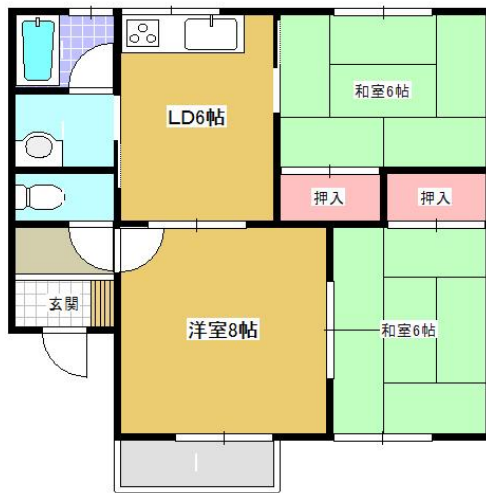

アパート

【下長 3DK】

○ガーデンパレス州先D D201号

八戸市下長6丁目6-8

賃貸情報は八戸市のアルプス不動産へ！

月額賃料 **45,000円**

間取り **3DK**

態様	媒介	坪単価	
交通	J R 八戸線本八戸駅までバス7分 新大橋バス停まで徒歩8分		
敷金		礼金	45,000円
共益費		仲介料	49,500円
管理費		契約	2年毎の更新

間取り詳細	DK6 和6 和6 洋8		
坪数	17.03坪	占有面積	56.31㎡
築年月日	1990年03月	構造	木造
物件の階数	2階	入居可能日	即入居可能
保険	家財保険 要加入		
駐車場	1台無料 2台目 1,100円 (税込)	ペット	不可
バス	シャワー	トイレ	水洗
学区 (小)	城北小学校 (750m)	学区 (中)	下長中学校 (2100m)
設備	エアコン、物置、洗面台		
備考	保証会社と保証委託契約 (別途保証料必要) が必要です。 クリーニング費 70,000円		

※図面・設備等が現況と異なる場合には現況優先とさせていただきます。また、実際の間取りは図面と反転する場合があります。

はちのへの住まい情報
有限会社 アルプス不動産
青森県知事免許 (9) 第2352号

〒039-1165 青森県八戸市石堂一丁目30-9
平日: 9:30~17:30 土日: 9:30~15:30 (火曜日・祝日定休)
<https://www.alps-fd.co.jp/>

お問い合わせはお気軽に

0178-29-3205