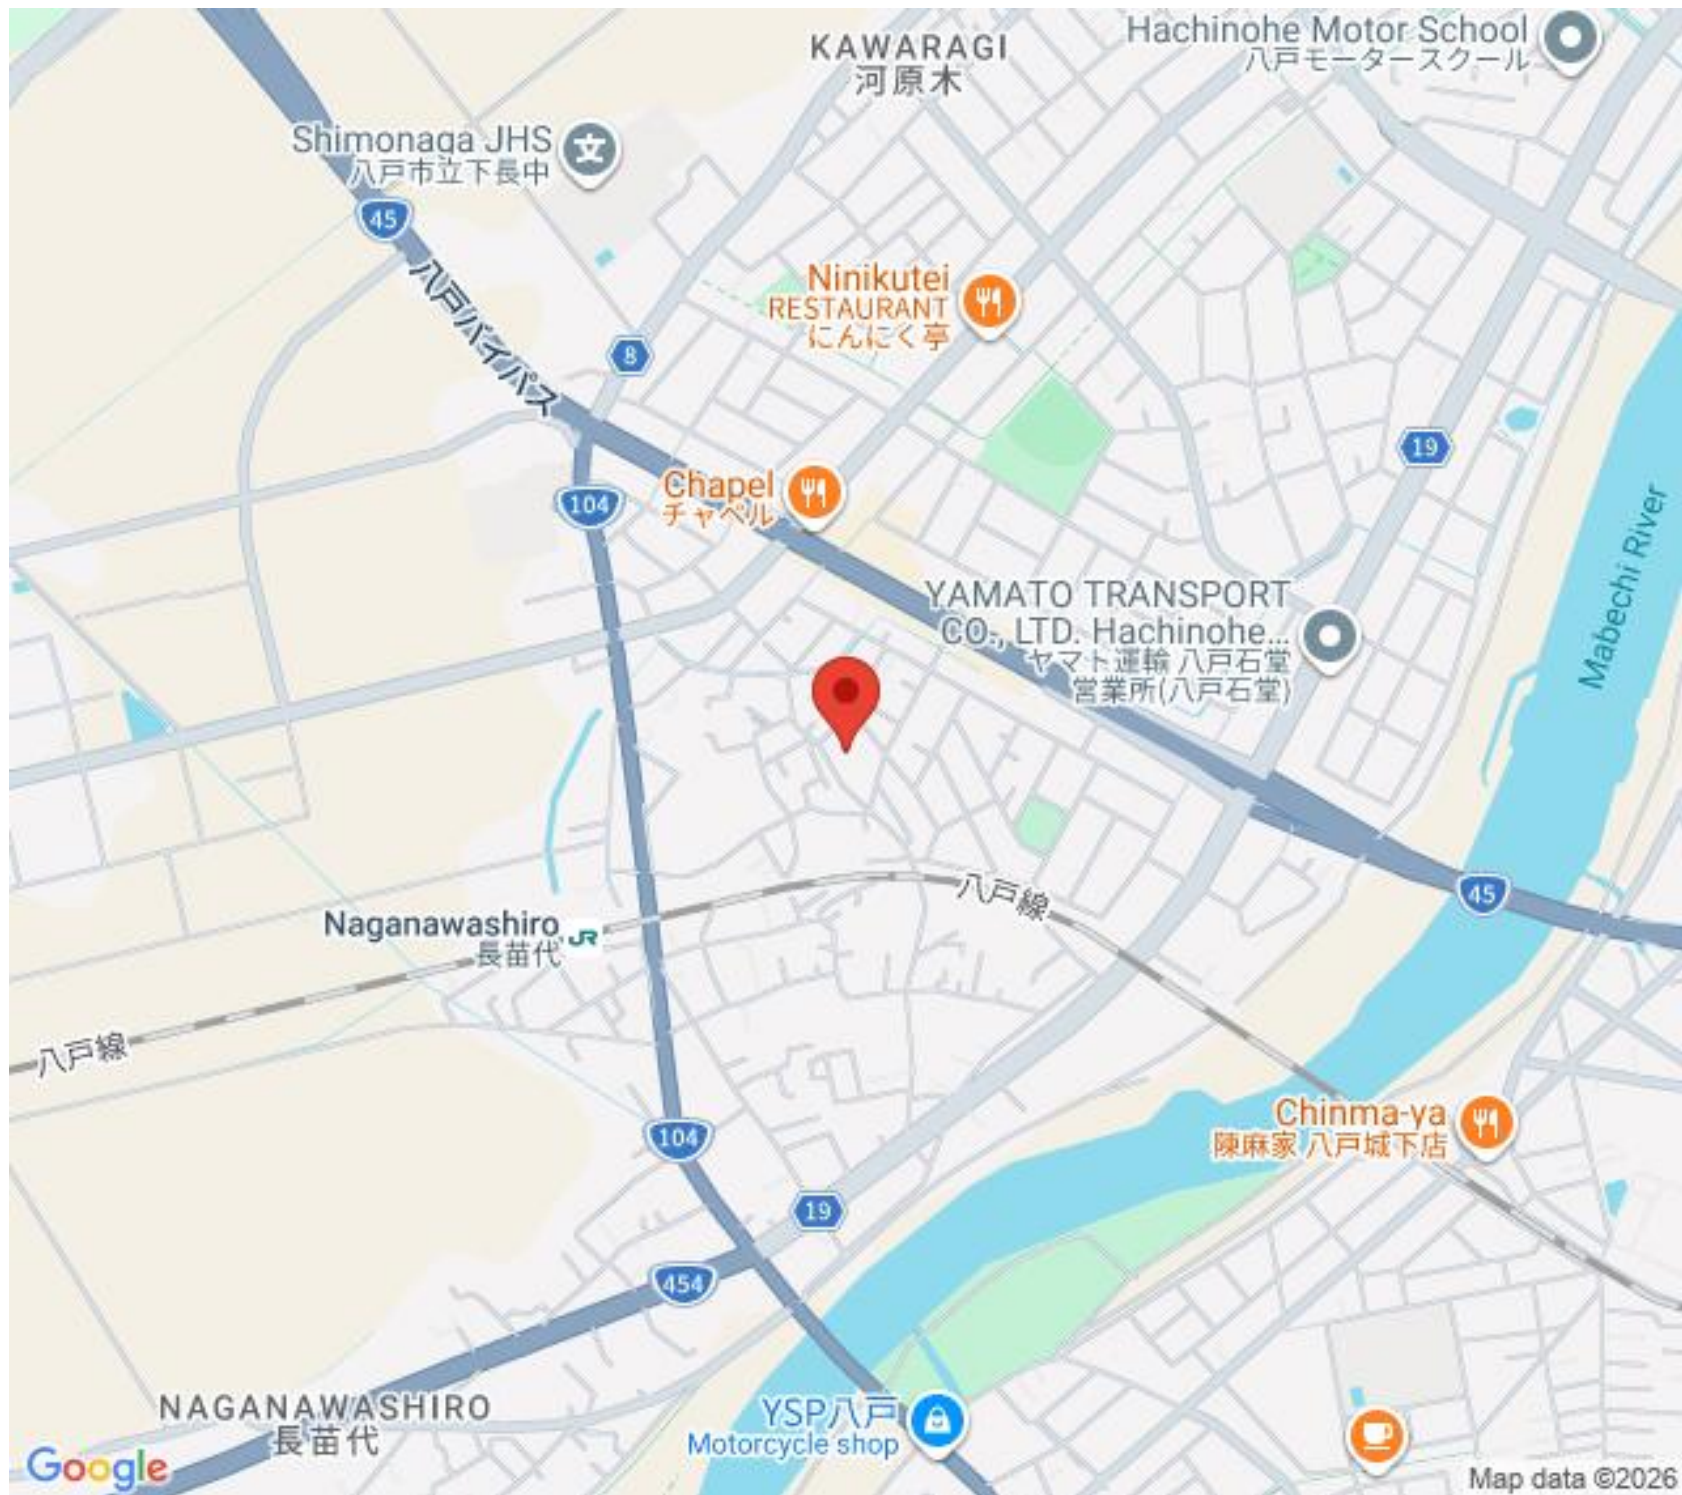

KAWARAGI
河原木

Hachinohe Motor School
八戸モータースクール

Shimonaga JHS
八戸市立下長中

Ninikutei
RESTAURANT
にんにく亭

Chapel
チャペル

YAMATO TRANSPORT
CO., LTD. Hachinohe...
ヤマト運輸 八戸石堂
営業所(八戸石堂)

Mabechi River

Naganawashiro
長苗代

八戸線

八戸線

Chinma-ya
陳麻家 八戸城下店

NAGANAWASHIRO
長苗代

YSP八戸
Motorcycle shop

Google

Map data ©2026