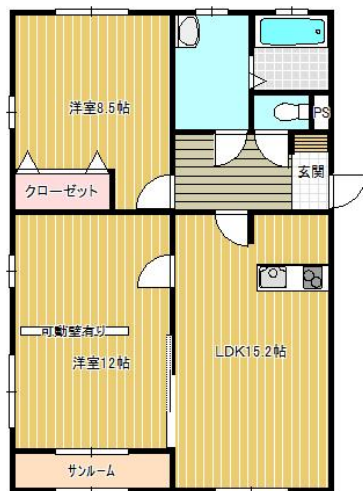

【長苗代 3LDK】◇マンション◇

○ハートランド B 202号

八戸市長苗代2丁目10-9

マンション

賃貸情報は八戸市のアルプス不動産へ！

月額賃料 85,000円

間取り 3LDK

態様	媒介	坪単価	
交通	J R 八戸線長苗代駅まで徒歩6分		
敷金	170,000円	礼金	
共益費		仲介料	93,500円
管理費		契約	2年毎の更新

間取り詳細	LDK15.2 洋6 洋5.7 洋8.5		
坪数	23.29坪	占有面積	77㎡
築年月日	2006年01月	構造	鉄筋コンクリート造
物件の階数	2階	入居可能日	即入居可能
保険	家財保険 要加入		
駐車場	1台無料 2台目 無料	ペット	不可
バス	シャワー 追い焚き	トイレ	水洗 シャワートイレ
学区 (小)	下長小学校 (550m)	学区 (中)	下長中学校 (1000m)
設備	エアコン、TVドアホン、物置、洗面台、オール電化、FF暖房 (ガス)		
備考	保証会社と保証委託契約 (別途保証料必要) が必要です。		