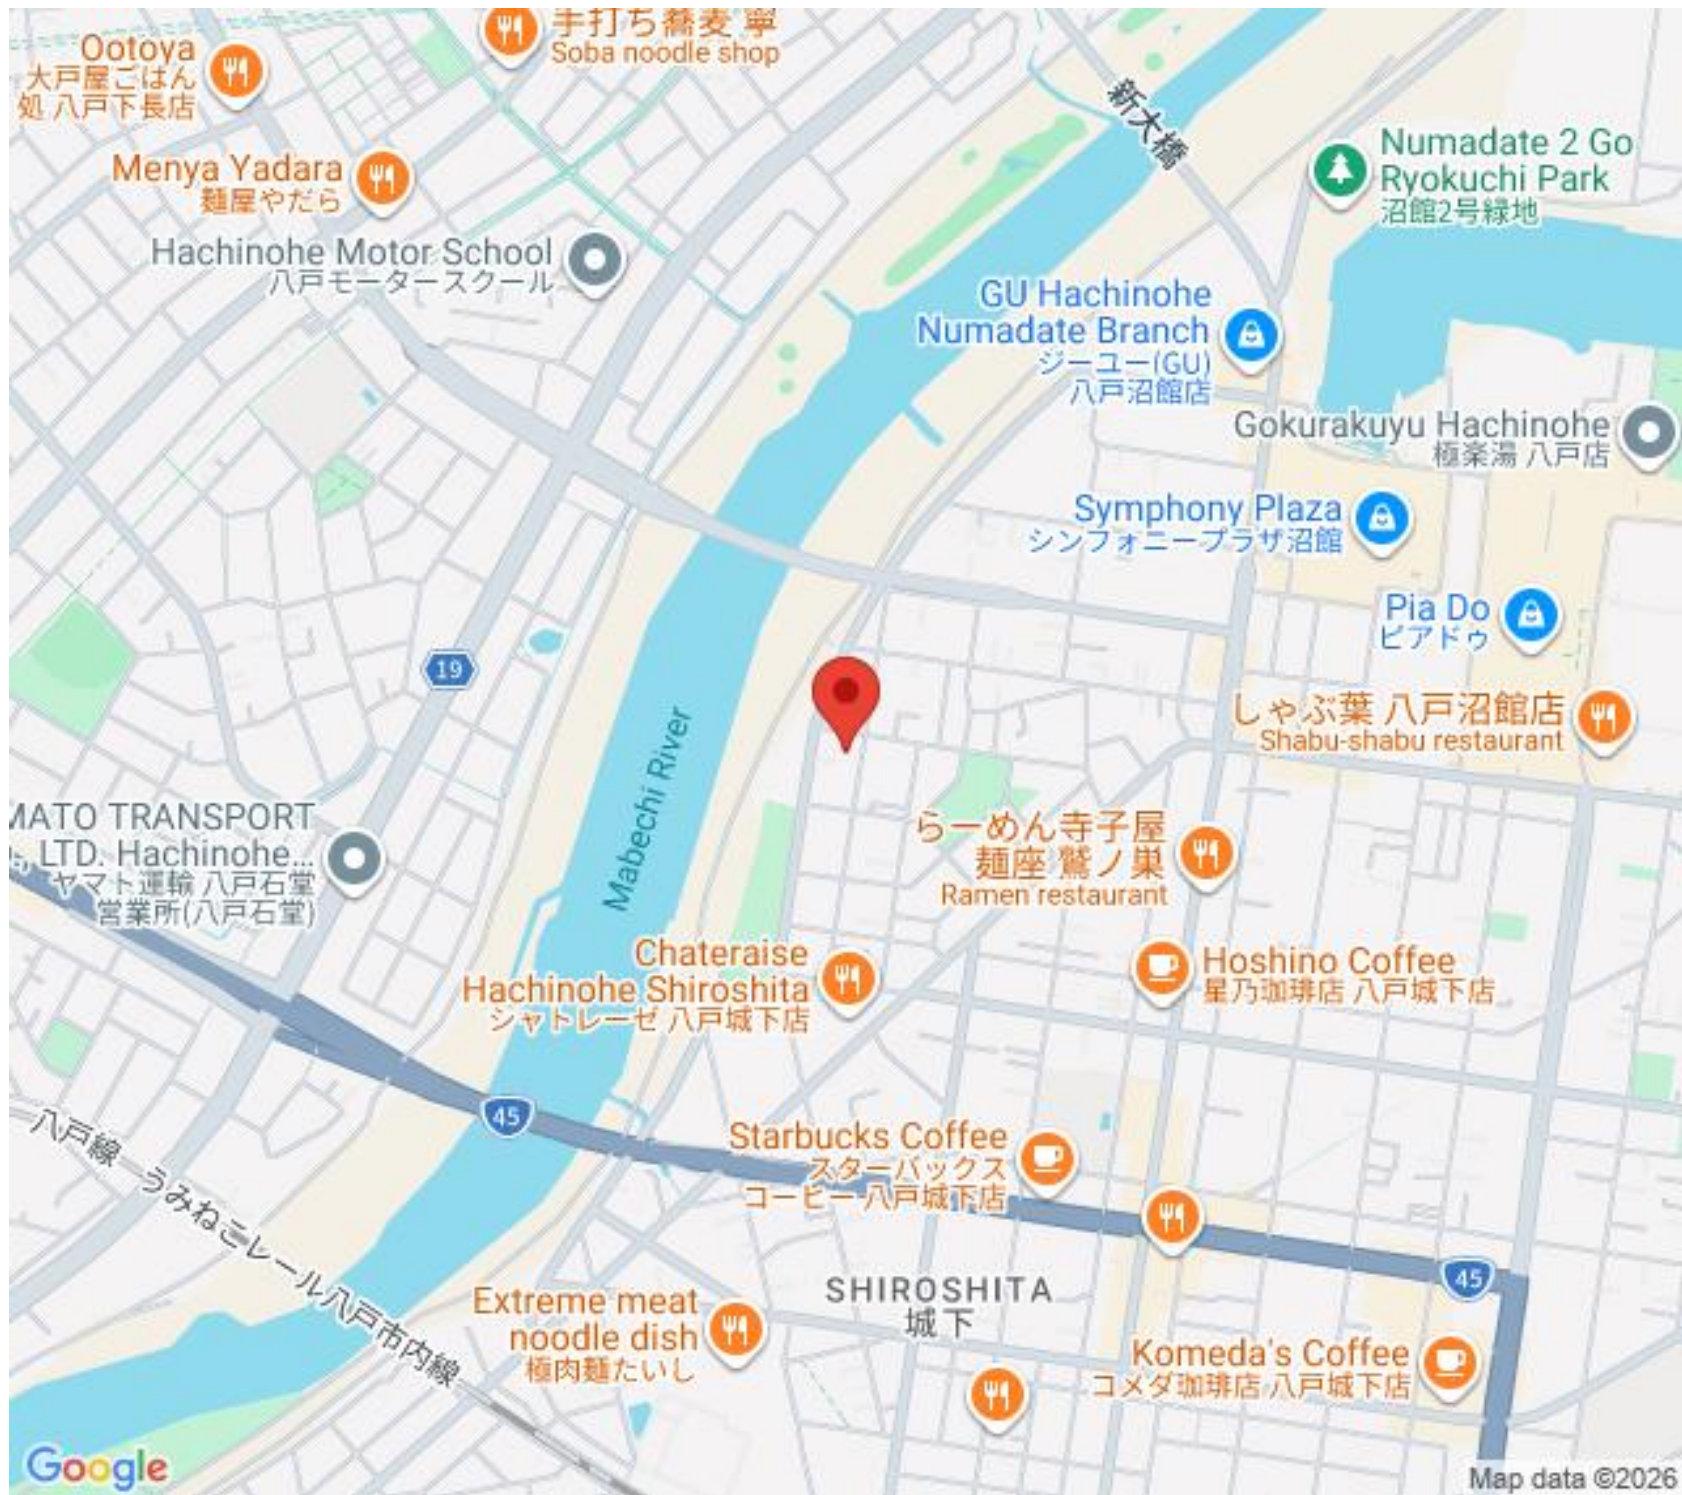

☎ **0178-29-3205**

Ootoya
大戸屋ごはん
処 八戸下長店

手打ち蕎麦 寧
Soba noodle shop

Menya Yadara
麺屋やだら

Hachinohe Motor School
八戸モータースクール

GU Hachinohe
Numadate Branch
ジーユー(GU)
八戸沼館店

Numadate 2 Go
Ryokuchi Park
沼館2号緑地

Gokurakuyu Hachinohe
極楽湯 八戸店