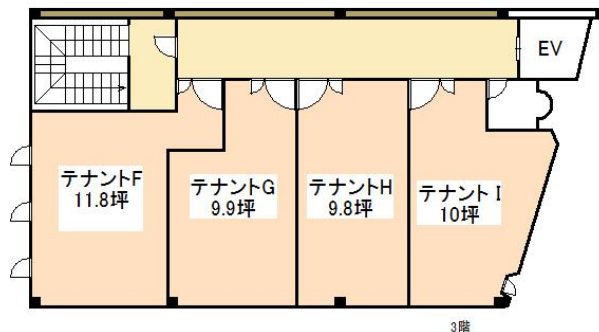

事業用

【岩泉町 店舗】

## ○のっぽビル1号

八戸市大字岩泉町5-7

賃貸情報は八戸市のアルプス不動産へ！

月額賃料 **49,500円** 間取り **1R**

態様	媒介	坪単価	
交通	J R 八戸線本八戸駅まで徒歩15分 バスで7分 千葉高校前通バス停まで徒歩2分		
敷金	99,000円	礼金	
共益費	22,000円	仲介料	49,500円
管理費		契約	2年毎の更新

間取り詳細			
坪数	10坪	占有面積	33.08㎡
築年月日	1980年01月	構造	鉄骨鉄筋コンクリート造
物件の階数	3階	入居可能日	即入居可能
保険	家財保険 要加入		
駐車場	不可	ペット	不可
バス		トイレ	水洗
学区 (小)	吹上小学校 (600m)	学区 (中)	第一中学校 (1000m)
設備	エアコン		
備考	保証会社と保証委託契約 (別途保証料必要) が必要です。		