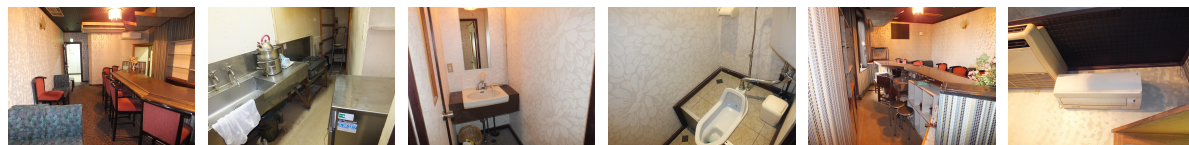

## ○のっぽビル1号

八戸市大字岩泉町5-7

賃貸情報は八戸市のアルプス不動産へ！

月額賃料 **49,500円** 間取り **1R**

態様	媒介	坪単価	
交通	J R 八戸線本八戸駅まで徒歩15分 バスで7分 千葉高校前通バス停まで徒歩2分		
敷金	99,000円	礼金	
共益費	22,000円	仲介料	49,500円
管理費		契約	2年毎の更新

間取り詳細			
坪数	10坪	占有面積	33.08㎡
築年月日	1980年01月	構造	鉄骨鉄筋コンクリート造
物件の階数	3階	入居可能日	即入居可能
保険	家財保険 要加入		
駐車場	不可	ペット	不可
バス		トイレ	水洗
学区 (小)	吹上小学校 (600m)	学区 (中)	第一中学校 (1000m)
設備	エアコン		
備考	保証会社と保証委託契約 (別途保証料必要) が必要です。		