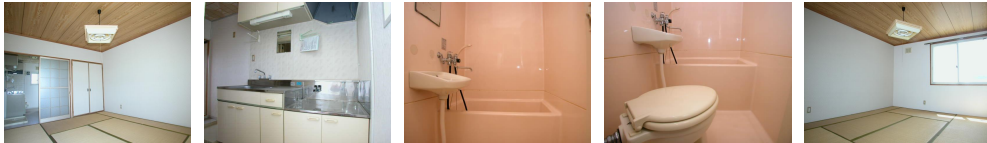

アパート

【河原木 1K】シングル向き◇日当たり良好◇コンビニまで徒歩2分◇

○見立山ハイツ I 201号

八戸市大字河原木字久保2-4

賃貸情報は八戸市のアルプス不動産へ！

月額賃料 23,000円

間取り 1K

態様	媒介	坪単価	
交通	J R 八戸線本八戸駅までバス17分 高館小学校前バス停まで徒歩1分		
敷金	46,000円	礼金	
共益費		仲介料	25,300円
管理費		契約	2年毎の更新

間取り詳細	K3 洋7		
坪数	6.05坪	占有面積	20㎡
築年月日	1980年04月	構造	木造
物件の階数	2階	入居可能日	即入居可能
保険	家財保険 要加入		
駐車場	1台無料	ペット	不可
バス	シャワー	トイレ	水洗
学区 (小)	高館小学校 (190m)	学区 (中)	下長中学校 (2000m)
設備			
備考	保証会社と保証委託契約 (別途保証料必要) が必要です。		

※図面・設備等が現況と異なる場合には現況優先とさせていただきます。また、実際の間取りは図面と反転する場合があります。

はちのへの住まい情報
有限会社 **アルプス不動産**
青森県知事免許 (9) 第2352号

〒039-1165 青森県八戸市石堂一丁目30-9
平日：9:30～17:30 土日：9:30～15:30 (火曜日・祝日定休)
<https://www.alps-fd.co.jp/>

お問い合わせはお気軽に
0178-29-3205