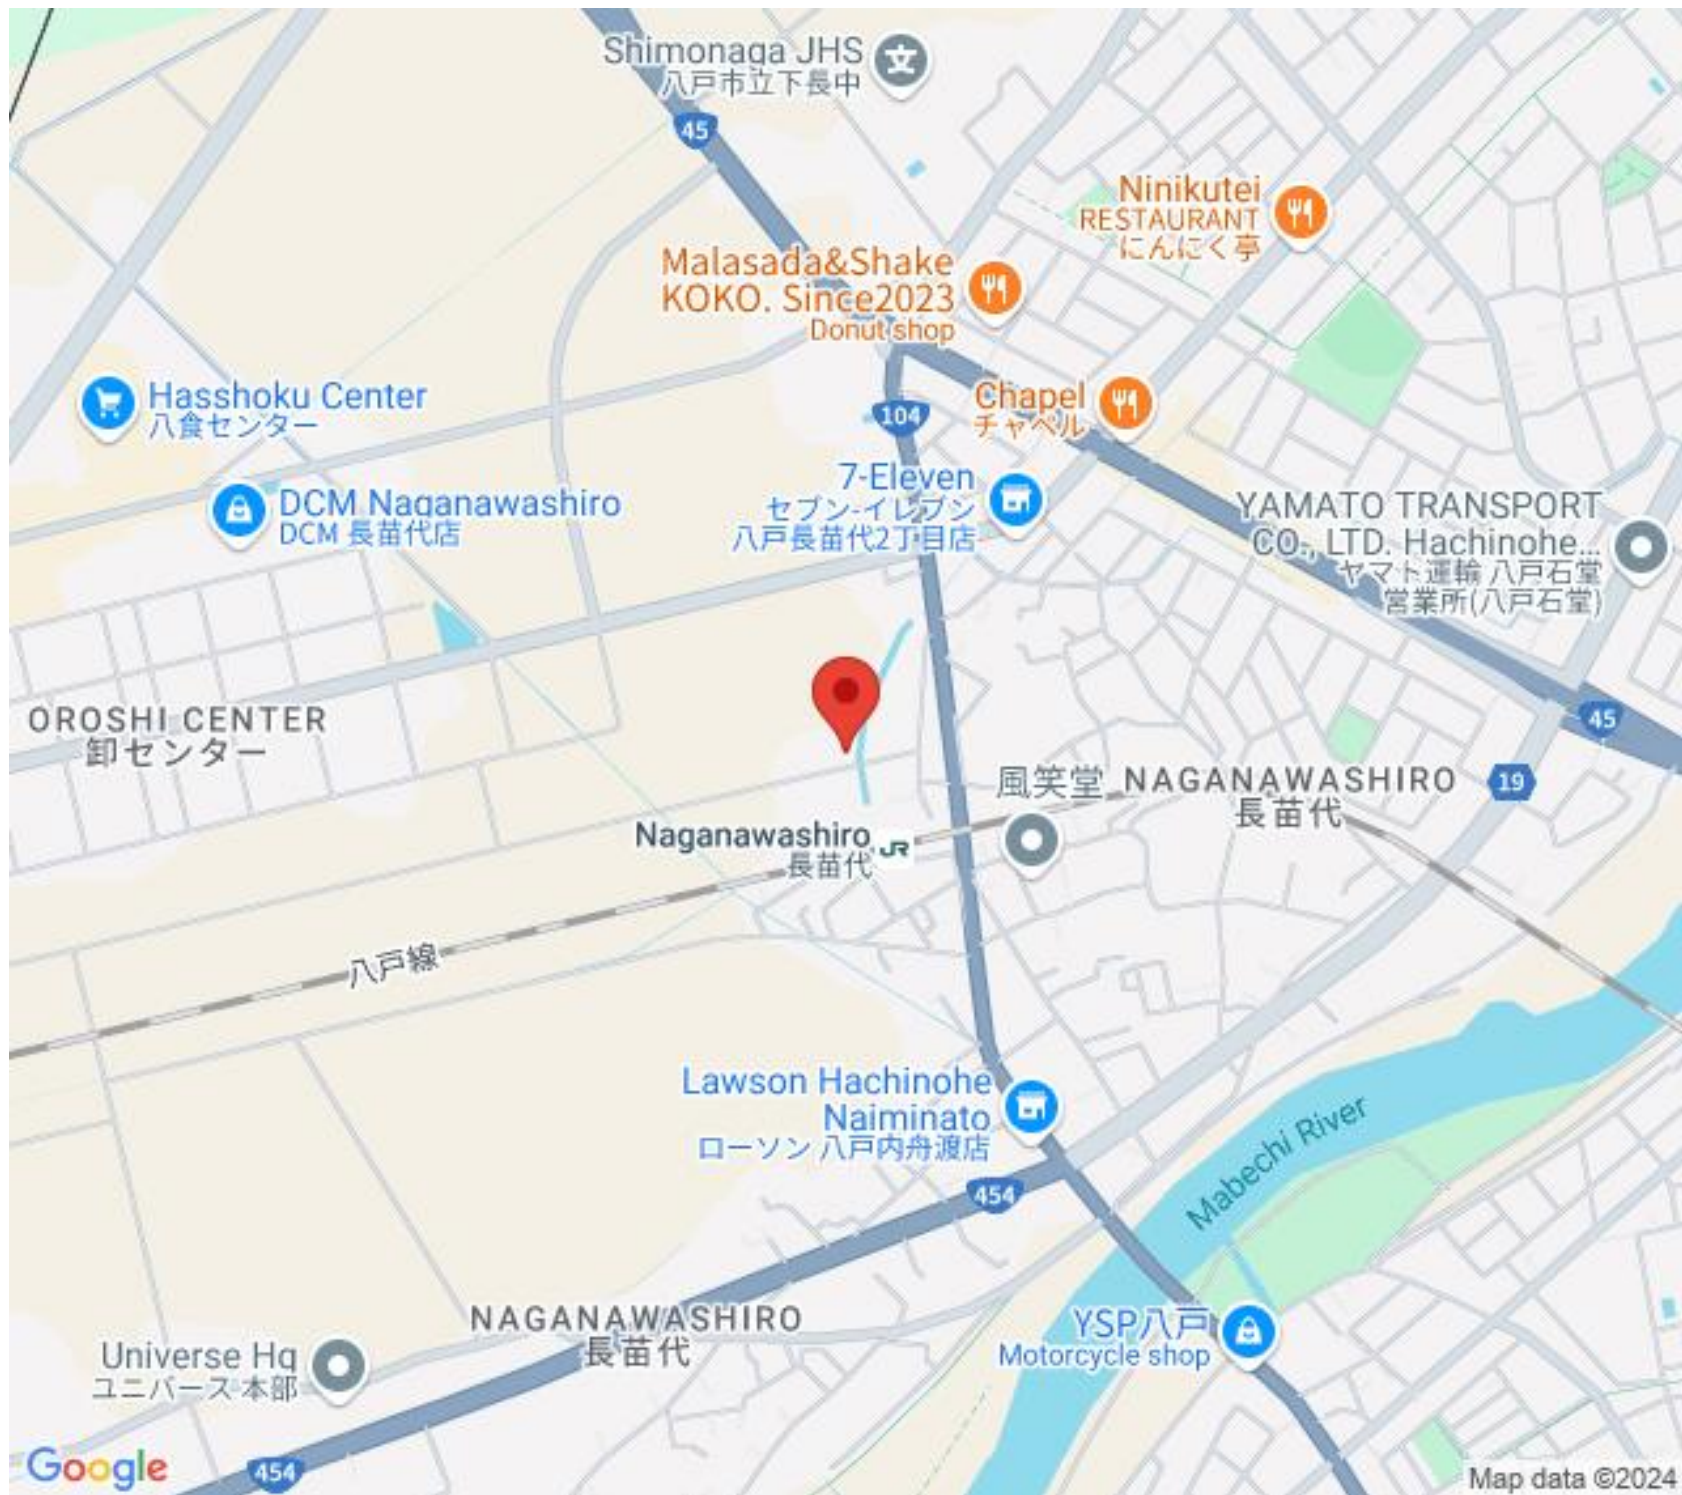

Shimonaga JHS
八戸市立下長中

Malasada&Shake
KOKO. Since2023
Donut'shop

Ninikutei
RESTAURANT
にんにく亭

Hasshoku Center
八食センター

DCM Naganawashiro
DCM 長苗代店

7-Eleven
セブン-イレブン
八戸長苗代2丁目店

Chapel
チャペル

YAMATO TRANSPORT
CO., LTD. Hachinohe...
ヤマト運輸 八戸石堂
営業所(八戸石堂)

OROSHI CENTER
卸センター

Naganawashiro
長苗代

風笑堂 NAGANAWASHIRO
長苗代

八戸線

Lawson Hachinohe
Naiminato
ローソン 八戸内舟渡店

Mabechi River

Universe Hq
ユニバース本部

NAGANAWASHIRO
長苗代

YSP八戸
Motorcycle shop

Google

Map data ©2024