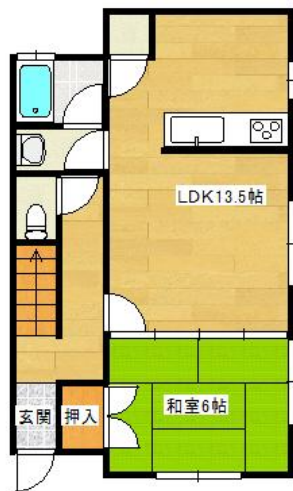

アパート

【下長 3LDK】★家賃1ヶ月分サービス!★

○パレーシャル・ハ・ナ D号

八戸市下長2丁目5-28

賃貸情報は八戸市のアルプス不動産へ!

月額賃料 **60,000円**

間取り **3LDK**

態様	媒介	坪単価	
交通	J R 八戸線長苗代駅までバス8分 河原木団地南口バス停まで徒歩3分		
敷金		礼金	60,000円
共益費	2,000円	仲介料	66,000円
管理費		契約	2年毎の更新

間取り詳細	LDK13.5 和6 和6 洋6		
坪数	23.23坪	占有面積	76.8㎡
築年月日	1992年02月	構造	木造
物件の階数	1階・2階	入居可能日	即入居可能
保険	家財保険 要加入		
駐車場	1台無料	ペット	不可
バス	シャワー	トイレ	水洗 シャワートイレ
学区 (小)	下長小学校 (1200m)	学区 (中)	下長中学校 (1200m)
設備	エアコン、物置、洗面台、F F 暖房 (灯油)		
備考	保証会社と保証委託契約 (別途保証料必要) が必要です。 クリーニング費 70,000円		