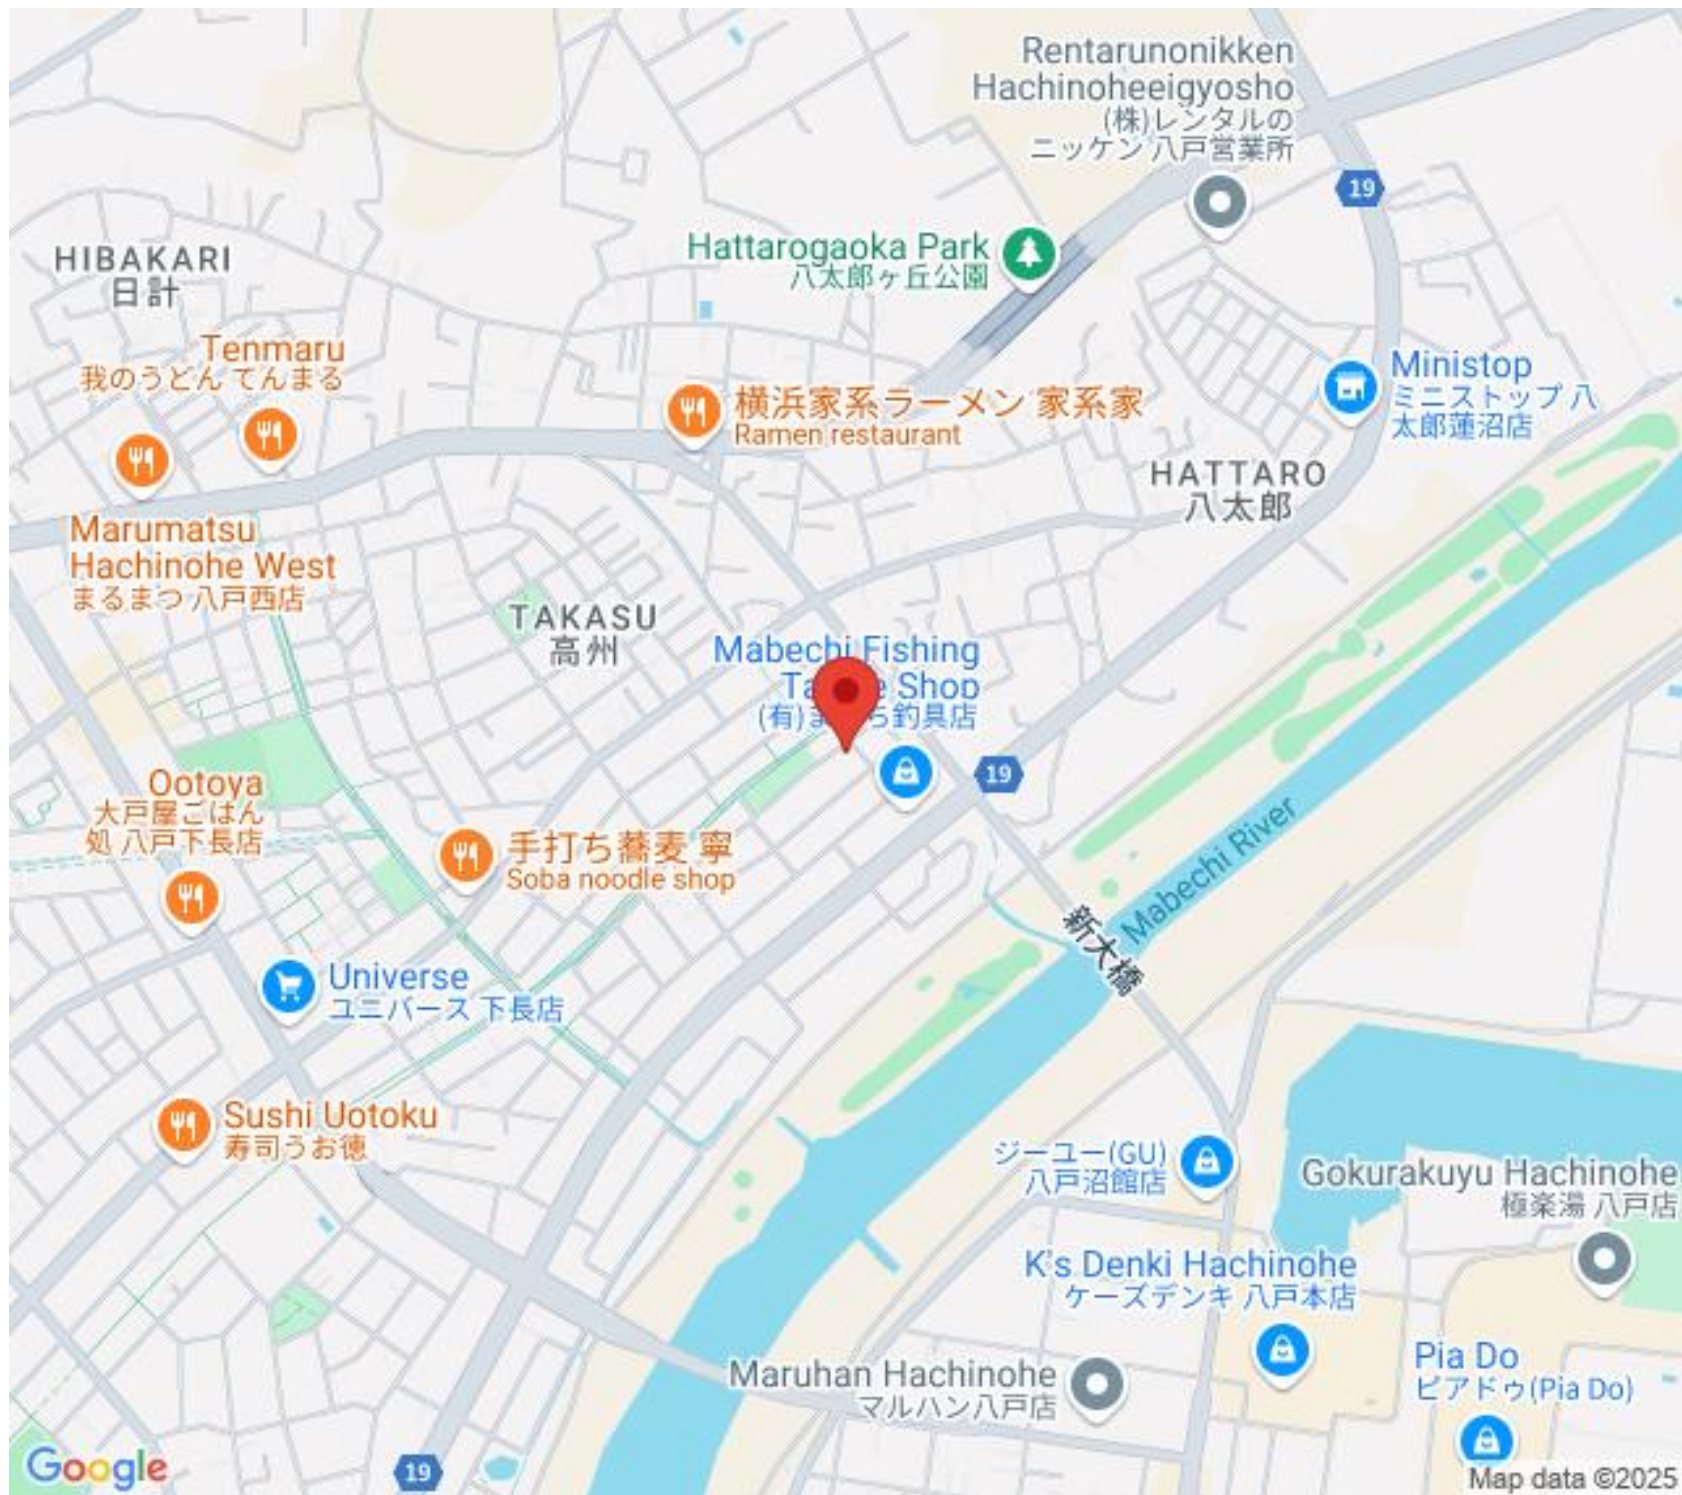

 **0178-29-3205**

Rentarunonikken
Hachinoheigyosho
(株)レンタルの
ニッケン八戸営業所

HIBAKARI
日計

Hattarogaoka Park
八太郎ヶ丘公園

Tenmaru
我のうどん てんまる

横浜家系ラーメン 家系家
Ramen restaurant

Ministop
ミニストップ八
太郎蓮沼店

HATTARO
八太郎