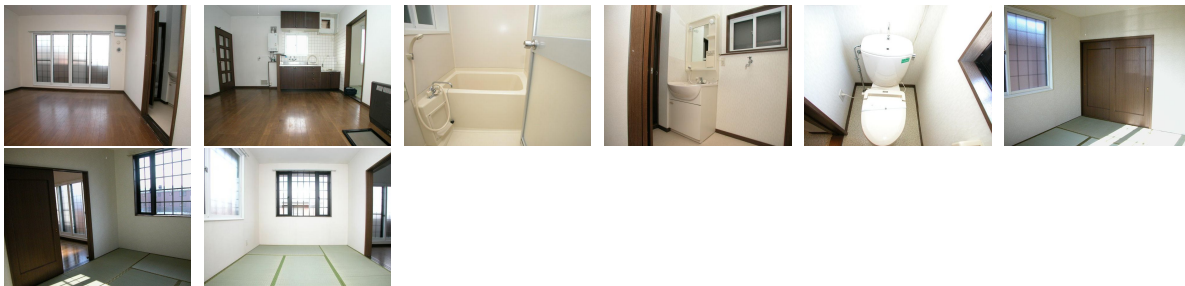

アパート

【下長
3DK】◇エアコン・FFストーブ・ウォシュレット付◇家賃1カ月サービス！

○ファミリーマンションFF-2号

八戸市下長8丁目4-15

賃貸情報は八戸市のアルプス不動産へ！

月額賃料 **47,000円**

間取り **3DK**

態様	媒介	坪単価	
交通	J R 八戸線本八戸駅までバス10分 八太郎バス停まで徒歩3分		
敷金	47,000円	礼金	
共益費		仲介料	51,700円
管理費		契約	2年毎の更新

間取り詳細	DK8 和6 和6 洋8		
坪数	17.53坪	占有面積	57.96㎡
築年月日	1996年10月	構造	木造
物件の階数	1階	入居可能日	即入居可能
保険	家財保険 要加入		
駐車場	1台無料 2台目 3,000円	ペット	不可
バス	シャワー	トイレ	水洗 シャワートイレ
学区 (小)	根岸小学校 (750m)	学区 (中)	北稜中学校 (1300m)
設備	エアコン、物置、洗面台、FF暖房 (灯油)		
備考	保証会社と保証委託契約 (別途保証料必要) が必要です。		