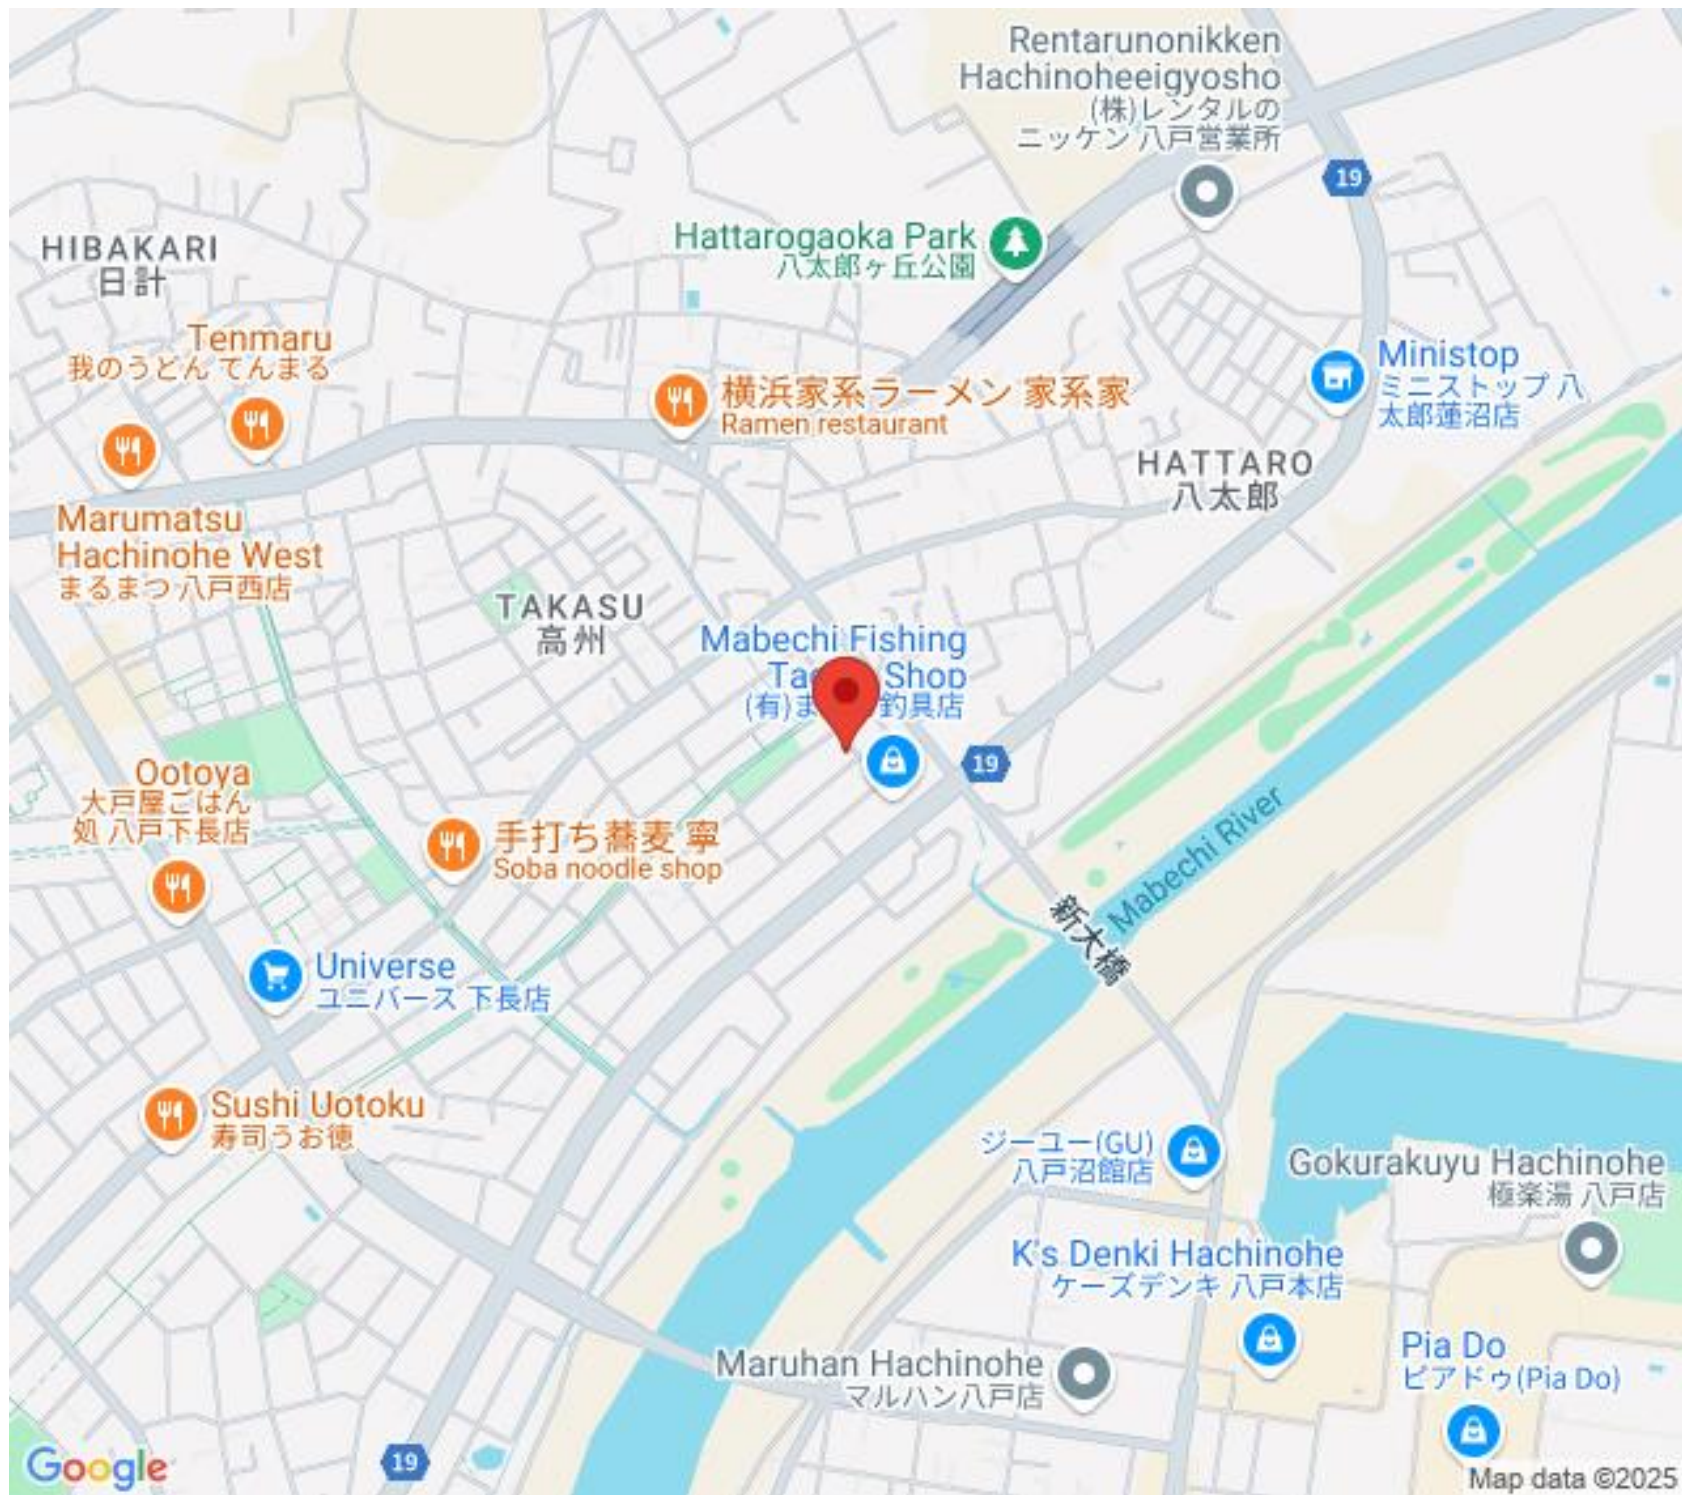

HIBAKARI
日計

Tenmaru
私のうどんてんまる

Marumatsu
Hachinohe West
まるまつ八戸西店

Ootoya
大戸屋ごはん
処 八戸下長店

Universe
ユニバース 下長店

Sushi Uotoku
寿司うお徳

TAKASU
高州

手打ち蕎麦 寧
Soba noodle shop

Hattarogaoka Park
八太郎ヶ丘公園

横浜家系ラーメン 家系家
Ramen restaurant

Mabechi Fishing
Shop
(有) 釣具店

Rentarunikken
Hachinohe
(株) レンタルの
ニッケン 八戸営業所

HATTARO
八太郎

Ministop
ミニストップ 八
太郎蓮沼店

19

新大橋
Mabechi River

ジューユー (GU)
八戸沼館店

Gokurakuyu Hachinohe
極楽湯 八戸店

K's Denki Hachinohe
ケーズデンキ 八戸本店

Maruhan Hachinohe
マルハン八戸店

Pia Do
ピアドゥ (Pia Do)

Google

19

Map data ©2025