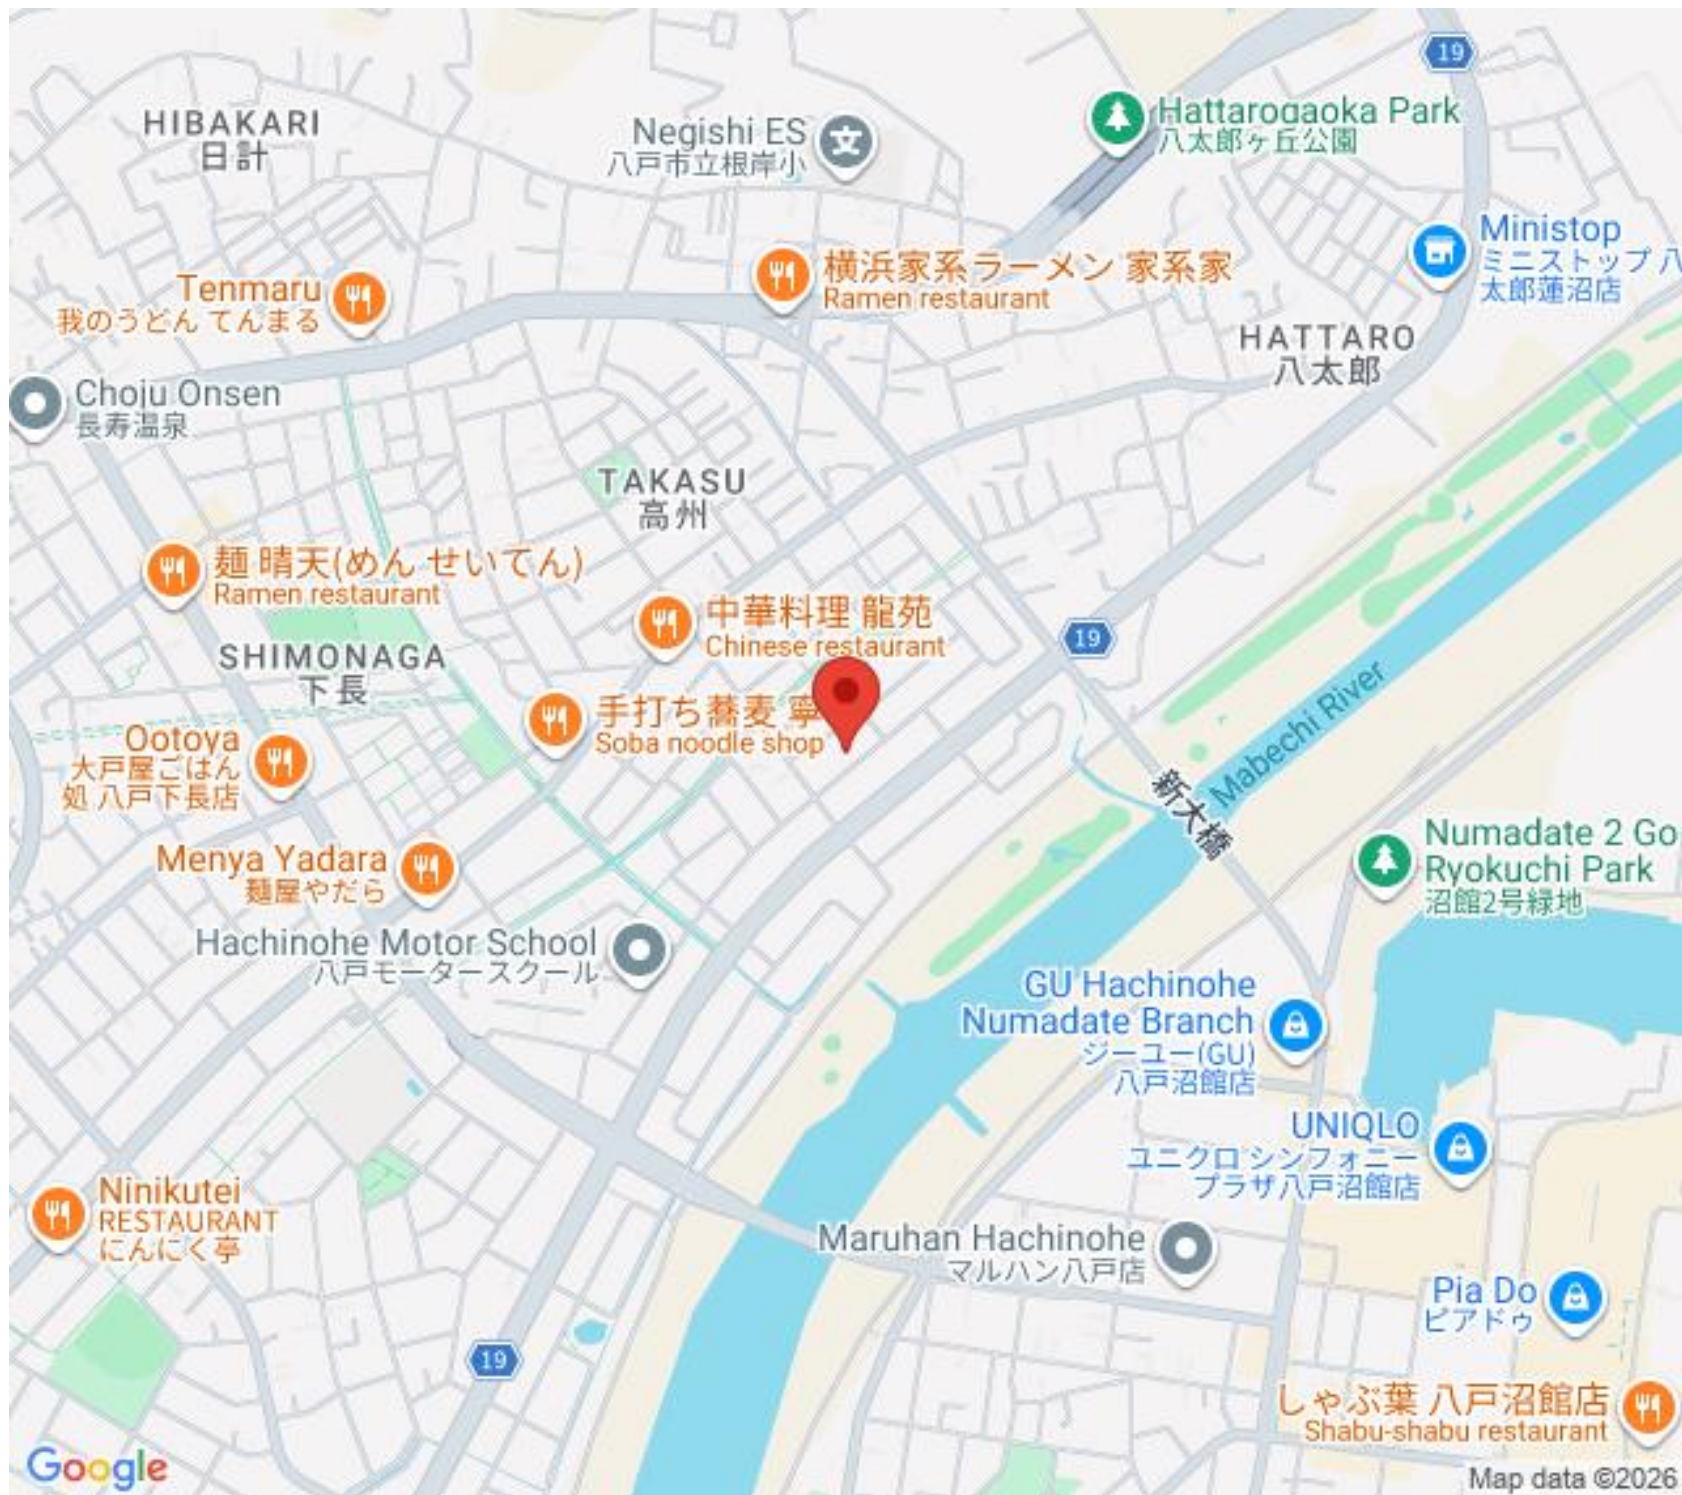

お問い合わせはお気軽に

**0178-29-3205**

HIBAKARI  
日計

Negishi ES  
八戸市立根岸小

Hattarogaoka Park  
八太郎ヶ丘公園

Tenmaru  
私のうどん てんまる

横浜家系ラーメン 家系家  
Ramen restaurant

Ministop  
ミニストップ 八太郎蓮沼店