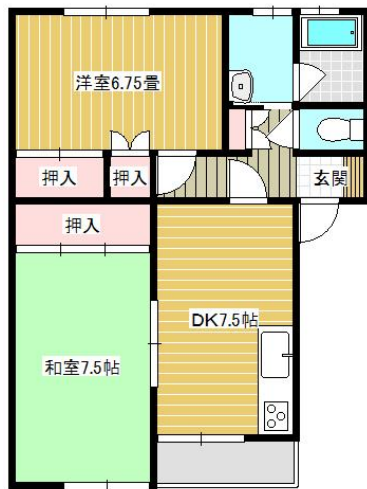

アパート

【下長 2DK】1階角部屋◇根岸小学校◇駐輪場、物置有り◇駐車2台無料

### ○アーバンKCC-1号

八戸市下長8丁目6-19

賃貸情報は八戸市のアルプス不動産へ！

月額賃料 **43,000円**

間取り **2DK**

態様	媒介	坪単価	
交通	J R 八戸線本八戸駅までバス10分 新大橋バス停まで徒歩6分		
敷金		礼金	
共益費		仲介料	47,300円
管理費		契約	2年毎の更新

間取り詳細	DK7.5 和7.5 洋6.75		
坪数	16.53坪	占有面積	54.65㎡
築年月日	1994年03月	構造	木造
物件の階数	1階	入居可能日	即入居可能
保険	家財保険 要加入		
駐車場	1台無料 2台目 無料	ペット	不可
バス	シャワー	トイレ	水洗
学区 (小)	根岸小学校 (1200m)	学区 (中)	北稜中学校 (2200m)
設備	TVドアホン、物置、BSアンテナ、洗面台		
備考	保証会社と保証委託契約 (別途保証料必要) が必要です。 クリーニング費 55,000円		