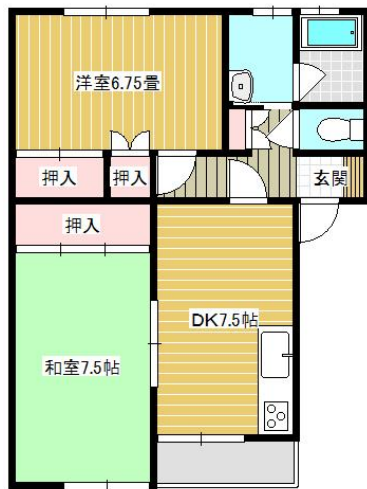

アパート

【下長 2DK】 1階角部屋◇根岸小学校◇駐輪場、物置有り◇駐車 2 台無料

○アーバンK C C-3号

八戸市下長 8 丁目6-19

賃貸情報は八戸市のアルプス不動産へ！

月額賃料 **43,000円**

間取り **2DK**

態様	媒介	坪単価	
交通	J R 八戸線本八戸駅までバス10分 新大橋バス停まで徒歩6分		
敷金		礼金	43,000円
共益費		仲介料	47,300円
管理費		契約	2年毎の更新

間取り詳細	DK7.5 和7.5 洋6.75		
坪数	16.53坪	占有面積	54.65㎡
築年月日	1994年03月	構造	木造
物件の階数	1階	入居可能日	即入居可能
保険	家財保険 要加入		
駐車場	1台無料 2台目 無料	ペット	不可
バス	シャワー	トイレ	水洗
学区 (小)	根岸小学校 (1200m)	学区 (中)	北稜中学校 (2200m)
設備	エアコン、TVドアホン、物置、BSアンテナ、洗面台		
備考	保証会社と保証委託契約 (別途保証料必要) が必要です。 クリーニング費 55,000円		