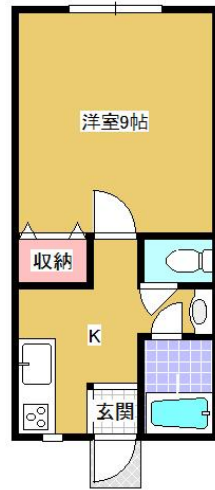

アパート

【南類家 1K】

○クレゼントマム 2-5号

八戸市南類家 2丁目21-14

賃貸情報は八戸市のアルプス不動産へ！

月額賃料 **45,000円**

間取り **1K**

態様	媒介	坪単価	
交通	J R 八戸線本八戸駅までバス12分 田向バス停まで徒歩2分		
敷金	90,000円	礼金	
共益費		仲介料	49,500円
管理費		契約	2年毎の更新

間取り詳細	K3 洋9		
坪数	10.01坪	占有面積	33.12㎡
築年月日	1995年12月	構造	木造
物件の階数	2階	入居可能日	即入居可能
保険	家財保険 要加入		
駐車場	1台無料	ペット	不可
バス	シャワー	トイレ	水洗
学区 (小)	吹上小学校 (900m)	学区 (中)	第一中学校 (500m)
設備	エアコン、洗面台、有		
備考	保証会社と保証委託契約 (別途保証料必要) が必要です。		