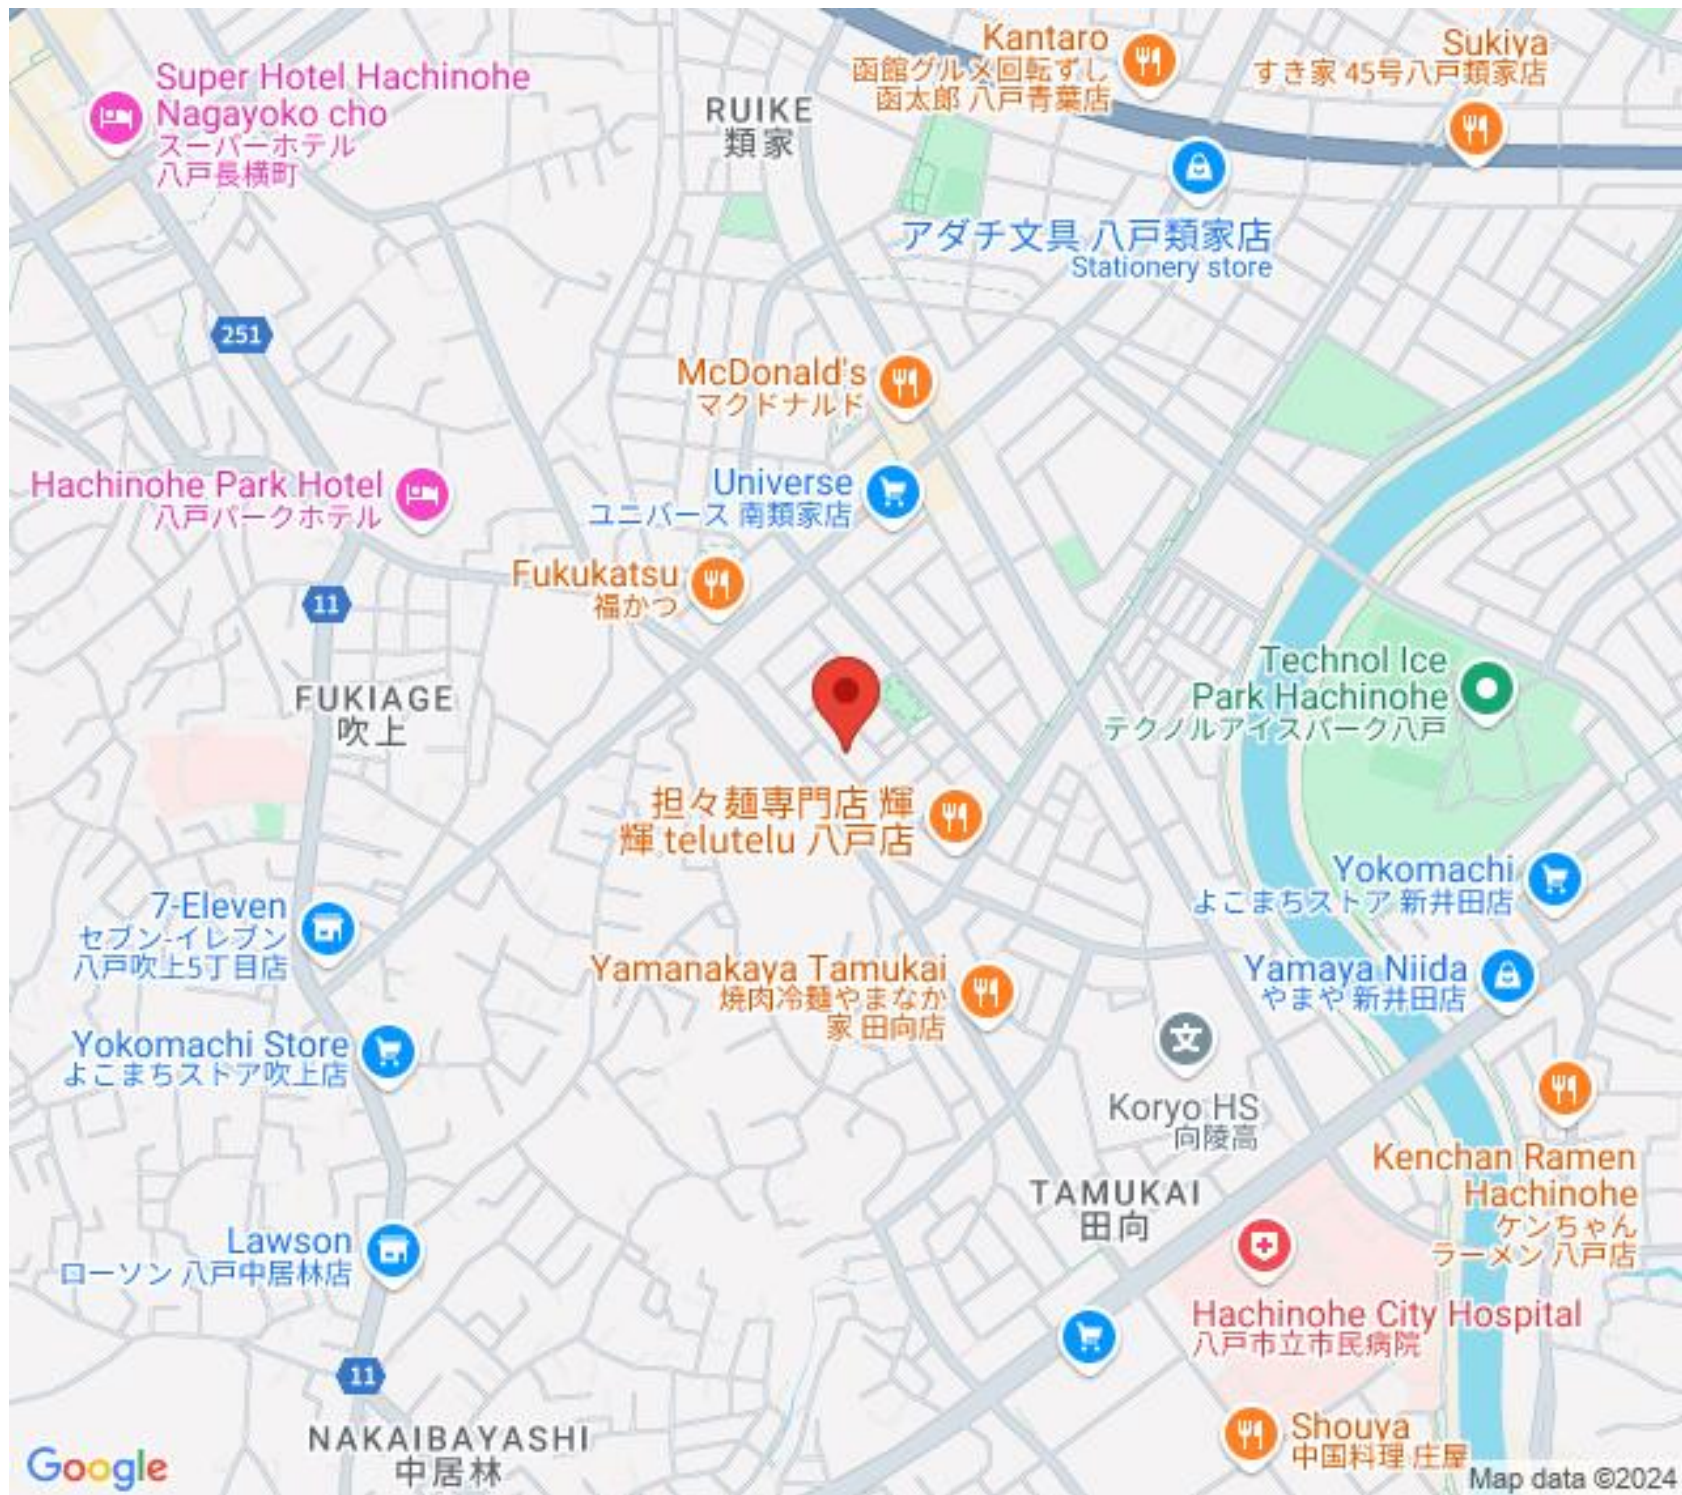

お問い合わせはお気軽に

 **0178-29-3205**

Super Hotel Hachinohe  
Nagayoko cho  
スーパーホテル  
八戸長横町

RUIKE  
類家

Kantaro  
函館ぐるぐる回転ずし  
函太郎 八戸青葉店

Sukiya  
すき家 45号八戸類家店

アダチ文具 八戸類家店  
Stationery store

McDonald's  
マクドナルド