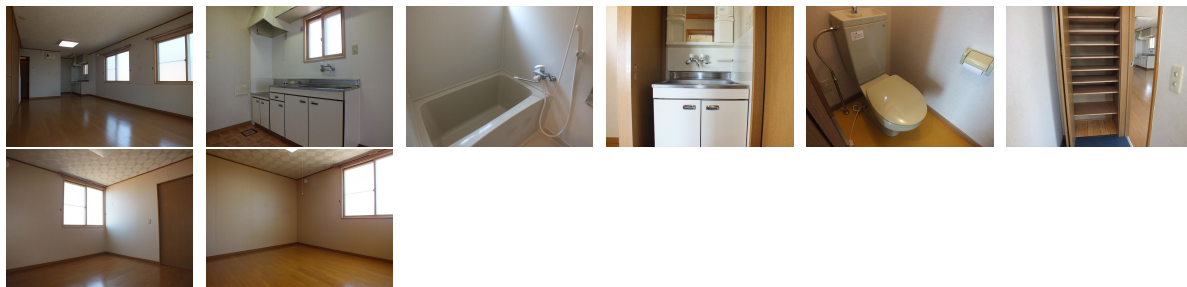

一戸建て

【売市 3LDK】

○後村貸家 A 棟 -号

八戸市大字売市字小待161-1

賃貸情報は八戸市のアルプス不動産へ！

月額賃料 **65,000円**

間取り **3LDK**

態様	媒介	坪単価	
交通	J R 八戸線本八戸駅まで徒歩14分		
敷金	130,000円	礼金	
共益費		仲介料	71,500円
管理費		契約	2年毎の更新

間取り詳細	LDK18 洋4.5 洋6 洋8		
坪数	24.99坪	占有面積	82.64㎡
築年月日	2003年03月	構造	木造
物件の階数	1階・2階	入居可能日	即入居可能
保険	家財保険 要加入		
駐車場	1台無料 2台目 無料	ペット	不可
バス	シャワー	トイレ	水洗
学区 (小)	八戸小学校 (36m)	学区 (中)	第二中学校 (260m)
設備	エアコン、BSアンテナ、洗面台		
備考	保証会社と保証委託契約 (別途保証料必要) が必要です。		

※図面・設備等が現況と異なる場合には現況優先とさせていただきます。また、実際の間取りは図面と反転する場合があります。

はちのへの住まい情報
有限会社 **アルプス不動産**
青森県知事免許 (9) 第2352号

〒039-1165 青森県八戸市石堂一丁目30-9
平日：9:30~17:30 土日：9:30~15:30 (火曜日・祝日定休)
<https://www.alps-fd.co.jp/>

お問い合わせはお気軽に

0178-29-3205