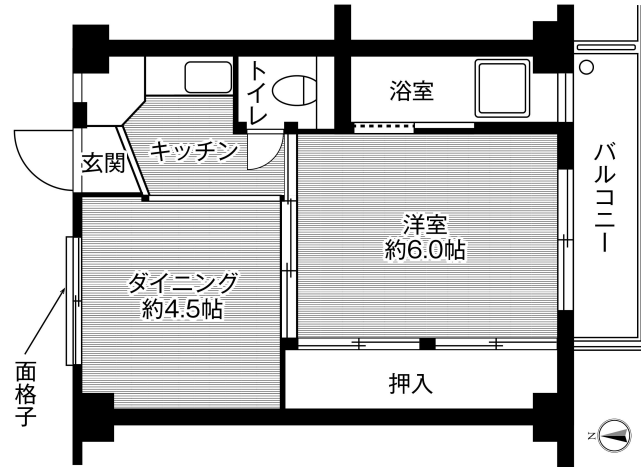

【白銀台 2K】◇初期費用は家賃と保険料のみ！◇ペット相談可(小型のみ)

ブリッジハウス白銀 3F-2号

八戸市白銀台3丁目9-2

マンション