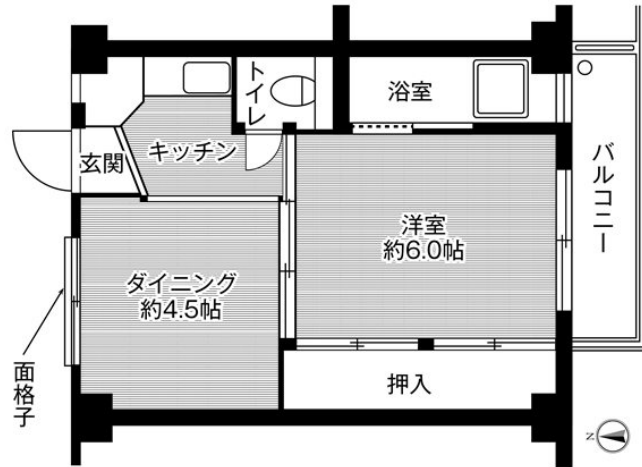

【白銀台 2K】◇初期費用は家賃と保険料のみ！◇ペット相談可(小型のみ)

ビレッジハウス白銀 3F-2号

八戸市白銀台3丁目9-2

マンション

仲介料なし！保証人なし！3ヶ月目の家賃サービス中！

月額賃料 **24,000円** 間取り **2K**

| 態様 | 媒介 | 坪単価 | |
|-----|-------------------|-----|--------|
| 交通 | J R 八戸線白銀駅まで徒歩26分 | | |
| 敷金 | | 礼金 | |
| 共益費 | | 仲介料 | |
| 管理費 | | 契約 | 2年毎の更新 |

| | | | |
|--------|--------------|--------|-----------|
| 間取り詳細 | K1.5 洋6 洋4.5 | | |
| 坪数 | 8.76坪 | 占有面積 | 28.98㎡ |
| 築年月日 | 1970年02月 | 構造 | 鉄筋コンクリート造 |
| 物件の階数 | 3階 | 入居可能日 | 即入居可能 |
| 保険 | 家財保険 要加入 | | |
| 駐車場 | 1台2200円 | ペット | 可 |
| バス | シャワー | トイレ | 水洗 |
| 学区 (小) | | 学区 (中) | |
| 設備 | エアコン | | |
| 備考 | | | |